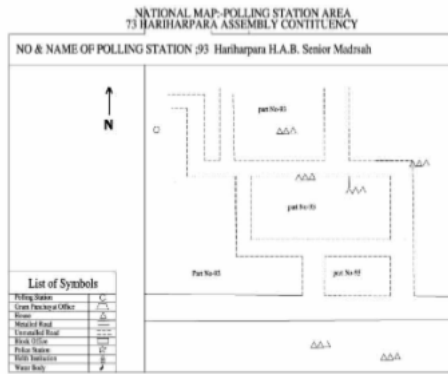

নির্বাচক নিবন্ধন আধিকারিকের স্বাক্ষর

Nazri Naksha

Google Map View

Polling Station Building Front View

Polling Station Front View

Cad View

Key MAP View

1 নাম : হাওয়া বিবি স্বামীর নাম: মহম্মাদ আলি মন্ডল বাড়ির নং : n0021 বয়স : 56 লিঙ্গ : মহিলা	DRC1486661 ফটো উপলব্ধ	2 নাম : রাজিবুল হক পিতার নাম: মহম্মাদ আলি বাড়ির নং : n0021 বয়স : 32 লিঙ্গ : পুরুষ	XMB1375450 ফটো উপলব্ধ	3 নাম : ওয়াশিম রেজা পিতার নাম: ইসরাইল হোসেন বাড়ির নং : এন0004 বয়স : 38 লিঙ্গ : পুরুষ	DRC2824167 ফটো উপলব্ধ
4 নাম : অলিমা পিতার নাম: হিমাতুল্লা সেখ বাড়ির নং : n0039 বয়স : 56 লিঙ্গ : মহিলা	DRC2761799 ফটো উপলব্ধ	5 নাম : রেজাউল সেখ পিতার নাম: হিমাতুল্লা সেখ বাড়ির নং : n0039 বয়স : 53 লিঙ্গ : পুরুষ	WB/09/062/264211 ফটো উপলব্ধ	6 নাম : রাকিব আলী পিতার নাম: আহাকাম আলী বাড়ির নং : n0061 বয়স : 37 লিঙ্গ : পুরুষ	XMB1057181 ফটো উপলব্ধ
7 নাম : আবদুল লতিফ মণ্ডল পিতার নাম: আবুল হাসেন মণ্ডল বাড়ির নং : n0063 বয়স : 66 লিঙ্গ : পুরুষ	WB/09/062/264048 ফটো উপলব্ধ	8 নাম : আবদুল রহিদ মণ্ডল পিতার নাম: আবুল হাসেন মণ্ডল বাড়ির নং : n0063 বয়স : 63 লিঙ্গ : পুরুষ	WB/09/062/264050 ফটো উপলব্ধ	9 নাম : পারুলা বিবি স্বামীর নাম: আবদুল লতিফ মন্ডল বাড়ির নং : n0063 বয়স : 51 লিঙ্গ : মহিলা	WB/09/062/264049 ফটো উপলব্ধ
10 নাম : রৈসুল্লারা বিবি স্বামীর নাম: আবদুল রহিদ মন্ডল বাড়ির নং : n0063 বয়স : 49 লিঙ্গ : মহিলা	WB/09/062/264051 ফটো উপলব্ধ	11 নাম : আব্দুল বসির মন্ডল পিতার নাম: আবুল হাসান মন্ডল বাড়ির নং : n0063 বয়স : 44 লিঙ্গ : পুরুষ	DRC2634285 ফটো উপলব্ধ	12 নাম : মমিনা বিবি স্বামীর নাম: আব্দুর রসিদ মন্ডল বাড়ির নং : n0063 বয়স : 41 লিঙ্গ : মহিলা	DRC2634293 ফটো উপলব্ধ
13 নাম : মোতালেব আলী মণ্ডল পিতার নাম: আবুল হোসেন মণ্ডল বাড়ির নং : n0063 বয়স : 39 লিঙ্গ : পুরুষ	XMB1565894 ফটো উপলব্ধ	14 নাম : মফিদুল ইসলাম পিতার নাম: আব্দুল রহিদ বাড়ির নং : n0063 বয়স : 30 লিঙ্গ : পুরুষ	XMB1491851 ফটো উপলব্ধ	15 নাম : উমেরা বেওয়া স্বামীর নাম: আয়েজ সেখ বাড়ির নং : n0046 বয়স : 56 লিঙ্গ : মহিলা	DRC2826634 ফটো উপলব্ধ
16 নাম : বজলুর রহমান পিতার নাম: আয়েজ সেখ বাড়ির নং : n0046 বয়স : 35 লিঙ্গ : পুরুষ	XMB1177914 ফটো উপলব্ধ	17 নাম : সার্জিনা বিবি স্বামীর নাম: বজলুর রহমান বাড়ির নং : n0046 বয়স : 36 লিঙ্গ : মহিলা	XMB1375583 ফটো উপলব্ধ	18 নাম : নারগিস বিবি স্বামীর নাম: সফিউল মন্ডল বাড়ির নং : n0009 বয়স : 35 লিঙ্গ : মহিলা	XMB1056993 ফটো উপলব্ধ
19 নাম : জাকির হোসেন পিতার নাম: মুকবুল হোসেন বাড়ির নং : n0009 বয়স : 31 লিঙ্গ : পুরুষ	XMB1565936 ফটো উপলব্ধ	20 নাম : পরিসন বিবি স্বামীর নাম: সুরমান মন্ডল বাড়ির নং : n0070 বয়স : 67 লিঙ্গ : মহিলা	WB/09/062/264131 ফটো উপলব্ধ	21 নাম : রেহেনা বিবি পিতার নাম: করিম সেখ বাড়ির নং : n0014 বয়স : 61 লিঙ্গ : মহিলা	DRC0430025 ফটো উপলব্ধ
22 নাম : ওলিহক সেখ পিতার নাম: খাজের রহমান সেখ বাড়ির নং : n0015 বয়স : 49 লিঙ্গ : পুরুষ	WB/09/062/264180 ফটো উপলব্ধ	23 নাম : আব্দুল হক সেখ পিতার নাম: খাজের রহমান সেখ বাড়ির নং : n0015 বয়স : 45 লিঙ্গ : পুরুষ	DRC1509736 ফটো উপলব্ধ	24 নাম : মাফুজা বিবি স্বামীর নাম: আব্দুল হক সেখ বাড়ির নং : n0015 বয়স : 40 লিঙ্গ : মহিলা	DRC2634335 ফটো উপলব্ধ
25 নাম : রফিকুল সেখ পিতার নাম: খাজের রহমান সেখ বাড়ির নং : n0015 বয়স : 37 লিঙ্গ : পুরুষ	XMB0956599 ফটো উপলব্ধ	26 নাম : ফারজিনা বিবি স্বামীর নাম: ওলি হক সেখ বাড়ির নং : n0015 বয়স : 40 লিঙ্গ : মহিলা	DRC2634343 ফটো উপলব্ধ	27 নাম : আনোয়ারা বেওয়া স্বামীর নাম: করিম সেখ বাড়ির নং : n0016 বয়স : 77 লিঙ্গ : মহিলা	WB/09/062/264176 ফটো উপলব্ধ
28 নাম : এনামুল সেখ পিতার নাম: করিম সেখ বাড়ির নং : n0016 বয়স : 55 লিঙ্গ : পুরুষ	WB/09/062/264175 ফটো উপলব্ধ	29 নাম : সাহিদা বিবি স্বামীর নাম: নজরুল ইসলাম বাড়ির নং : n0055 বয়স : 30 লিঙ্গ : মহিলা	XMB1491596 ফটো উপলব্ধ	30 নাম : চামেলা বিবি স্বামীর নাম: রাজকুমার সেখ বাড়ির নং : n0055 বয়স : 42 লিঙ্গ : মহিলা	DRC2272086 ফটো উপলব্ধ