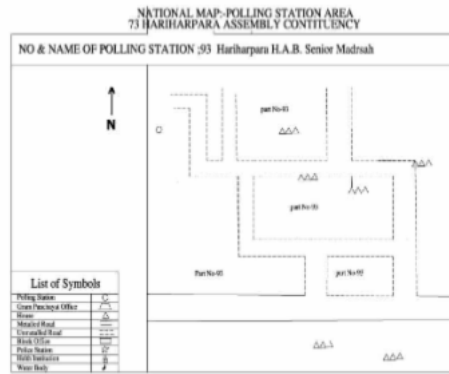

নির্বাচক নিবন্ধন আধিকারিকের স্বাক্ষর

Nazri Naksha

Google Map View

Polling Station Building Front View

Polling Station Front View

Cad View

Key MAP View

1 নাম : হাওয়া বিবি স্বামীর নাম: মহম্মাদ আলি মন্ডল বাড়ির নং : n0021 বয়স : 56 লিঙ্গ : মহিলা	DRC1486661 ফটো উপলব্ধ	2 নাম : রাজিবুল হক পিতার নাম: মহম্মাদ আলি বাড়ির নং : n0021 বয়স : 32 লিঙ্গ : পুরুষ	XMB1375450 ফটো উপলব্ধ	3 নাম : ওয়াশিম রেজা পিতার নাম: ইসরাইল হোসেন বাড়ির নং : এন0004 বয়স : 38 লিঙ্গ : পুরুষ	DRC2824167 ফটো উপলব্ধ
4 নাম : অলিমা পিতার নাম: হিমাতুল্লা সেখ বাড়ির নং : n0039 বয়স : 56 লিঙ্গ : মহিলা	DRC2761799 ফটো উপলব্ধ	5 নাম : রেজাউল সেখ পিতার নাম: হিমাতুল্লা সেখ বাড়ির নং : n0039 বয়স : 53 লিঙ্গ : পুরুষ	WB/09/062/264211 ফটো উপলব্ধ	6 নাম : রাকিব আলী পিতার নাম: আহাকাম আলী বাড়ির নং : n0061 বয়স : 37 লিঙ্গ : পুরুষ	XMB1057181 ফটো উপলব্ধ
7 নাম : আবদুল লতিফ মণ্ডল পিতার নাম: আবুল হাসেন মণ্ডল বাড়ির নং : n0063 বয়স : 66 লিঙ্গ : পুরুষ	WB/09/062/264048 ফটো উপলব্ধ	8 নাম : আবদুল রহিদ মণ্ডল পিতার নাম: আবুল হাসেন মণ্ডল বাড়ির নং : n0063 বয়স : 63 লিঙ্গ : পুরুষ	WB/09/062/264050 ফটো উপলব্ধ	9 নাম : পারুলা বিবি স্বামীর নাম: আবদুল লতিফ মন্ডল বাড়ির নং : n0063 বয়স : 51 লিঙ্গ : মহিলা	WB/09/062/264049 ফটো উপলব্ধ
10 নাম : রৈসুল্লারা বিবি স্বামীর নাম: আবদুল রহিদ মন্ডল বাড়ির নং : n0063 বয়স : 49 লিঙ্গ : মহিলা	WB/09/062/264051 ফটো উপলব্ধ	11 নাম : আব্দুল বসির মন্ডল পিতার নাম: আবুল হাসান মন্ডল বাড়ির নং : n0063 বয়স : 44 লিঙ্গ : পুরুষ	DRC2634285 ফটো উপলব্ধ	12 নাম : মমিনা বিবি স্বামীর নাম: আব্দুর রসিদ মন্ডল বাড়ির নং : n0063 বয়স : 41 লিঙ্গ : মহিলা	DRC2634293 ফটো উপলব্ধ
13 নাম : মোতালেব আলী মণ্ডল পিতার নাম: আবুল হোসেন মণ্ডল বাড়ির নং : n0063 বয়স : 39 লিঙ্গ : পুরুষ	XMB1565894 ফটো উপলব্ধ	14 নাম : মফিদুল ইসলাম পিতার নাম: আব্দুল রহিদ বাড়ির নং : n0063 বয়স : 30 লিঙ্গ : পুরুষ	XMB1491851 ফটো উপলব্ধ	15 নাম : উমেরা বেওয়া স্বামীর নাম: আয়েজ সেখ বাড়ির নং : n0046 বয়স : 56 লিঙ্গ : মহিলা	DRC2826634 ফটো উপলব্ধ
16 নাম : বজলুর রহমান পিতার নাম: আয়েজ সেখ বাড়ির নং : n0046 বয়স : 35 লিঙ্গ : পুরুষ	XMB1177914 ফটো উপলব্ধ	17 নাম : সার্জিনা বিবি স্বামীর নাম: বজলুর রহমান বাড়ির নং : n0046 বয়স : 36 লিঙ্গ : মহিলা	XMB1375583 ফটো উপলব্ধ	18 নাম : নারগিস বিবি স্বামীর নাম: সফিউল মন্ডল বাড়ির নং : n0009 বয়স : 35 লিঙ্গ : মহিলা	XMB1056993 ফটো উপলব্ধ
19 নাম : জাকির হোসেন পিতার নাম: মুকবুল হোসেন বাড়ির নং : n0009 বয়স : 31 লিঙ্গ : পুরুষ	XMB1565936 ফটো উপলব্ধ	20 নাম : পরিসন বিবি স্বামীর নাম: সুরমান মন্ডল বাড়ির নং : n0070 বয়স : 67 লিঙ্গ : মহিলা	WB/09/062/264131 ফটো উপলব্ধ	21 নাম : রেহেনা বিবি পিতার নাম: করিম সেখ বাড়ির নং : n0014 বয়স : 61 লিঙ্গ : মহিলা	DRC0430025 ফটো উপলব্ধ
22 নাম : ওলিহক সেখ পিতার নাম: খাজের রহমান সেখ বাড়ির নং : n0015 বয়স : 49 লিঙ্গ : পুরুষ	WB/09/062/264180 ফটো উপলব্ধ	23 নাম : আব্দুল হক সেখ পিতার নাম: খাজের রহমান সেখ বাড়ির নং : n0015 বয়স : 45 লিঙ্গ : পুরুষ	DRC1509736 ফটো উপলব্ধ	24 নাম : মাফুজা বিবি স্বামীর নাম: আব্দুল হক সেখ বাড়ির নং : n0015 বয়স : 40 লিঙ্গ : মহিলা	DRC2634335 ফটো উপলব্ধ
25 নাম : রফিকুল সেখ পিতার নাম: খাজের রহমান সেখ বাড়ির নং : n0015 বয়স : 37 লিঙ্গ : পুরুষ	XMB0956599 ফটো উপলব্ধ	26 নাম : ফারজিনা বিবি স্বামীর নাম: ওলি হক সেখ বাড়ির নং : n0015 বয়স : 40 লিঙ্গ : মহিলা	DRC2634343 ফটো উপলব্ধ	27 নাম : আনোয়ারা বেওয়া স্বামীর নাম: করিম সেখ বাড়ির নং : n0016 বয়স : 77 লিঙ্গ : মহিলা	WB/09/062/264176 ফটো উপলব্ধ
28 নাম : এনামুল সেখ পিতার নাম: করিম সেখ বাড়ির নং : n0016 বয়স : 55 লিঙ্গ : পুরুষ	WB/09/062/264175 ফটো উপলব্ধ	29 নাম : সাহিদা বিবি স্বামীর নাম: নজরুল ইসলাম বাড়ির নং : n0055 বয়স : 30 লিঙ্গ : মহিলা	XMB1491596 ফটো উপলব্ধ	30 নাম : চামেলা বিবি স্বামীর নাম: রাজকুমার সেখ বাড়ির নং : n0055 বয়স : 42 লিঙ্গ : মহিলা	DRC2272086 ফটো উপলব্ধ