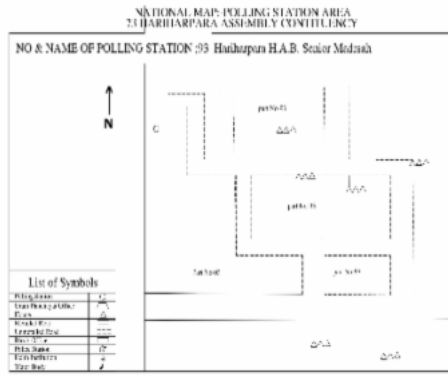

Nazri Naksha