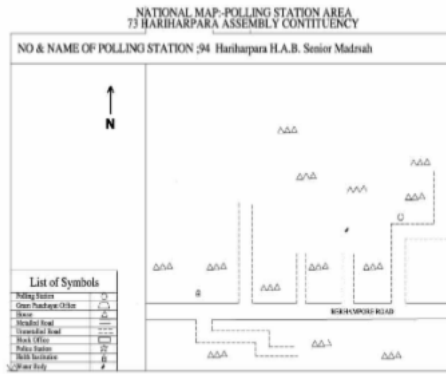

নির্বাচক নিবন্ধন আধিকারিকের স্বাক্ষর

Nazri Naksha

Google Map View

Polling Station Building Front View

Polling Station Front View

Cad View

Key MAP View

1	XMB1057462	নাম : মেহতাহুল ইসলাম পিতার নাম: আরেজুল্লা মণ্ডল বাড়ির নং : n0003 বয়স : 35 লিঙ্গ : পুরুষ	ফটো উপলব্ধ	2	XMB1375807	নাম : সাহাবুল ইসলাম পিতার নাম: হোসেন আলি বাড়ির নং : n0003 বয়স : 31 লিঙ্গ : পুরুষ	ফটো উপলব্ধ	3	XMB2737096	নাম : মোঃ ইউনুস আলী পিতার নাম: মোঃ মোজাম্মেল হোসেন বাড়ির নং : n0012 বয়স : 63 লিঙ্গ : পুরুষ	ফটো উপলব্ধ
4	WB/09/062/264534	নাম : এনামুল সেখ পিতার নাম: মোজাম্মেল সেখ বাড়ির নং : n0012 বয়স : 59 লিঙ্গ : পুরুষ	ফটো উপলব্ধ	5	DRC0434522	নাম : আসরা বিবি সেখ স্বামীর নাম: এনামুল সেখ বাড়ির নং : n0012 বয়স : 54 লিঙ্গ : মহিলা	ফটো উপলব্ধ	6	XMB1178243	নাম : পাপিয়া বিবি স্বামীর নাম: রিয়াজুল সেখ বাড়ির নং : n0143 বয়স : 38 লিঙ্গ : মহিলা	ফটো উপলব্ধ
7	XMB1178250	নাম : তালেহার বিবি স্বামীর নাম: মিরাজুল সেখ বাড়ির নং : n0144 বয়স : 40 লিঙ্গ : মহিলা	ফটো উপলব্ধ	8	XMB1057488	নাম : আসরোফ সেখ পিতার নাম: মহম্মাদ আলি সেখ বাড়ির নং : n0004 বয়স : 41 লিঙ্গ : পুরুষ	ফটো উপলব্ধ	9	XMB1492362	নাম : জেসমিন বেগম পিতার নাম: হাফিজুল ইসলাম মণ্ডল বাড়ির নং : n0045 বয়স : 30 লিঙ্গ : মহিলা	ফটো উপলব্ধ
10	DRC2272094	নাম : ফিরোজা বিবি স্বামীর নাম: তারিকুল ইসলাম মণ্ডল বাড়ির নং : n0045 বয়স : 42 লিঙ্গ : মহিলা	ফটো উপলব্ধ	11	XMB0317446	নাম : জামানুল ইসলাম পিতার নাম: আব্দুল হান্নান মণ্ডল বাড়ির নং : n0045 বয়স : 36 লিঙ্গ : পুরুষ	ফটো উপলব্ধ	12	DRC2272102	নাম : মমিনুল ইসলাম মণ্ডল পিতার নাম: আব্দুল হান্নান মণ্ডল বাড়ির নং : n0045 বয়স : 42 লিঙ্গ : পুরুষ	ফটো উপলব্ধ
13	WB/09/062/264412	নাম : তারিকুল ইসলাম মণ্ডল পিতার নাম: আব্দুল হান্নান মণ্ডল বাড়ির নং : n0045 বয়স : 56 লিঙ্গ : পুরুষ	ফটো উপলব্ধ	14	WB/09/062/264410	নাম : জামাতনেশা বিবি স্বামীর নাম: আব্দুল হান্নান মণ্ডল বাড়ির নং : n0045 বয়স : 78 লিঙ্গ : মহিলা	ফটো উপলব্ধ	15	DRC1484393	নাম : মাইনুল ইসলাম পিতার নাম: ফরজুল্লা মণ্ডল বাড়ির নং : n0021 বয়স : 58 লিঙ্গ : পুরুষ	ফটো উপলব্ধ
16	XMB1375849	নাম : সামসুল হক পিতার নাম: সানুয়ার আলি সেখ বাড়ির নং : n0012 বয়স : 31 লিঙ্গ : পুরুষ	ফটো উপলব্ধ	17	XMB1375856	নাম : কামরুল সেখ পিতার নাম: সানুয়ার সেখ বাড়ির নং : n0012 বয়স : 33 লিঙ্গ : পুরুষ	ফটো উপলব্ধ	18	XMB1268622	নাম : চাঁদমিরা খাতুন পিতার নাম: ইনামুল হক বাড়ির নং : n0012 বয়স : 33 লিঙ্গ : মহিলা	ফটো উপলব্ধ
19	XMB1178367	নাম : ফিরোজা খাতুন বিবি স্বামীর নাম: মুর্তজা আলি বাড়ির নং : n0012 বয়স : 34 লিঙ্গ : মহিলা	ফটো উপলব্ধ	20	XMB1375617	নাম : সুনোফা খাতুন বিবি স্বামীর নাম: রবিউল ইসলাম বাড়ির নং : n0012 বয়স : 31 লিঙ্গ : মহিলা	ফটো উপলব্ধ	21	XMB1057967	নাম : রবিউল ইসলাম পিতার নাম: সানুয়ার সেখ ইসলাম বাড়ির নং : n0012 বয়স : 35 লিঙ্গ : পুরুষ	ফটো উপলব্ধ
22	XMB1178045	নাম : হাফিজুল ইসলাম পিতার নাম: মোঃ ইউনুস আলি বাড়ির নং : n0012 বয়স : 34 লিঙ্গ : পুরুষ	ফটো উপলব্ধ	23	DRC2897379	নাম : মোঃ মফিকুল ইসলাম পিতার নাম: মোঃ ইউনুস আলি বাড়ির নং : n0012 বয়স : 37 লিঙ্গ : পুরুষ	ফটো উপলব্ধ	24	XMB1492321	নাম : সারজিনা বিবি স্বামীর নাম: মোঃ সাজাহান সেখ বাড়ির নং : n0012 বয়স : 34 লিঙ্গ : মহিলা	ফটো উপলব্ধ
25	XMB0874180	নাম : মারুফা খাতুন স্বামীর নাম: আজিজুল মন্ডল বাড়ির নং : n0153 বয়স : 36 লিঙ্গ : মহিলা	ফটো উপলব্ধ	26	XMB1057454	নাম : মোঃ সাজাহান সেখ পিতার নাম: সানোয়ার সেখ বাড়ির নং : n0012 বয়স : 37 লিঙ্গ : পুরুষ	ফটো উপলব্ধ	27	WB/09/062/264528	নাম : মোমিনা বিবি সেখ স্বামীর নাম: সানোয়ার সেখ বাড়ির নং : n0012 বয়স : 51 লিঙ্গ : মহিলা	ফটো উপলব্ধ
28	WB/09/062/264381	নাম : মেরিনা বিবি স্বামীর নাম: মানসুর সেখ বাড়ির নং : n0012 বয়স : 49 লিঙ্গ : মহিলা	ফটো উপলব্ধ	29	WB/09/062/264531	নাম : মানসুর সেখ পিতার নাম: মোজাম্মেল সেখ বাড়ির নং : n0012 বয়স : 49 লিঙ্গ : পুরুষ	ফটো উপলব্ধ	30	DRC2449478	নাম : কমেলা বেওয়া স্বামীর নাম: হাবিবুর রহমান মন্ডল বাড়ির নং : n0043 বয়স : 66 লিঙ্গ : মহিলা	ফটো উপলব্ধ