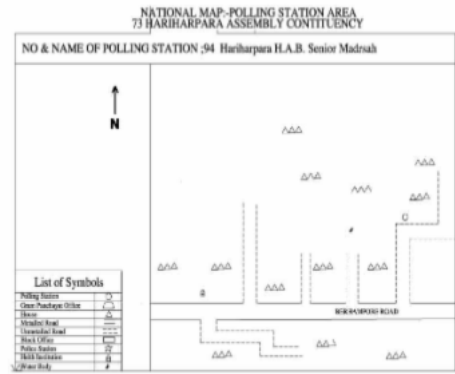

নির্বাচক নিবন্ধন আধিকারিকের স্বাক্ষর

Nazri Naksha

Google Map View

Polling Station Building Front View

Polling Station Front View

Cad View

Key MAP View

1	XMB1057462	নাম : মেহতাহুল ইসলাম পিতার নাম: আরেজুল্লা মণ্ডল বাড়ির নং : n0003 বয়স : 35 লিঙ্গ : পুরুষ	ফটো উপলব্ধ	2	XMB1375807	নাম : সাহাবুল ইসলাম পিতার নাম: হোসেন আলি বাড়ির নং : n0003 বয়স : 31 লিঙ্গ : পুরুষ	ফটো উপলব্ধ	3	XMB2737096	নাম : মোঃ ইউনুস আলী পিতার নাম: মোঃ মোজাম্মেল হোসেন বাড়ির নং : n0012 বয়স : 63 লিঙ্গ : পুরুষ	ফটো উপলব্ধ
4	WB/09/062/264534	নাম : এনামুল সেখ পিতার নাম: মোজাম্মেল সেখ বাড়ির নং : n0012 বয়স : 59 লিঙ্গ : পুরুষ	ফটো উপলব্ধ	5	DRC0434522	নাম : আসরা বিবি সেখ স্বামীর নাম: এনামুল সেখ বাড়ির নং : n0012 বয়স : 54 লিঙ্গ : মহিলা	ফটো উপলব্ধ	6	XMB1178243	নাম : পাপিয়া বিবি স্বামীর নাম: রিয়াজুল সেখ বাড়ির নং : n0143 বয়স : 38 লিঙ্গ : মহিলা	ফটো উপলব্ধ
7	XMB1178250	নাম : তালেহার বিবি স্বামীর নাম: মিরাজুল সেখ বাড়ির নং : n0144 বয়স : 40 লিঙ্গ : মহিলা	ফটো উপলব্ধ	8	XMB1057488	নাম : আসরোফ সেখ পিতার নাম: মহম্মাদ আলি সেখ বাড়ির নং : n0004 বয়স : 41 লিঙ্গ : পুরুষ	ফটো উপলব্ধ	9	XMB1492362	নাম : জেসমিন বেগম পিতার নাম: হাফিজুল ইসলাম মণ্ডল বাড়ির নং : n0045 বয়স : 30 লিঙ্গ : মহিলা	ফটো উপলব্ধ
10	DRC2272094	নাম : ফিরোজা বিবি স্বামীর নাম: তারিকুল ইসলাম মণ্ডল বাড়ির নং : n0045 বয়স : 42 লিঙ্গ : মহিলা	ফটো উপলব্ধ	11	XMB0317446	নাম : জামানুল ইসলাম পিতার নাম: আব্দুল হান্নান মণ্ডল বাড়ির নং : n0045 বয়স : 36 লিঙ্গ : পুরুষ	ফটো উপলব্ধ	12	DRC2272102	নাম : মমিনুল ইসলাম মণ্ডল পিতার নাম: আব্দুল হান্নান মণ্ডল বাড়ির নং : n0045 বয়স : 42 লিঙ্গ : পুরুষ	ফটো উপলব্ধ
13	WB/09/062/264412	নাম : তারিকুল ইসলাম মণ্ডল পিতার নাম: আব্দুল হান্নান মণ্ডল বাড়ির নং : n0045 বয়স : 56 লিঙ্গ : পুরুষ	ফটো উপলব্ধ	14	WB/09/062/264410	নাম : জামাতনেশা বিবি স্বামীর নাম: আব্দুল হান্নান মণ্ডল বাড়ির নং : n0045 বয়স : 78 লিঙ্গ : মহিলা	ফটো উপলব্ধ	15	DRC1484393	নাম : মাইনুল ইসলাম পিতার নাম: ফরজুল্লা মণ্ডল বাড়ির নং : n0021 বয়স : 58 লিঙ্গ : পুরুষ	ফটো উপলব্ধ
16	XMB1375849	নাম : সামসুল হক পিতার নাম: সানুয়ার আলি সেখ বাড়ির নং : n0012 বয়স : 31 লিঙ্গ : পুরুষ	ফটো উপলব্ধ	17	XMB1375856	নাম : কামরুল সেখ পিতার নাম: সানুয়ার সেখ বাড়ির নং : n0012 বয়স : 33 লিঙ্গ : পুরুষ	ফটো উপলব্ধ	18	XMB1268622	নাম : চাঁদমিরা খাতুন পিতার নাম: ইনামুল হক বাড়ির নং : n0012 বয়স : 33 লিঙ্গ : মহিলা	ফটো উপলব্ধ
19	XMB1178367	নাম : ফিরোজা খাতুন বিবি স্বামীর নাম: মুর্তজা আলি বাড়ির নং : n0012 বয়স : 34 লিঙ্গ : মহিলা	ফটো উপলব্ধ	20	XMB1375617	নাম : সুনোফা খাতুন বিবি স্বামীর নাম: রবিউল ইসলাম বাড়ির নং : n0012 বয়স : 31 লিঙ্গ : মহিলা	ফটো উপলব্ধ	21	XMB1057967	নাম : রবিউল ইসলাম পিতার নাম: সানুয়ার সেখ ইসলাম বাড়ির নং : n0012 বয়স : 35 লিঙ্গ : পুরুষ	ফটো উপলব্ধ
22	XMB1178045	নাম : হাফিজুল ইসলাম পিতার নাম: মোঃ ইউনুস আলি বাড়ির নং : n0012 বয়স : 34 লিঙ্গ : পুরুষ	ফটো উপলব্ধ	23	DRC2897379	নাম : মোঃ মফিকুল ইসলাম পিতার নাম: মোঃ ইউনুস আলি বাড়ির নং : n0012 বয়স : 37 লিঙ্গ : পুরুষ	ফটো উপলব্ধ	24	XMB1492321	নাম : সারজিনা বিবি স্বামীর নাম: মোঃ সাজাহান সেখ বাড়ির নং : n0012 বয়স : 34 লিঙ্গ : মহিলা	ফটো উপলব্ধ
25	XMB0874180	নাম : মারুফা খাতুন স্বামীর নাম: আজিজুল মন্ডল বাড়ির নং : n0153 বয়স : 36 লিঙ্গ : মহিলা	ফটো উপলব্ধ	26	XMB1057454	নাম : মোঃ সাজাহান সেখ পিতার নাম: সানোয়ার সেখ বাড়ির নং : n0012 বয়স : 37 লিঙ্গ : পুরুষ	ফটো উপলব্ধ	27	WB/09/062/264528	নাম : মোমিনা বিবি সেখ স্বামীর নাম: সানোয়ার সেখ বাড়ির নং : n0012 বয়স : 51 লিঙ্গ : মহিলা	ফটো উপলব্ধ
28	WB/09/062/264381	নাম : মেরিনা বিবি স্বামীর নাম: মানসুর সেখ বাড়ির নং : n0012 বয়স : 49 লিঙ্গ : মহিলা	ফটো উপলব্ধ	29	WB/09/062/264531	নাম : মানসুর সেখ পিতার নাম: মোজাম্মেল সেখ বাড়ির নং : n0012 বয়স : 49 লিঙ্গ : পুরুষ	ফটো উপলব্ধ	30	DRC2449478	নাম : কমেলা বেওয়া স্বামীর নাম: হাবিবুর রহমান মন্ডল বাড়ির নং : n0043 বয়স : 66 লিঙ্গ : মহিলা	ফটো উপলব্ধ