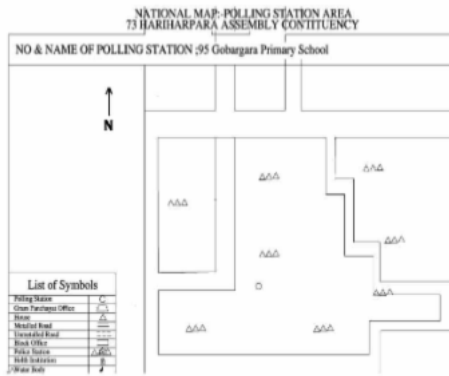

নির্বাচক নিবন্ধন আধিকারিকের স্বাক্ষর

Nazri Naksha

Google Map View

Polling Station Building Front View

Polling Station Front View

Cad View

Key MAP View

1 নাম : সাকিলা বিবি স্বামীর নাম: সিরাজুল ইসলাম বাড়ির নং : n0187 বয়স : 42 লিঙ্গ : মহিলা	DRC2076073 ফটো উপলব্ধ	2 নাম : সরিফুল ইসলাম মণ্ডল পিতার নাম: লাল মহম্মদ মণ্ডল বাড়ির নং : n0124 বয়স : 31 লিঙ্গ : পুরুষ	XMB1492735 ফটো উপলব্ধ	3 নাম : ময়না বেওয়া স্বামীর নাম: আঃজলিল সেখ বাড়ির নং : n0042 বয়স : 56 লিঙ্গ : মহিলা	WB/09/062/267314 ফটো উপলব্ধ
4 নাম : রুমা বিবি স্বামীর নাম: মিনারুল মন্ডল বাড়ির নং : N0034 বয়স : 26 লিঙ্গ : মহিলা	XMB1814565 ফটো উপলব্ধ	5 নাম : সানজিলা খাতুন স্বামীর নাম: ইসমাইল মন্ডল বাড়ির নং : N0034 বয়স : 26 লিঙ্গ : মহিলা	XMB1814573 ফটো উপলব্ধ	6 নাম : রিনা বিবি স্বামীর নাম: রাফিউল ইসলাম বাড়ির নং : N0013 বয়স : 29 লিঙ্গ : মহিলা	XMB1814540 ফটো উপলব্ধ
7 নাম : চম্পা বিবি স্বামীর নাম: মোঃ আরিফ হোসেন মণ্ডল বাড়ির নং : N0124 বয়স : 27 লিঙ্গ : মহিলা	XMB1814516 ফটো উপলব্ধ	8 নাম : মিনা হামিদা বিবি স্বামীর নাম: সরিফুল ইসলাম মন্ডল বাড়ির নং : N0124 বয়স : 26 লিঙ্গ : মহিলা	XMB1814508 ফটো উপলব্ধ	9 নাম : সৈয়দা রওনক জাহান স্বামীর নাম: আব্দুস সেলিম বাড়ির নং : N0077 বয়স : 26 লিঙ্গ : মহিলা	XMB1814490 ফটো উপলব্ধ
10 নাম : কুর্শিয়া বিবি স্বামীর নাম: মাজেম আলী সেখ বাড়ির নং : n0005 বয়স : 70 লিঙ্গ : মহিলা	WB/09/062/267392 ফটো উপলব্ধ	11 নাম : সাহানা বিবি স্বামীর নাম: সাহবান আলি বাড়ির নং : n0005 বয়স : 39 লিঙ্গ : মহিলা	DRC2824795 ফটো উপলব্ধ	12 নাম : হাসিনাবানু বিবি স্বামীর নাম: কাজেম আলী সেখ বাড়ির নং : n0006 বয়স : 69 লিঙ্গ : মহিলা	WB/09/062/267396 ফটো উপলব্ধ
13 নাম : আব্দুল হালিম পিতার নাম: আব্দুল ওহাব সেখ বাড়ির নং : n0077 বয়স : 29 লিঙ্গ : পুরুষ	XMB1597145 ফটো উপলব্ধ	14 নাম : নাজরুল ইসলাম সেখ পিতার নাম: নিয়ামতুল্লা সেখ বাড়ির নং : n0077 বয়স : 61 লিঙ্গ : পুরুষ	WB/09/062/267235 ফটো উপলব্ধ	15 নাম : সুরাইয়া বিবি স্বামীর নাম: আ ওহাব সেখ বাড়ির নং : n0077 বয়স : 57 লিঙ্গ : মহিলা	WB/09/062/267234 ফটো উপলব্ধ
16 নাম : সাহানাজ বিবি স্বামীর নাম: নাজরুল ইসলাম বাড়ির নং : n0077 বয়স : 56 লিঙ্গ : মহিলা	WB/09/062/267236 ফটো উপলব্ধ	17 নাম : সাইনুল ইসলাম পিতার নাম: নাজরুল ইসলাম বাড়ির নং : n0077 বয়স : 30 লিঙ্গ : পুরুষ	XMB1492636 ফটো উপলব্ধ	18 নাম : মাহাতাব উদ্দিন পিতার নাম: আবুল কাসেম বাড়ির নং : n0079 বয়স : 70 লিঙ্গ : পুরুষ	WB/09/062/267031 ফটো উপলব্ধ
19 নাম : পারুল্লা বিবি স্বামীর নাম: আফতাবউদ্দিন মণ্ডল বাড়ির নং : n0083 বয়স : 66 লিঙ্গ : মহিলা	WB/09/062/267029 ফটো উপলব্ধ	20 নাম : গোলাম মোর্তজা মন্ডল পিতার নাম: আফতাবউদ্দিন মন্ডল বাড়ির নং : n0083 বয়স : 37 লিঙ্গ : পুরুষ	XMB1376003 ফটো উপলব্ধ	21 নাম : রফিকুল ইসলাম পিতার নাম: আফতাবউদ্দিন মন্ডল বাড়ির নং : n0083 বয়স : 33 লিঙ্গ : পুরুষ	XMB1178565 ফটো উপলব্ধ
22 নাম : নাজেরা বেওয়া স্বামীর নাম: হারুন রশিদ সেখ বাড়ির নং : n0010 বয়স : 86 লিঙ্গ : মহিলা	WB/09/062/267341 ফটো উপলব্ধ	23 নাম : মোঃ সাফিউল হাসান পিতার নাম: মোঃ হারুন রশিদ বাড়ির নং : n0010 বয়স : 44 লিঙ্গ : পুরুষ	DRC2762300 ফটো উপলব্ধ	24 নাম : সহিদুল সেখ পিতার নাম: লেকমান সেখ বাড়ির নং : n0010 বয়স : 46 লিঙ্গ : পুরুষ	DRC2074698 ফটো উপলব্ধ
25 নাম : আফরোজা বিবি স্বামীর নাম: মুরতুজা মণ্ডল বাড়ির নং : n0010 বয়স : 43 লিঙ্গ : মহিলা	DRC1490879 ফটো উপলব্ধ	26 নাম : মইদুল ইসলাম পিতার নাম: আব্দুল জলিল সেখ বাড়ির নং : n0010 বয়স : 31 লিঙ্গ : পুরুষ	XMB1376144 ফটো উপলব্ধ	27 নাম : অমিত হাসান পিতার নাম: মাহাতাবউদ্দিন বাড়ির নং : n0079 বয়স : 36 লিঙ্গ : পুরুষ	DRC2897551 ফটো উপলব্ধ
28 নাম : নেরাতন বিবি স্বামীর নাম: আজাহার সেখ বাড়ির নং : n0052 বয়স : 61 লিঙ্গ : মহিলা	WB/09/062/267297 ফটো উপলব্ধ	29 নাম : সাজাহান সেখ পিতার নাম: আজাহার সেখ বাড়ির নং : n0052 বয়স : 47 লিঙ্গ : পুরুষ	DRC2450500 ফটো উপলব্ধ	30 নাম : জানেরা বিবি স্বামীর নাম: সাজাহান সেখ বাড়ির নং : n0052 বয়স : 34 লিঙ্গ : মহিলা	XMB1376102 ফটো উপলব্ধ