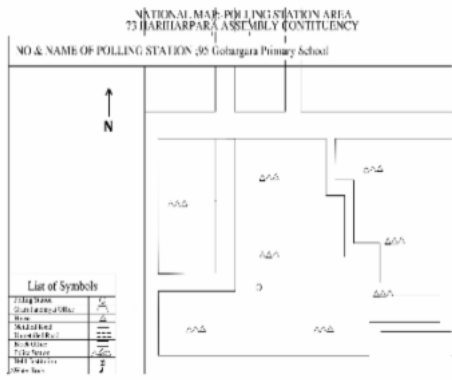

Nazri Naksha