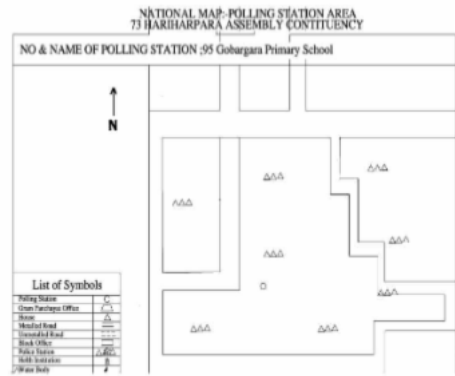

নির্বাচক নিবন্ধন আধিকারিকের স্বাক্ষর

Nazri Naksha

Google Map View

Polling Station Building Front View

Polling Station Front View

Cad View

Key MAP View

1 নাম : সাকিলা বিবি স্বামীর নাম: সিরাজুল ইসলাম বাড়ির নং : n0187 বয়স : 42 লিঙ্গ : মহিলা	DRC2076073 ফটো উপলব্ধ	2 নাম : সরিফুল ইসলাম মণ্ডল পিতার নাম: লাল মহম্মদ মণ্ডল বাড়ির নং : n0124 বয়স : 31 লিঙ্গ : পুরুষ	XMB1492735 ফটো উপলব্ধ	3 নাম : ময়না বেওয়া স্বামীর নাম: আঃজলিল সেখ বাড়ির নং : n0042 বয়স : 56 লিঙ্গ : মহিলা	WB/09/062/267314 ফটো উপলব্ধ
4 নাম : রুমা বিবি স্বামীর নাম: মিনারুল মন্ডল বাড়ির নং : N0034 বয়স : 26 লিঙ্গ : মহিলা	XMB1814565 ফটো উপলব্ধ	5 নাম : সানজিলা খাতুন স্বামীর নাম: ইসমাইল মন্ডল বাড়ির নং : N0034 বয়স : 26 লিঙ্গ : মহিলা	XMB1814573 ফটো উপলব্ধ	6 নাম : রিনা বিবি স্বামীর নাম: রাফিউল ইসলাম বাড়ির নং : N0013 বয়স : 29 লিঙ্গ : মহিলা	XMB1814540 ফটো উপলব্ধ
7 নাম : চম্পা বিবি স্বামীর নাম: মোঃ আরিফ হোসেন মণ্ডল বাড়ির নং : N0124 বয়স : 27 লিঙ্গ : মহিলা	XMB1814516 ফটো উপলব্ধ	8 নাম : মিনা হামিদা বিবি স্বামীর নাম: সরিফুল ইসলাম মন্ডল বাড়ির নং : N0124 বয়স : 26 লিঙ্গ : মহিলা	XMB1814508 ফটো উপলব্ধ	9 নাম : সৈয়দা রওনক জাহান স্বামীর নাম: আব্দুস সেলিম বাড়ির নং : N0077 বয়স : 26 লিঙ্গ : মহিলা	XMB1814490 ফটো উপলব্ধ
10 নাম : কুর্শিয়া বিবি স্বামীর নাম: মাজেম আলী সেখ বাড়ির নং : n0005 বয়স : 70 লিঙ্গ : মহিলা	WB/09/062/267392 ফটো উপলব্ধ	11 নাম : সাহানা বিবি স্বামীর নাম: সাহবান আলি বাড়ির নং : n0005 বয়স : 39 লিঙ্গ : মহিলা	DRC2824795 ফটো উপলব্ধ	12 নাম : হাসিনাবানু বিবি স্বামীর নাম: কাজেম আলী সেখ বাড়ির নং : n0006 বয়স : 69 লিঙ্গ : মহিলা	WB/09/062/267396 ফটো উপলব্ধ
13 নাম : আব্দুল হালিম পিতার নাম: আব্দুল ওহাব সেখ বাড়ির নং : n0077 বয়স : 29 লিঙ্গ : পুরুষ	XMB1597145 ফটো উপলব্ধ	14 নাম : নাজরুল ইসলাম সেখ পিতার নাম: নিয়ামতুল্লা সেখ বাড়ির নং : n0077 বয়স : 61 লিঙ্গ : পুরুষ	WB/09/062/267235 ফটো উপলব্ধ	15 নাম : সুরাইয়া বিবি স্বামীর নাম: আ ওহাব সেখ বাড়ির নং : n0077 বয়স : 57 লিঙ্গ : মহিলা	WB/09/062/267234 ফটো উপলব্ধ
16 নাম : সাহানাজ বিবি স্বামীর নাম: নাজরুল ইসলাম বাড়ির নং : n0077 বয়স : 56 লিঙ্গ : মহিলা	WB/09/062/267236 ফটো উপলব্ধ	17 নাম : সাইনুল ইসলাম পিতার নাম: নাজরুল ইসলাম বাড়ির নং : n0077 বয়স : 30 লিঙ্গ : পুরুষ	XMB1492636 ফটো উপলব্ধ	18 নাম : মাহাতাব উদ্দিন পিতার নাম: আবুল কাসেম বাড়ির নং : n0079 বয়স : 70 লিঙ্গ : পুরুষ	WB/09/062/267031 ফটো উপলব্ধ
19 নাম : পারুল্লা বিবি স্বামীর নাম: আফতাবউদ্দিন মণ্ডল বাড়ির নং : n0083 বয়স : 66 লিঙ্গ : মহিলা	WB/09/062/267029 ফটো উপলব্ধ	20 নাম : গোলাম মোর্তজা মন্ডল পিতার নাম: আফতাবউদ্দিন মন্ডল বাড়ির নং : n0083 বয়স : 37 লিঙ্গ : পুরুষ	XMB1376003 ফটো উপলব্ধ	21 নাম : রফিকুল ইসলাম পিতার নাম: আফতাবউদ্দিন মন্ডল বাড়ির নং : n0083 বয়স : 33 লিঙ্গ : পুরুষ	XMB1178565 ফটো উপলব্ধ
22 নাম : নাজেরা বেওয়া স্বামীর নাম: হারুন রশিদ সেখ বাড়ির নং : n0010 বয়স : 86 লিঙ্গ : মহিলা	WB/09/062/267341 ফটো উপলব্ধ	23 নাম : মোঃ সাফিউল হাসান পিতার নাম: মোঃ হারুন রশিদ বাড়ির নং : n0010 বয়স : 44 লিঙ্গ : পুরুষ	DRC2762300 ফটো উপলব্ধ	24 নাম : সহিদুল সেখ পিতার নাম: লেকমান সেখ বাড়ির নং : n0010 বয়স : 46 লিঙ্গ : পুরুষ	DRC2074698 ফটো উপলব্ধ
25 নাম : আফরোজা বিবি স্বামীর নাম: মুরতুজা মণ্ডল বাড়ির নং : n0010 বয়স : 43 লিঙ্গ : মহিলা	DRC1490879 ফটো উপলব্ধ	26 নাম : মইদুল ইসলাম পিতার নাম: আব্দুল জলিল সেখ বাড়ির নং : n0010 বয়স : 31 লিঙ্গ : পুরুষ	XMB1376144 ফটো উপলব্ধ	27 নাম : অমিত হাসান পিতার নাম: মাহাতাবউদ্দিন বাড়ির নং : n0079 বয়স : 36 লিঙ্গ : পুরুষ	DRC2897551 ফটো উপলব্ধ
28 নাম : নেরাতন বিবি স্বামীর নাম: আজাহার সেখ বাড়ির নং : n0052 বয়স : 61 লিঙ্গ : মহিলা	WB/09/062/267297 ফটো উপলব্ধ	29 নাম : সাজাহান সেখ পিতার নাম: আজাহার সেখ বাড়ির নং : n0052 বয়স : 47 লিঙ্গ : পুরুষ	DRC2450500 ফটো উপলব্ধ	30 নাম : জানেরা বিবি স্বামীর নাম: সাজাহান সেখ বাড়ির নং : n0052 বয়স : 34 লিঙ্গ : মহিলা	XMB1376102 ফটো উপলব্ধ