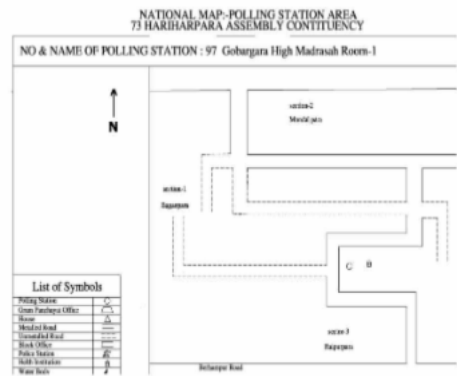

নির্বাচক নিবন্ধন আধিকারিকের স্বাক্ষর

Nazri Naksha

Google Map View

Polling Station Building Front View

Polling Station Front View

Cad View

Key MAP View

1 নাম : হজরত আলি পিতার নাম: আব্দুল হাম্মান মণ্ডল বাড়ির নং : n0027 বয়স : 32 লিঙ্গ : পুরুষ	XMB1269059 ফটো উপলব্ধ	2 নাম : শিখা খাতুন বিবি স্বামীর নাম: হজরত আলি বাড়ির নং : n0027 বয়স : 30 লিঙ্গ : মহিলা	XMB1493584 ফটো উপলব্ধ	3 নাম : নাসিমা বিবি স্বামীর নাম: আজেন্দ আলী সেখ বাড়ির নং : N0022 বয়স : 28 লিঙ্গ : মহিলা	XMB1752708 ফটো উপলব্ধ
4 নাম : জেসমিন তারা বিবি স্বামীর নাম: এহিয়া আহমেদ বাড়ির নং : n0028 বয়স : 37 লিঙ্গ : মহিলা	XMB0959684 ফটো উপলব্ধ	5 নাম : মানুয়ার হোসেন পিতার নাম: তাহাসান আলি সেখ বাড়ির নং : N0002 বয়স : 24 লিঙ্গ : পুরুষ	XMB2318152 ফটো উপলব্ধ	6 নাম : আদোর বিবি স্বামীর নাম: আসারুল আলি সেখ বাড়ির নং : n0002 বয়স : 44 লিঙ্গ : মহিলা	DRC2076206 ফটো উপলব্ধ
7 নাম : আসারুল আলী সেখ পিতার নাম: মসলেম সেখ বাড়ির নং : n0002 বয়স : 47 লিঙ্গ : পুরুষ	XMB2368868 ফটো উপলব্ধ	8 নাম : মাফুজা বিবি স্বামীর নাম: ইনসান আলি সেখ বাড়ির নং : n0019 বয়স : 42 লিঙ্গ : মহিলা	DRC2076057 ফটো উপলব্ধ	9 নাম : আলাহুক সেখ পিতার নাম: আসারুল আলী সেখ বাড়ির নং : এন0002 বয়স : 23 লিঙ্গ : পুরুষ	XMB2479194 ফটো উপলব্ধ
10 নাম : সুজাউদ্দিন সেখ পিতার নাম: তাহাসান আলি সেখ বাড়ির নং : N0002 বয়স : 25 লিঙ্গ : পুরুষ	XMB2318004 ফটো উপলব্ধ	11 নাম : তাহাসান আলি সেখ পিতার নাম: মসলেম সেখ বাড়ির নং : n0002 বয়স : 61 লিঙ্গ : পুরুষ	XMB1993757 ফটো উপলব্ধ	12 নাম : রোজিনা বিবি স্বামীর নাম: সাজাহান সেখ বাড়ির নং : নং 014 বয়স : 38 লিঙ্গ : মহিলা	DRC2839447 ফটো উপলব্ধ
13 নাম : মনোয়ারা বিবি স্বামীর নাম: তাহাসান আলী সেখ বাড়ির নং : n0002 বয়স : 56 লিঙ্গ : মহিলা	WB/09/062/270047 ফটো উপলব্ধ	14 নাম : রোজিনা খাতুন স্বামীর নাম: আলাহুক সেখ বাড়ির নং : এন0002 বয়স : 24 লিঙ্গ : মহিলা	XMB2644789 ফটো উপলব্ধ	15 নাম : মদিনা খাতুন স্বামীর নাম: সুজাউদ্দিন সেখ বাড়ির নং : এন0002 বয়স : 23 লিঙ্গ : মহিলা	XMB2649945 ফটো উপলব্ধ
16 নাম : রেবিনা বিবি স্বামীর নাম: রাজিবুল সেখ বাড়ির নং : N0003 বয়স : 29 লিঙ্গ : মহিলা	XMB1752591 ফটো উপলব্ধ	17 নাম : রাকিবুল ইসলাম পিতার নাম: নাজিমুদ্দিন সেখ বাড়ির নং : n0150 বয়স : 35 লিঙ্গ : পুরুষ	XMB1665587 ফটো উপলব্ধ	18 নাম : নাজিমুদ্দিন সেখ পিতার নাম: জবানী সেখ বাড়ির নং : n0149 বয়স : 73 লিঙ্গ : পুরুষ	XMB1665579 ফটো উপলব্ধ
19 নাম : হাজেকুল আলম পিতার নাম: ইয়াসিন আলি মন্ডল বাড়ির নং : এন0058 বয়স : 22 লিঙ্গ : পুরুষ	XMB2515237 ফটো উপলব্ধ	20 নাম : কুদ্দুস আলি পিতার নাম: আকাস সেখ বাড়ির নং : এন0097 বয়স : 35 লিঙ্গ : পুরুষ	XMB2515450 ফটো উপলব্ধ	21 নাম : সেফালী বিবি স্বামীর নাম: কুদ্দুস আলি বাড়ির নং : এন00 বয়স : 34 লিঙ্গ : মহিলা	XMB1867175 ফটো উপলব্ধ
22 নাম : জুলেখা খাতুন স্বামীর নাম: হোফিজুল গোলাম কবির বাড়ির নং : এন0037 বয়স : 26 লিঙ্গ : মহিলা	XMB1880889 ফটো উপলব্ধ	23 নাম : সাদেকা খাতুন স্বামীর নাম: হাফিজুল ইসলাম বাড়ির নং : N0126 বয়স : 28 লিঙ্গ : মহিলা	XMB1816883 ফটো উপলব্ধ	24 নাম : মাসুদা খাতুন পিতার নাম: আব্দুল আজিজ খান বাড়ির নং : নং 015 বয়স : 31 লিঙ্গ : মহিলা	XMB1487677 ফটো উপলব্ধ
25 নাম : উর্মিলা খাতুন স্বামীর নাম: সাইন কাদির মন্ডল বাড়ির নং : N0090 বয়স : 26 লিঙ্গ : মহিলা	XMB1814995 ফটো উপলব্ধ	26 নাম : রাকিবা খাতুন স্বামীর নাম: সাহানুজ্জামান মন্ডল বাড়ির নং : এন0120 বয়স : 27 লিঙ্গ : মহিলা	XMB1893866 ফটো উপলব্ধ	27 নাম : আনোয়ার হোসেন পিতার নাম: মোঃ আব্দুর রসিদ মন্ডল বাড়ির নং : এন0089 বয়স : 25 লিঙ্গ : পুরুষ	XMB1897917 ফটো উপলব্ধ
28 নাম : শ্যামলী খাতুন স্বামীর নাম: মফিজুল ইসলাম সেখ বাড়ির নং : এন0024 বয়স : 26 লিঙ্গ : মহিলা	XMB1894138 ফটো উপলব্ধ	29 নাম : অজেন্দা খাতুন স্বামীর নাম: মোঃ ফকুল হক বিশ্বাস বাড়ির নং : এন0115 বয়স : 23 লিঙ্গ : মহিলা	XMB2515468 ফটো উপলব্ধ	30 নাম : টুম্পা খাতুন পিতার নাম: মনিরুল সেখ বাড়ির নং : নং 0022 বয়স : 25 লিঙ্গ : মহিলা	XMB2282853 ফটো উপলব্ধ