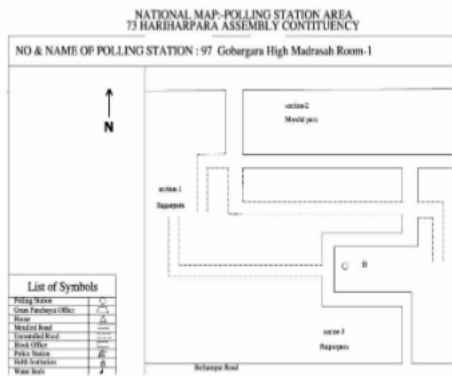

নির্বাচক নিবন্ধন আধিকারিকের স্বাক্ষর

Nazri Naksha

Google Map View

Polling Station Building Front View

Polling Station Front View

Cad View

Key MAP View

1 নাম : হজরত আলি পিতার নাম: আব্দুল হাম্মান মণ্ডল বাড়ির নং : n0027 বয়স : 32 লিঙ্গ : পুরুষ	XMB1269059 ফটো উপলব্ধ	2 নাম : শিখা খাতুন বিবি স্বামীর নাম: হজরত আলি বাড়ির নং : n0027 বয়স : 30 লিঙ্গ : মহিলা	XMB1493584 ফটো উপলব্ধ	3 নাম : নাসিমা বিবি স্বামীর নাম: আজেন্দ আলী সেখ বাড়ির নং : N0022 বয়স : 28 লিঙ্গ : মহিলা	XMB1752708 ফটো উপলব্ধ
4 নাম : জেসমিন তারা বিবি স্বামীর নাম: এহিয়া আহমেদ বাড়ির নং : n0028 বয়স : 37 লিঙ্গ : মহিলা	XMB0959684 ফটো উপলব্ধ	5 নাম : মানুয়ার হোসেন পিতার নাম: তাহাসান আলি সেখ বাড়ির নং : N0002 বয়স : 24 লিঙ্গ : পুরুষ	XMB2318152 ফটো উপলব্ধ	6 নাম : আদোর বিবি স্বামীর নাম: আসারুল আলি সেখ বাড়ির নং : n0002 বয়স : 44 লিঙ্গ : মহিলা	DRC2076206 ফটো উপলব্ধ
7 নাম : আসারুল আলী সেখ পিতার নাম: মসলেম সেখ বাড়ির নং : n0002 বয়স : 47 লিঙ্গ : পুরুষ	XMB2368868 ফটো উপলব্ধ	8 নাম : মাফুজা বিবি স্বামীর নাম: ইনসান আলি সেখ বাড়ির নং : n0019 বয়স : 42 লিঙ্গ : মহিলা	DRC2076057 ফটো উপলব্ধ	9 নাম : আলাহুক সেখ পিতার নাম: আসারুল আলী সেখ বাড়ির নং : এন0002 বয়স : 23 লিঙ্গ : পুরুষ	XMB2479194 ফটো উপলব্ধ
10 নাম : সুজাউদ্দিন সেখ পিতার নাম: তাহাসান আলি সেখ বাড়ির নং : N0002 বয়স : 25 লিঙ্গ : পুরুষ	XMB2318004 ফটো উপলব্ধ	11 নাম : তাহাসান আলি সেখ পিতার নাম: মসলেম সেখ বাড়ির নং : n0002 বয়স : 61 লিঙ্গ : পুরুষ	XMB1993757 ফটো উপলব্ধ	12 নাম : রোজিনা বিবি স্বামীর নাম: সাজাহান সেখ বাড়ির নং : নং 014 বয়স : 38 লিঙ্গ : মহিলা	DRC2839447 ফটো উপলব্ধ
13 নাম : মনোয়ারা বিবি স্বামীর নাম: তাহাসান আলী সেখ বাড়ির নং : n0002 বয়স : 56 লিঙ্গ : মহিলা	WB/09/062/270047 ফটো উপলব্ধ	14 নাম : রোজিনা খাতুন স্বামীর নাম: আলাহুক সেখ বাড়ির নং : এন0002 বয়স : 24 লিঙ্গ : মহিলা	XMB2644789 ফটো উপলব্ধ	15 নাম : মদিনা খাতুন স্বামীর নাম: সুজাউদ্দিন সেখ বাড়ির নং : এন0002 বয়স : 23 লিঙ্গ : মহিলা	XMB2649945 ফটো উপলব্ধ
16 নাম : রেবিনা বিবি স্বামীর নাম: রাজিবুল সেখ বাড়ির নং : N0003 বয়স : 29 লিঙ্গ : মহিলা	XMB1752591 ফটো উপলব্ধ	17 নাম : রাকিবুল ইসলাম পিতার নাম: নাজিমুদ্দিন সেখ বাড়ির নং : n0150 বয়স : 35 লিঙ্গ : পুরুষ	XMB1665587 ফটো উপলব্ধ	18 নাম : নাজিমুদ্দিন সেখ পিতার নাম: জবানী সেখ বাড়ির নং : n0149 বয়স : 73 লিঙ্গ : পুরুষ	XMB1665579 ফটো উপলব্ধ
19 নাম : হাজেকুল আলম পিতার নাম: ইয়াসিন আলি মন্ডল বাড়ির নং : এন0058 বয়স : 22 লিঙ্গ : পুরুষ	XMB2515237 ফটো উপলব্ধ	20 নাম : কুদ্দুস আলি পিতার নাম: আকাস সেখ বাড়ির নং : এন0097 বয়স : 35 লিঙ্গ : পুরুষ	XMB2515450 ফটো উপলব্ধ	21 নাম : সেফালী বিবি স্বামীর নাম: কুদ্দুস আলি বাড়ির নং : এন00 বয়স : 34 লিঙ্গ : মহিলা	XMB1867175 ফটো উপলব্ধ
22 নাম : জুলেখা খাতুন স্বামীর নাম: হোফিজুল গোলাম কবির বাড়ির নং : এন0037 বয়স : 26 লিঙ্গ : মহিলা	XMB1880889 ফটো উপলব্ধ	23 নাম : সাদেকা খাতুন স্বামীর নাম: হাফিজুল ইসলাম বাড়ির নং : N0126 বয়স : 28 লিঙ্গ : মহিলা	XMB1816883 ফটো উপলব্ধ	24 নাম : মাসুদা খাতুন পিতার নাম: আব্দুল আজিজ খান বাড়ির নং : নং 015 বয়স : 31 লিঙ্গ : মহিলা	XMB1487677 ফটো উপলব্ধ
25 নাম : উর্মিলা খাতুন স্বামীর নাম: সাইন কাদির মন্ডল বাড়ির নং : N0090 বয়স : 26 লিঙ্গ : মহিলা	XMB1814995 ফটো উপলব্ধ	26 নাম : রাকিবা খাতুন স্বামীর নাম: সাহানুজ্জামান মন্ডল বাড়ির নং : এন0120 বয়স : 27 লিঙ্গ : মহিলা	XMB1893866 ফটো উপলব্ধ	27 নাম : আনোয়ার হোসেন পিতার নাম: মোঃ আব্দুর রসিদ মন্ডল বাড়ির নং : এন0089 বয়স : 25 লিঙ্গ : পুরুষ	XMB1897917 ফটো উপলব্ধ
28 নাম : শ্যামলী খাতুন স্বামীর নাম: মফিজুল ইসলাম সেখ বাড়ির নং : এন0024 বয়স : 26 লিঙ্গ : মহিলা	XMB1894138 ফটো উপলব্ধ	29 নাম : অজেন্দা খাতুন স্বামীর নাম: মোঃ ফকুল হক বিশ্বাস বাড়ির নং : এন0115 বয়স : 23 লিঙ্গ : মহিলা	XMB2515468 ফটো উপলব্ধ	30 নাম : টুম্পা খাতুন পিতার নাম: মনিরুল সেখ বাড়ির নং : নং 0022 বয়স : 25 লিঙ্গ : মহিলা	XMB2282853 ফটো উপলব্ধ