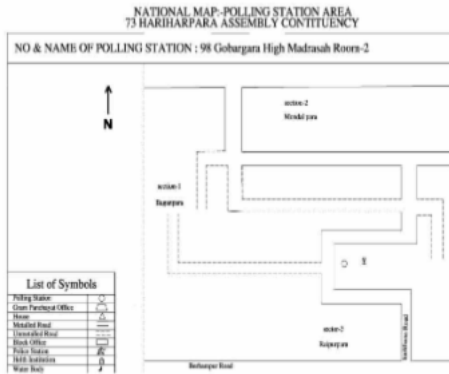

নির্বাচক নিবন্ধন আধিকারিকের স্বাক্ষর

Nazri Naksha

Google Map View

Polling Station Building Front View

Polling Station Front View

Cad View

Key MAP View

1 নাম : জাদু বেওয়া স্বামীর নাম : মনিরুদ্দিন মন্ডল বাড়ির নং : n0036 বয়স : 93 লিঙ্গ : মহিলা	WB/09/062/270916	2 নাম : জাকাতুল্লা সেখ স্বামীর নাম : জাদু বিবি বাড়ির নং : n0036 বয়স : 38 লিঙ্গ : পুরুষ	DRC2827434	3 নাম : রোজিনা বিবি অন্যান্য : জাণ্ড বেওয়া বাড়ির নং : n0036 বয়স : 38 লিঙ্গ : মহিলা	DRC2825313
4 নাম : হাদিসা বিবি স্বামীর নাম : মোজাম্মেল হক মন্ডল বাড়ির নং : n0038 বয়স : 67 লিঙ্গ : মহিলা	WB/09/062/270649	5 নাম : সৈয়দ আলি মণ্ডল পিতার নাম : ফেরেশতুল্লা মণ্ডল বাড়ির নং : n0038 বয়স : 63 লিঙ্গ : পুরুষ	WB/09/062/270650	6 নাম : মাকসুমা বিবি স্বামীর নাম : সৈয়দ আলী মন্ডল বাড়ির নং : n0038 বয়স : 57 লিঙ্গ : মহিলা	WB/09/062/270651
7 নাম : মোঃ রাকিবুল ইসলাম পিতার নাম : সৈয়দ আলি মন্ডল বাড়ির নং : n0038 বয়স : 33 লিঙ্গ : পুরুষ	XMB1179258	8 নাম : হামিদুল ইসলাম পিতার নাম : মোজাম্মেল হক বাড়ির নং : n0038 বয়স : 30 লিঙ্গ : পুরুষ	XMB1494111	9 নাম : রোসনা খাতুন পিতার নাম : ফরজুল্লা সেখ বাড়ির নং : এন0029 বয়স : 26 লিঙ্গ : মহিলা	XMB1827740
10 নাম : মিনারুল ইসলাম পিতার নাম : উমাত আলি মণ্ডল বাড়ির নং : n0080 বয়স : 36 লিঙ্গ : পুরুষ	XMB1269422	11 নাম : রকেনা বিবি স্বামীর নাম : রেজাউল সেখ বাড়ির নং : n0063 বয়স : 68 লিঙ্গ : মহিলা	WB/09/062/270577	12 নাম : জাহেবুল মন্ডল পিতার নাম : ফজল করিম মন্ডল বাড়ির নং : n0063 বয়স : 42 লিঙ্গ : পুরুষ	DRC2076875
13 নাম : দিপালী বিবি স্বামীর নাম : জাহেবুল মন্ডল বাড়ির নং : n0063 বয়স : 32 লিঙ্গ : মহিলা	XMB1377613	14 নাম : মুক্তিয়া বেগম স্বামীর নাম : জাহিদুল সেখ বাড়ির নং : n0068 বয়স : 36 লিঙ্গ : মহিলা	XMB0334367	15 নাম : সুফিয়া বিবি স্বামীর নাম : লজিমুদ্দিন বাড়ির নং : n0068 বয়স : 42 লিঙ্গ : মহিলা	DRC2451607
16 নাম : ইসমাইল মণ্ডল পিতার নাম : আবদুল কুদ্দুশ মণ্ডল বাড়ির নং : n0047 বয়স : 49 লিঙ্গ : পুরুষ	DRC1489756	17 নাম : কহিনুর বিবি স্বামীর নাম : আবদুল কুদ্দুশ মন্ডল বাড়ির নং : n0047 বয়স : 71 লিঙ্গ : মহিলা	WB/09/062/270595	18 নাম : ফিরোজা বিবি স্বামীর নাম : ইসরাইল মণ্ডল বাড়ির নং : n0047 বয়স : 35 লিঙ্গ : মহিলা	XMB1178961
19 নাম : নাজিরা বিবি স্বামীর নাম : ইমরান হোসেন মন্ডল বাড়ির নং : n0027 বয়স : 86 লিঙ্গ : মহিলা	DRC1509132	20 নাম : আসানুদ্দিন মণ্ডল পিতার নাম : ইমরান হোসেন মণ্ডল বাড়ির নং : n0027 বয়স : 65 লিঙ্গ : পুরুষ	WB/09/062/270710	21 নাম : আসিফ আনোয়ার পিতার নাম : নজরুল ইসলাম বাড়ির নং : n0051 বয়স : 33 লিঙ্গ : পুরুষ	XMB1377399
22 নাম : স্নেহা ফারহিন পিতার নাম : আনারুল ইসলাম বাড়ির নং : n0052 বয়স : 31 লিঙ্গ : মহিলা	XMB1494129	23 নাম : মামনি বিবি স্বামীর নাম : হাসিবুর ইসলাম বাড়ির নং : n0053 বয়স : 34 লিঙ্গ : মহিলা	XMB1269539	24 নাম : মাঝিয়া বিবি স্বামীর নাম : ফরজুল্লা মন্ডল বাড়ির নং : n0009 বয়স : 87 লিঙ্গ : মহিলা	DRC2451672
25 নাম : সেলিনা বিবি স্বামীর নাম : আলাউদ্দিন মণ্ডল বাড়ির নং : n0014 বয়স : 34 লিঙ্গ : মহিলা	XMB1494004	26 নাম : নাজমিন নাহার বিবি স্বামীর নাম : মইনুল ইসলাম মন্ডল বাড়ির নং : n0014 বয়স : 43 লিঙ্গ : মহিলা	DRC1490044	27 নাম : আনারুল হোসেন পিতার নাম : হোসেন আলী সেখ বাড়ির নং : n0020 বয়স : 38 লিঙ্গ : পুরুষ	DRC2827707
28 নাম : আকতার বিবি স্বামীর নাম : আনারুল হোসেন বাড়ির নং : n0020 বয়স : 35 লিঙ্গ : মহিলা	XMB1494145	29 নাম : হানুফা বিবি স্বামীর নাম : জাফর সেখ বাড়ির নং : n0066 বয়স : 55 লিঙ্গ : মহিলা	WB/09/062/270813	30 নাম : আসরাফুল সেখ পিতার নাম : জাফর সেখ বাড়ির নং : n0066 বয়স : 35 লিঙ্গ : পুরুষ	XMB1179324