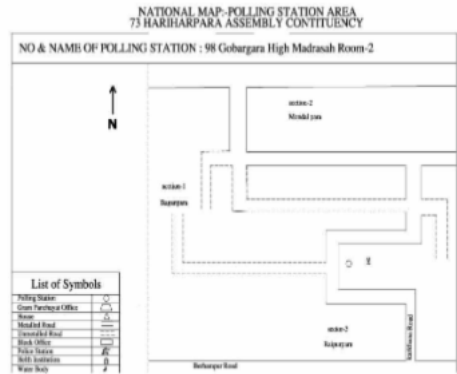

নির্বাচক নিবন্ধন আধিকারিকের স্বাক্ষর

Nazri Naksha

Google Map View

Polling Station Building Front View

Polling Station Front View

Cad View

Key MAP View

1 নাম : জাদু বেওয়া স্বামীর নাম : মনিরুদ্দিন মন্ডল বাড়ির নং : n0036 বয়স : 93 লিঙ্গ : মহিলা	WB/09/062/270916	2 নাম : জাকাতুল্লা সেখ স্বামীর নাম : জাদু বিবি বাড়ির নং : n0036 বয়স : 38 লিঙ্গ : পুরুষ	DRC2827434	3 নাম : রোজিনা বিবি অন্যান্য : জাণ্ড বেওয়া বাড়ির নং : n0036 বয়স : 38 লিঙ্গ : মহিলা	DRC2825313
4 নাম : হাদিসা বিবি স্বামীর নাম : মোজাম্মেল হক মন্ডল বাড়ির নং : n0038 বয়স : 67 লিঙ্গ : মহিলা	WB/09/062/270649	5 নাম : সৈয়দ আলি মণ্ডল পিতার নাম : ফেরেশতুল্লা মণ্ডল বাড়ির নং : n0038 বয়স : 63 লিঙ্গ : পুরুষ	WB/09/062/270650	6 নাম : মাকসুমা বিবি স্বামীর নাম : সৈয়দ আলী মন্ডল বাড়ির নং : n0038 বয়স : 57 লিঙ্গ : মহিলা	WB/09/062/270651
7 নাম : মোঃ রাকিবুল ইসলাম পিতার নাম : সৈয়দ আলি মন্ডল বাড়ির নং : n0038 বয়স : 33 লিঙ্গ : পুরুষ	XMB1179258	8 নাম : হামিদুল ইসলাম পিতার নাম : মোজাম্মেল হক বাড়ির নং : n0038 বয়স : 30 লিঙ্গ : পুরুষ	XMB1494111	9 নাম : রোসনা খাতুন পিতার নাম : ফরজুল্লা সেখ বাড়ির নং : এন0029 বয়স : 26 লিঙ্গ : মহিলা	XMB1827740
10 নাম : মিনারুল ইসলাম পিতার নাম : উমাত আলি মণ্ডল বাড়ির নং : n0080 বয়স : 36 লিঙ্গ : পুরুষ	XMB1269422	11 নাম : রকেনা বিবি স্বামীর নাম : রেজাউল সেখ বাড়ির নং : n0063 বয়স : 68 লিঙ্গ : মহিলা	WB/09/062/270577	12 নাম : জাহেবুল মন্ডল পিতার নাম : ফজল করিম মন্ডল বাড়ির নং : n0063 বয়স : 42 লিঙ্গ : পুরুষ	DRC2076875
13 নাম : দিপালী বিবি স্বামীর নাম : জাহেবুল মন্ডল বাড়ির নং : n0063 বয়স : 32 লিঙ্গ : মহিলা	XMB1377613	14 নাম : মুক্তিয়া বেগম স্বামীর নাম : জাহিদুল সেখ বাড়ির নং : n0068 বয়স : 36 লিঙ্গ : মহিলা	XMB0334367	15 নাম : সুফিয়া বিবি স্বামীর নাম : লজিমুদ্দিন বাড়ির নং : n0068 বয়স : 42 লিঙ্গ : মহিলা	DRC2451607
16 নাম : ইসমাইল মণ্ডল পিতার নাম : আবদুল কুদ্দুশ মণ্ডল বাড়ির নং : n0047 বয়স : 49 লিঙ্গ : পুরুষ	DRC1489756	17 নাম : কহিনুর বিবি স্বামীর নাম : আবদুল কুদ্দুশ মন্ডল বাড়ির নং : n0047 বয়স : 71 লিঙ্গ : মহিলা	WB/09/062/270595	18 নাম : ফিরোজা বিবি স্বামীর নাম : ইসরাইল মণ্ডল বাড়ির নং : n0047 বয়স : 35 লিঙ্গ : মহিলা	XMB1178961
19 নাম : নাজিরা বিবি স্বামীর নাম : ইমরান হোসেন মন্ডল বাড়ির নং : n0027 বয়স : 86 লিঙ্গ : মহিলা	DRC1509132	20 নাম : আসানুদ্দিন মণ্ডল পিতার নাম : ইমরান হোসেন মণ্ডল বাড়ির নং : n0027 বয়স : 65 লিঙ্গ : পুরুষ	WB/09/062/270710	21 নাম : আসিফ আনোয়ার পিতার নাম : নজরুল ইসলাম বাড়ির নং : n0051 বয়স : 33 লিঙ্গ : পুরুষ	XMB1377399
22 নাম : স্নেহা ফারহিন পিতার নাম : আনারুল ইসলাম বাড়ির নং : n0052 বয়স : 31 লিঙ্গ : মহিলা	XMB1494129	23 নাম : মামনি বিবি স্বামীর নাম : হাসিবুর ইসলাম বাড়ির নং : n0053 বয়স : 34 লিঙ্গ : মহিলা	XMB1269539	24 নাম : মাঝিয়া বিবি স্বামীর নাম : ফরজুল্লা মন্ডল বাড়ির নং : n0009 বয়স : 87 লিঙ্গ : মহিলা	DRC2451672
25 নাম : সেলিনা বিবি স্বামীর নাম : আলাউদ্দিন মণ্ডল বাড়ির নং : n0014 বয়স : 34 লিঙ্গ : মহিলা	XMB1494004	26 নাম : নাজমিন নাহার বিবি স্বামীর নাম : মইনুল ইসলাম মন্ডল বাড়ির নং : n0014 বয়স : 43 লিঙ্গ : মহিলা	DRC1490044	27 নাম : আনারুল হোসেন পিতার নাম : হোসেন আলী সেখ বাড়ির নং : n0020 বয়স : 38 লিঙ্গ : পুরুষ	DRC2827707
28 নাম : আকতার বিবি স্বামীর নাম : আনারুল হোসেন বাড়ির নং : n0020 বয়স : 35 লিঙ্গ : মহিলা	XMB1494145	29 নাম : হানুফা বিবি স্বামীর নাম : জাফর সেখ বাড়ির নং : n0066 বয়স : 55 লিঙ্গ : মহিলা	WB/09/062/270813	30 নাম : আসরাফুল সেখ পিতার নাম : জাফর সেখ বাড়ির নং : n0066 বয়স : 35 লিঙ্গ : পুরুষ	XMB1179324