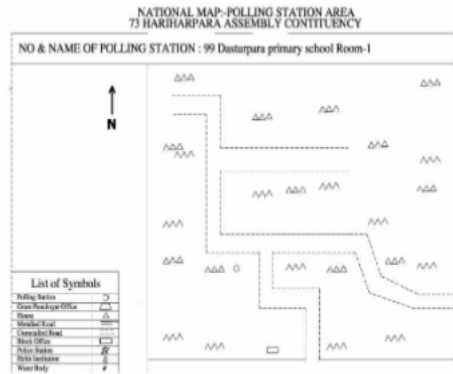

নির্বাচক নিবন্ধন আধিকারিকের স্বাক্ষর

Nazri Naksha

Google Map View

Polling Station Building Front View

Polling Station Front View

Cad View

Key MAP View

1	XMB1817204	নাম : মারুফা খাতুন পিতার নাম: আয়ুব মোল্লা বাড়ির নং : N0088 বয়স : 27 লিঙ্গ : মহিলা	ফটো উপলব্ধ	2	XMB1817220	নাম : সাহেবা খাতুন পিতার নাম: সাহেব মোল্লা বাড়ির নং : N0088 বয়স : 26 লিঙ্গ : মহিলা	ফটো উপলব্ধ	3	XMB1817170	নাম : জান্নাতুন নাইমা খাতুন স্বামীর নাম: আব্দুল মতিন বাড়ির নং : N0079 বয়স : 27 লিঙ্গ : মহিলা	ফটো উপলব্ধ
4	XMB1817279	নাম : শ্রাবনী খাতুন বিবি স্বামীর নাম: মাসুদ সুলতান বাড়ির নং : n0126 বয়স : 26 লিঙ্গ : মহিলা	ফটো উপলব্ধ	5	XMB1817303	নাম : সিমা খাতুন স্বামীর নাম: রফিকুল সেখ বাড়ির নং : n0129 বয়স : 26 লিঙ্গ : মহিলা	ফটো উপলব্ধ	6	DRC0456137	নাম : আলীবক্স সেখ পিতার নাম: ফজর আলী সেখ বাড়ির নং : n0061 বয়স : 56 লিঙ্গ : পুরুষ	ফটো উপলব্ধ
7	WB/09/062/273136	নাম : সানুয়ারা বিবি স্বামীর নাম: আলীবক্স সেখ বাড়ির নং : n0061 বয়স : 50 লিঙ্গ : মহিলা	ফটো উপলব্ধ	8	WB/09/062/273210	নাম : রাবিয়া বিবি স্বামীর নাম: আলাউদ্দীন সেখ বাড়ির নং : n0048 বয়স : 59 লিঙ্গ : মহিলা	ফটো উপলব্ধ	9	WB/09/062/273004	নাম : মাজেরা বিবি স্বামীর নাম: নৈমুদ্দিন মন্ডল বাড়ির নং : n0039 বয়স : 80 লিঙ্গ : মহিলা	ফটো উপলব্ধ
10	XMB1059989	নাম : আজাদ আলী পিতার নাম: নৈমুদ্দিন সেখ বাড়ির নং : n0039 বয়স : 34 লিঙ্গ : পুরুষ	ফটো উপলব্ধ	11	XMB1494848	নাম : মুর্শিদা খাতুন মায়ের নাম: রাবিয়া বিবি বাড়ির নং : n0095 বয়স : 35 লিঙ্গ : মহিলা	ফটো উপলব্ধ	12	WB/09/062/273294	নাম : লালমহাম্মদ সেখ পিতার নাম: হৈফত সেখ বাড়ির নং : n0068 বয়স : 53 লিঙ্গ : পুরুষ	ফটো উপলব্ধ
13	WB/09/062/273183	নাম : আলিম সেখ পিতার নাম: আবদুস শোভান সেখ বাড়ির নং : n0014 বয়স : 51 লিঙ্গ : পুরুষ	ফটো উপলব্ধ	14	DRC1490374	নাম : ফিরোজ বেগম স্বামীর নাম: সিরাজ সেখ বাড়ির নং : n0014 বয়স : 48 লিঙ্গ : মহিলা	ফটো উপলব্ধ	15	DRC0454421	নাম : সামোদি বিবি স্বামীর নাম: নকিবুদ্দিন সেখ বাড়ির নং : n0034 বয়স : 83 লিঙ্গ : মহিলা	ফটো উপলব্ধ
16	WB/09/062/273189	নাম : সিরাজ সেখ পিতার নাম: নকিবুদ্দিন সেখ বাড়ির নং : n0034 বয়স : 55 লিঙ্গ : পুরুষ	ফটো উপলব্ধ	17	DRC1490390	নাম : নাসরিন পারভীন বিবি স্বামীর নাম: জয়নাল আবেদিন সেখ বাড়ির নং : n0034 বয়স : 51 লিঙ্গ : মহিলা	ফটো উপলব্ধ	18	XMB0338095	নাম : রফিকুল ইসলাম পিতার নাম: মোঃ জুলফিকার আলি বাড়ির নং : n0034 বয়স : 37 লিঙ্গ : পুরুষ	ফটো উপলব্ধ
19	WB/09/062/273200	নাম : আকরেমা বিবি স্বামীর নাম: মাইনুদ্দিন সেখ বাড়ির নং : n0040 বয়স : 50 লিঙ্গ : মহিলা	ফটো উপলব্ধ	20	XMB1666775	নাম : আসপিয়া বিবি স্বামীর নাম: আসিরুদ্দিন সেখ বাড়ির নং : n0019 বয়স : 29 লিঙ্গ : মহিলা	ফটো উপলব্ধ	21	WB/09/062/273252	নাম : রৌশিনারা বিবি স্বামীর নাম: জৈনুদ্দিন সেখ বাড়ির নং : n0019 বয়স : 51 লিঙ্গ : মহিলা	ফটো উপলব্ধ
22	XMB2683191	নাম : রুপভানু খাতুন পিতার নাম: বদি সেখ বাড়ির নং : এন0019 বয়স : 62 লিঙ্গ : মহিলা	ফটো উপলব্ধ	23	XMB1377951	নাম : আসিরুদ্দিন সেখ পিতার নাম: জৈনুদ্দিন সেখ বাড়ির নং : n0019 বয়স : 31 লিঙ্গ : পুরুষ	ফটো উপলব্ধ	24	WB/09/062/273241	নাম : আশিয়া বিবি স্বামীর নাম: ফৈয়ুদ্দিন সেখ বাড়ির নং : n0022 বয়স : 81 লিঙ্গ : মহিলা	ফটো উপলব্ধ
25	WB/09/062/273242	নাম : ছাবেজুল সেখ পিতার নাম: ফৈয়ুদ্দিন সেখ বাড়ির নং : n0022 বয়স : 60 লিঙ্গ : পুরুষ	ফটো উপলব্ধ	26	WB/09/062/273161	নাম : মর্তুজা সেখ পিতার নাম: মোজাম্মেল সেখ বাড়ির নং : n0028 বয়স : 66 লিঙ্গ : পুরুষ	ফটো উপলব্ধ	27	WB/09/062/273516	নাম : গোলসুনারা খাতুন স্বামীর নাম: আজমত সেখ বাড়ির নং : n0112 বয়স : 57 লিঙ্গ : মহিলা	ফটো উপলব্ধ
28	WB/09/062/273300	নাম : আসমিনা বিবি স্বামীর নাম: খোরসেদ সেখ বাড়ির নং : n0096 বয়স : 51 লিঙ্গ : মহিলা	ফটো উপলব্ধ	29	XMB1269901	নাম : রাজেস সেখ পিতার নাম: খোরসেদ সেখ বাড়ির নং : n0096 বয়স : 35 লিঙ্গ : পুরুষ	ফটো উপলব্ধ	30	DRC0456921	নাম : মেজেনা বিবি স্বামীর নাম: বাবর সেখ বাড়ির নং : n0097 বয়স : 76 লিঙ্গ : মহিলা	ফটো উপলব্ধ