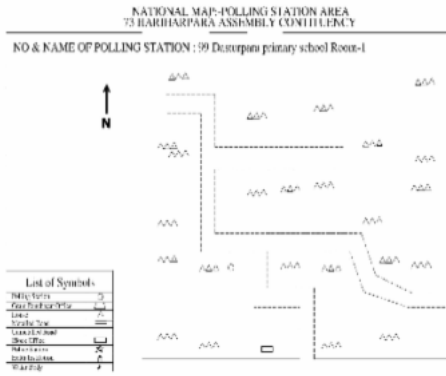

Nazri Naksha