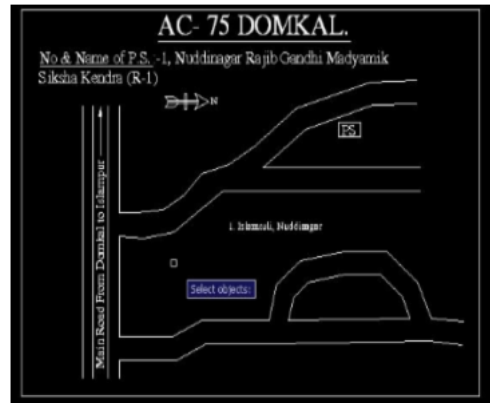

নির্বাচক নিবন্ধন আধিকারিকের স্বাক্ষর

Nazri Naksha

Google Map View

Polling Station Building Front View

Polling Station Front View

Cad View

Key MAP View

1 নাম : রিজিয়া বেওয়া স্বামীর নাম: আলিবকস সেখ বাড়ির নং : n0112 বয়স : 68 লিঙ্গ : মহিলা	WB/09/060/177352	ফটো উপলব্ধ	2 নাম : মোসাঃ রুবিয়া বিবি স্বামীর নাম: মাহাতাব সেখ বাড়ির নং : n0112 বয়স : 35 লিঙ্গ : মহিলা	ZQN1072834	ফটো উপলব্ধ	3 নাম : মোসাঃ রুবিয়া বিবি স্বামীর নাম: মিরাজুল ইসলাম বাড়ির নং : n0112 বয়স : 35 লিঙ্গ : মহিলা	ZQN1072826	ফটো উপলব্ধ
4 নাম : সেলিম সেখ পিতার নাম: আলীবকস সেখ বাড়ির নং : n0112 বয়স : 32 লিঙ্গ : পুরুষ	ZQN1449099	ফটো উপলব্ধ	5 নাম : মুজের আলি পিতার নাম: নুরমহম্মদ মণ্ডল বাড়ির নং : n0114 বয়স : 57 লিঙ্গ : পুরুষ	ZQN2821619	ফটো উপলব্ধ	6 নাম : পুরবিয়া বিবি স্বামীর নাম: মুজের আলী বাড়ির নং : n0114 বয়স : 49 লিঙ্গ : মহিলা	ZQN2128494	ফটো উপলব্ধ
7 নাম : রাফিকুল আলম পিতার নাম: রাজ্জাক আলি বাড়ির নং : n0071 বয়স : 30 লিঙ্গ : পুরুষ	ZQN1711530	ফটো উপলব্ধ	8 নাম : চন্দনা খাতুন স্বামীর নাম: হাফিজুর রহমান বাড়ির নং : n0071 বয়স : 31 লিঙ্গ : মহিলা	ZQN1449198	ফটো উপলব্ধ	9 নাম : নুরজাহান বিবি স্বামীর নাম: বারিক মণ্ডল বাড়ির নং : n0071 বয়স : 67 লিঙ্গ : মহিলা	ZQN2875565	ফটো উপলব্ধ
10 নাম : বেবি সাহানা জ খাতুন স্বামীর নাম: রাফিকুল আলম বাড়ির নং : এন00 বয়স : 24 লিঙ্গ : মহিলা	ZQN2775096	ফটো উপলব্ধ	11 নাম : জুবেদা বেওয়া স্বামীর নাম: তাজমহম্মদ সেখ বাড়ির নং : n0067 বয়স : 79 লিঙ্গ : মহিলা	ZQN2128437	ফটো উপলব্ধ	12 নাম : রুকিয়া বিবি স্বামীর নাম: সাইনুল ইসলাম বাড়ির নং : n0059 বয়স : 38 লিঙ্গ : মহিলা	MWR2656528	ফটো উপলব্ধ
13 নাম : সাইনুল ইসলাম পিতার নাম: আক্তার আলী বাড়ির নং : n0059 বয়স : 45 লিঙ্গ : পুরুষ	MWR1711035	ফটো উপলব্ধ	14 নাম : রহেদা বেওয়া স্বামীর নাম: আক্তার আলি সেখ বাড়ির নং : n0059 বয়স : 86 লিঙ্গ : মহিলা	WB/09/060/177266	ফটো উপলব্ধ	15 নাম : মহিদুল ইসলাম মায়ের নাম: হজরত সেখ বাড়ির নং : n0037 বয়স : 36 লিঙ্গ : পুরুষ	ZQN1072560	ফটো উপলব্ধ
16 নাম : সফিকুল ইসলাম মায়ের নাম: সাগরা বিবি বাড়ির নং : n0037 বয়স : 35 লিঙ্গ : পুরুষ	ZQN1072552	ফটো উপলব্ধ	17 নাম : সাগরা বিবি স্বামীর নাম: হজরত সেখ বাড়ির নং : n0037 বয়স : 56 লিঙ্গ : মহিলা	WB/09/060/177250	ফটো উপলব্ধ	18 নাম : সাবিনা বিবি স্বামীর নাম: হাপিজুল ইসলাম বাড়ির নং : n0031 বয়স : 30 লিঙ্গ : মহিলা	ZQN1574920	ফটো উপলব্ধ
19 নাম : হাপিজুল ইসলাম পিতার নাম: আলিমুদ্দিন সেখ বাড়ির নং : n0031 বয়স : 33 লিঙ্গ : পুরুষ	ZQN1448851	ফটো উপলব্ধ	20 নাম : মিরো বিবি স্বামীর নাম: হাসিবুল সেখ বাড়ির নং : n0031 বয়স : 36 লিঙ্গ : মহিলা	ZQN1072511	ফটো উপলব্ধ	21 নাম : হাসিবুল সেখ মায়ের নাম: সুমন্তান বেওয়া বাড়ির নং : n0031 বয়স : 39 লিঙ্গ : পুরুষ	MWR2656577	ফটো উপলব্ধ
22 নাম : সুরাফন বিবি স্বামীর নাম: জেহের আলী সেখ বাড়ির নং : n0187 বয়স : 64 লিঙ্গ : মহিলা	ZQN2627354	ফটো উপলব্ধ	23 নাম : রিজিয়া বিবি স্বামীর নাম: জব্বার সেখ বাড়ির নং : n0186 বয়স : 56 লিঙ্গ : মহিলা	WB/09/060/177391	ফটো উপলব্ধ	24 নাম : মোঃ হাসিবুল ইসলাম মায়ের নাম: আওয়া বেওয়া বাড়ির নং : n0165 বয়স : 30 লিঙ্গ : পুরুষ	ZQN1574631	ফটো উপলব্ধ
25 নাম : আওরা বিবি স্বামীর নাম: জিন্নাত সেখ বাড়ির নং : n0165 বয়স : 52 লিঙ্গ : মহিলা	WB/09/060/177406	ফটো উপলব্ধ	26 নাম : সাগরা বিবি স্বামীর নাম: মারফত সেখ বাড়ির নং : n0104 বয়স : 35 লিঙ্গ : মহিলা	ZQN1072396	ফটো উপলব্ধ	27 নাম : মারফত সেখ পিতার নাম: আজিজ সেখ বাড়ির নং : n0104 বয়স : 43 লিঙ্গ : পুরুষ	MWR2434017	ফটো উপলব্ধ
28 নাম : জেসমিনা বিবি স্বামীর নাম: তরিকত সেখ বাড়ির নং : n0104 বয়স : 33 লিঙ্গ : মহিলা	ZQN1574987	ফটো উপলব্ধ	29 নাম : তরিকত সেখ মায়ের নাম: সোনাভান বেওয়া বাড়ির নং : n0104 বয়স : 45 লিঙ্গ : পুরুষ	MWR2434009	ফটো উপলব্ধ	30 নাম : সোনাভান বিবি স্বামীর নাম: আজিত সেখ বাড়ির নং : n0104 বয়স : 73 লিঙ্গ : মহিলা	WB/09/060/177399	ফটো উপলব্ধ