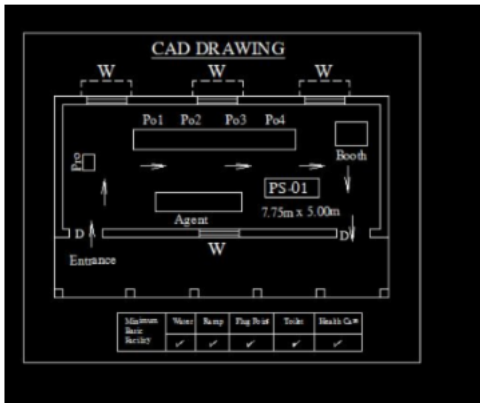

নির্বাচক নিবন্ধন আধিকারিকের স্বাক্ষর

Nazri Naksha

Google Map View

Polling Station Building Front View

Polling Station Front View

Cad View

Key MAP View

1 নাম : রিজিয়া বেওয়া স্বামীর নাম: আলিবকস সেখ বাড়ির নং : n0112 বয়স : 68 লিঙ্গ : মহিলা	WB/09/060/177352	ফটো উপলব্ধ	2 নাম : মোসাঃ রুবিয়া বিবি স্বামীর নাম: মাহাতাব সেখ বাড়ির নং : n0112 বয়স : 35 লিঙ্গ : মহিলা	ZQN1072834	ফটো উপলব্ধ	3 নাম : মোসাঃ রুবিয়া বিবি স্বামীর নাম: মিরাজুল ইসলাম বাড়ির নং : n0112 বয়স : 35 লিঙ্গ : মহিলা	ZQN1072826	ফটো উপলব্ধ
4 নাম : সেলিম সেখ পিতার নাম: আলীবকস সেখ বাড়ির নং : n0112 বয়স : 32 লিঙ্গ : পুরুষ	ZQN1449099	ফটো উপলব্ধ	5 নাম : মুজের আলি পিতার নাম: নুরমহম্মদ মণ্ডল বাড়ির নং : n0114 বয়স : 57 লিঙ্গ : পুরুষ	ZQN2821619	ফটো উপলব্ধ	6 নাম : পুরবিয়া বিবি স্বামীর নাম: মুজের আলী বাড়ির নং : n0114 বয়স : 49 লিঙ্গ : মহিলা	ZQN2128494	ফটো উপলব্ধ
7 নাম : রাফিকুল আলম পিতার নাম: রাজ্জাক আলি বাড়ির নং : n0071 বয়স : 30 লিঙ্গ : পুরুষ	ZQN1711530	ফটো উপলব্ধ	8 নাম : চন্দনা খাতুন স্বামীর নাম: হাফিজুর রহমান বাড়ির নং : n0071 বয়স : 31 লিঙ্গ : মহিলা	ZQN1449198	ফটো উপলব্ধ	9 নাম : নুরজাহান বিবি স্বামীর নাম: বারিক মণ্ডল বাড়ির নং : n0071 বয়স : 67 লিঙ্গ : মহিলা	ZQN2875565	ফটো উপলব্ধ
10 নাম : বেবি সাহানা জ খাতুন স্বামীর নাম: রাফিকুল আলম বাড়ির নং : এন00 বয়স : 24 লিঙ্গ : মহিলা	ZQN2775096	ফটো উপলব্ধ	11 নাম : জুবেদা বেওয়া স্বামীর নাম: তাজমহম্মদ সেখ বাড়ির নং : n0067 বয়স : 79 লিঙ্গ : মহিলা	ZQN2128437	ফটো উপলব্ধ	12 নাম : রুকিয়া বিবি স্বামীর নাম: সাইনুল ইসলাম বাড়ির নং : n0059 বয়স : 38 লিঙ্গ : মহিলা	MWR2656528	ফটো উপলব্ধ
13 নাম : সাইনুল ইসলাম পিতার নাম: আক্তার আলী বাড়ির নং : n0059 বয়স : 45 লিঙ্গ : পুরুষ	MWR1711035	ফটো উপলব্ধ	14 নাম : রহেদা বেওয়া স্বামীর নাম: আক্তার আলি সেখ বাড়ির নং : n0059 বয়স : 86 লিঙ্গ : মহিলা	WB/09/060/177266	ফটো উপলব্ধ	15 নাম : মহিদুল ইসলাম মায়ের নাম: হজরত সেখ বাড়ির নং : n0037 বয়স : 36 লিঙ্গ : পুরুষ	ZQN1072560	ফটো উপলব্ধ
16 নাম : সফিকুল ইসলাম মায়ের নাম: সাগরা বিবি বাড়ির নং : n0037 বয়স : 35 লিঙ্গ : পুরুষ	ZQN1072552	ফটো উপলব্ধ	17 নাম : সাগরা বিবি স্বামীর নাম: হজরত সেখ বাড়ির নং : n0037 বয়স : 56 লিঙ্গ : মহিলা	WB/09/060/177250	ফটো উপলব্ধ	18 নাম : সাবিনা বিবি স্বামীর নাম: হাপিজুল ইসলাম বাড়ির নং : n0031 বয়স : 30 লিঙ্গ : মহিলা	ZQN1574920	ফটো উপলব্ধ
19 নাম : হাপিজুল ইসলাম পিতার নাম: আলিমুদ্দিন সেখ বাড়ির নং : n0031 বয়স : 33 লিঙ্গ : পুরুষ	ZQN1448851	ফটো উপলব্ধ	20 নাম : মিরো বিবি স্বামীর নাম: হাসিবুল সেখ বাড়ির নং : n0031 বয়স : 36 লিঙ্গ : মহিলা	ZQN1072511	ফটো উপলব্ধ	21 নাম : হাসিবুল সেখ মায়ের নাম: সুমন্তান বেওয়া বাড়ির নং : n0031 বয়স : 39 লিঙ্গ : পুরুষ	MWR2656577	ফটো উপলব্ধ
22 নাম : সুরাফন বিবি স্বামীর নাম: জেহের আলী সেখ বাড়ির নং : n0187 বয়স : 64 লিঙ্গ : মহিলা	ZQN2627354	ফটো উপলব্ধ	23 নাম : রিজিয়া বিবি স্বামীর নাম: জব্বার সেখ বাড়ির নং : n0186 বয়স : 56 লিঙ্গ : মহিলা	WB/09/060/177391	ফটো উপলব্ধ	24 নাম : মোঃ হাসিবুল ইসলাম মায়ের নাম: আওয়া বেওয়া বাড়ির নং : n0165 বয়স : 30 লিঙ্গ : পুরুষ	ZQN1574631	ফটো উপলব্ধ
25 নাম : আওরা বিবি স্বামীর নাম: জিন্নাত সেখ বাড়ির নং : n0165 বয়স : 52 লিঙ্গ : মহিলা	WB/09/060/177406	ফটো উপলব্ধ	26 নাম : সাগরা বিবি স্বামীর নাম: মারফত সেখ বাড়ির নং : n0104 বয়স : 35 লিঙ্গ : মহিলা	ZQN1072396	ফটো উপলব্ধ	27 নাম : মারফত সেখ পিতার নাম: আজিজ সেখ বাড়ির নং : n0104 বয়স : 43 লিঙ্গ : পুরুষ	MWR2434017	ফটো উপলব্ধ
28 নাম : জেসমিনা বিবি স্বামীর নাম: তরিকত সেখ বাড়ির নং : n0104 বয়স : 33 লিঙ্গ : মহিলা	ZQN1574987	ফটো উপলব্ধ	29 নাম : তরিকত সেখ মায়ের নাম: সোনাভান বেওয়া বাড়ির নং : n0104 বয়স : 45 লিঙ্গ : পুরুষ	MWR2434009	ফটো উপলব্ধ	30 নাম : সোনাভান বিবি স্বামীর নাম: আজিত সেখ বাড়ির নং : n0104 বয়স : 73 লিঙ্গ : মহিলা	WB/09/060/177399	ফটো উপলব্ধ