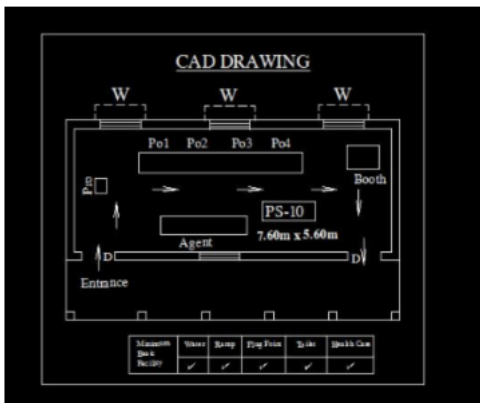

নির্বাচক নিবন্ধন আধিকারিকের স্বাক্ষর

Nazri Naksha

Google Map View

Polling Station Building Front View

Polling Station Front View

Cad View

Key MAP View

1 নাম : সরিফা বিবি স্বামীর নাম: ইম্মান মণ্ডল বাড়ির নং : n0035 বয়স : 44 লিঙ্গ : মহিলা	ZQN1269075 ফটো উপলব্ধ	2 নাম : রবিউল ইসলাম পিতার নাম: মুকাদ্দম মণ্ডল বাড়ির নং : n0035 বয়স : 31 লিঙ্গ : পুরুষ	ZQN1452937 ফটো উপলব্ধ	3 নাম : মাজরা খাতুন বিবি স্বামীর নাম: মুকাদ্দম মণ্ডল বাড়ির নং : n0035 বয়স : 52 লিঙ্গ : মহিলা	ZQN2199016 ফটো উপলব্ধ
4 নাম : হান্নান মণ্ডল পিতার নাম: করিম মণ্ডল বাড়ির নং : n0035 বয়স : 56 লিঙ্গ : পুরুষ	ZQN2829414 ফটো উপলব্ধ	5 নাম : শিরিনা স্বামীর নাম: করিম মণ্ডল বাড়ির নং : n0035 বয়স : 91 লিঙ্গ : মহিলা	WB/09/060/192537 ফটো উপলব্ধ	6 নাম : সাদ্দাদ আলম পিতার নাম: নজরুল ইসলাম বাড়ির নং : n0037 বয়স : 37 লিঙ্গ : পুরুষ	ZQN0034298 ফটো উপলব্ধ
7 নাম : নাজমা ফেরদৌস স্বামীর নাম: তৌহিদ আলম বাড়ির নং : n0037 বয়স : 33 লিঙ্গ : মহিলা	ZQN1353739 ফটো উপলব্ধ	8 নাম : তৌহিদ আলম পিতার নাম: নজরুল ইসলাম বাড়ির নং : n0037 বয়স : 46 লিঙ্গ : পুরুষ	MWR1545672 ফটো উপলব্ধ	9 নাম : মোসারফ হোসেন পিতার নাম: আসরাফুল ইসলাম বাড়ির নং : n0051 বয়স : 31 লিঙ্গ : পুরুষ	ZQN1452887 ফটো উপলব্ধ
10 নাম : কাওসার আলি পিতার নাম: আসরাফ আলি বাড়ির নং : n0051 বয়স : 31 লিঙ্গ : পুরুষ	ZQN1452879 ফটো উপলব্ধ	11 নাম : আসরাফুল ইসলাম পিতার নাম: আসরাফ ইসলাম বাড়ির নং : n0051 বয়স : 35 লিঙ্গ : পুরুষ	ZQN1027952 ফটো উপলব্ধ	12 নাম : মুঞ্জুরা বিবি স্বামীর নাম: আসরাফ মণ্ডল বাড়ির নং : n0051 বয়স : 66 লিঙ্গ : মহিলা	WB/09/060/192616 ফটো উপলব্ধ
13 নাম : সাবদুল রহমান মায়ের নাম: রিজিয়া বেওয়া বাড়ির নং : n0001 বয়স : 44 লিঙ্গ : পুরুষ	MWR2052256 ফটো উপলব্ধ	14 নাম : আদরা খাতুন মায়ের নাম: হাজরা বেওয়া বাড়ির নং : n0056 বয়স : 66 লিঙ্গ : মহিলা	WB/09/060/192769 ফটো উপলব্ধ	15 নাম : মিলন সেখ পিতার নাম: সুকুর আলী সেখ বাড়ির নং : n0016 বয়স : 34 লিঙ্গ : পুরুষ	ZQN1362342 ফটো উপলব্ধ
16 নাম : নাসিরুল ইসলাম পিতার নাম: সাজাহাল সরকার বাড়ির নং : n0053 বয়স : 34 লিঙ্গ : পুরুষ	ZQN1285972 ফটো উপলব্ধ	17 নাম : তারজুমা বিবি স্বামীর নাম: মুকুল মন্ডল বাড়ির নং : n0053 বয়স : 49 লিঙ্গ : মহিলা	MWR2280956 ফটো উপলব্ধ	18 নাম : বেণুয়ারা বিবি স্বামীর নাম: আসরাহুল মণ্ডল বাড়ির নং : n0053 বয়স : 34 লিঙ্গ : মহিলা	ZQN1269133 ফটো উপলব্ধ
19 নাম : আসরাহুল মণ্ডল পিতার নাম: আজাহার মণ্ডল বাড়ির নং : n0053 বয়স : 50 লিঙ্গ : পুরুষ	WB/09/060/192614 ফটো উপলব্ধ	20 নাম : মুকুল মন্ডল পিতার নাম: আজাহার মন্ডল বাড়ির নং : n0053 বয়স : 57 লিঙ্গ : পুরুষ	ZQN2232700 ফটো উপলব্ধ	21 নাম : সাবিনা বিবি স্বামীর নাম: হাপিজুল সেখ বাড়ির নং : n0090 বয়স : 38 লিঙ্গ : মহিলা	ZQN1578731 ফটো উপলব্ধ
22 নাম : উম্মে হাবিবা বিবি স্বামীর নাম: গোলাম গাউস বাড়ির নং : n0073 বয়স : 36 লিঙ্গ : মহিলা	ZQN1578673 ফটো উপলব্ধ	23 নাম : নাজমুন্নাহার স্বামীর নাম: নিরাজুল ইসলাম বাড়ির নং : n0073 বয়স : 40 লিঙ্গ : মহিলা	MWR2435196 ফটো উপলব্ধ	24 নাম : আসিকুল আলম বিশ্বাস পিতার নাম: আসাদুল ইসলাম বাড়ির নং : n0073 বয়স : 33 লিঙ্গ : পুরুষ	ZQN1285964 ফটো উপলব্ধ
25 নাম : কমেলা বিবি স্বামীর নাম: আবদুল মজিত বিশ্বাস বাড়ির নং : n0073 বয়স : 81 লিঙ্গ : মহিলা	WB/09/060/192003 ফটো উপলব্ধ	26 নাম : জাহিদ হোসেন পিতার নাম: রবিউল ইসলাম বাড়ির নং : n0007 বয়স : 29 লিঙ্গ : পুরুষ	ZQN1712975 ফটো উপলব্ধ	27 নাম : রফিকুল মণ্ডল পিতার নাম: বিল্লাল মণ্ডল বাড়ির নং : n0007 বয়স : 53 লিঙ্গ : পুরুষ	WB/09/060/192428 ফটো উপলব্ধ
28 নাম : আঃ মতিন মণ্ডল পিতার নাম: বিল্লাল মণ্ডল বাড়ির নং : n0007 বয়স : 71 লিঙ্গ : পুরুষ	WB/09/060/192424 ফটো উপলব্ধ	29 নাম : জিন্নাতন বিবি স্বামীর নাম: বিল্লাল মণ্ডল বাড়ির নং : n0007 বয়স : 86 লিঙ্গ : মহিলা	WB/09/060/192423 ফটো উপলব্ধ	30 নাম : সেলিনা খাতুন বিবি স্বামীর নাম: মোক্তার হোসেন মন্ডল বাড়ির নং : n0006 বয়স : 55 লিঙ্গ : মহিলা	WB/09/059/384048 ফটো উপলব্ধ