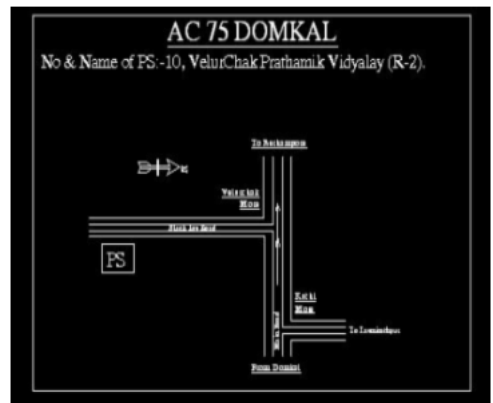

নির্বাচক নিবন্ধন আধিকারিকের স্বাক্ষর

Nazri Naksha

Google Map View

Polling Station Building Front View

Polling Station Front View

Cad View

Key MAP View

1 নাম : সরিফা বিবি স্বামীর নাম: ইম্মান মণ্ডল বাড়ির নং : n0035 বয়স : 44 লিঙ্গ : মহিলা	ZQN1269075 ফটো উপলব্ধ	2 নাম : রবিউল ইসলাম পিতার নাম: মুকাদ্দম মণ্ডল বাড়ির নং : n0035 বয়স : 31 লিঙ্গ : পুরুষ	ZQN1452937 ফটো উপলব্ধ	3 নাম : মাজরা খাতুন বিবি স্বামীর নাম: মুকাদ্দম মণ্ডল বাড়ির নং : n0035 বয়স : 52 লিঙ্গ : মহিলা	ZQN2199016 ফটো উপলব্ধ
4 নাম : হান্নান মণ্ডল পিতার নাম: করিম মণ্ডল বাড়ির নং : n0035 বয়স : 56 লিঙ্গ : পুরুষ	ZQN2829414 ফটো উপলব্ধ	5 নাম : শিরিনা স্বামীর নাম: করিম মণ্ডল বাড়ির নং : n0035 বয়স : 91 লিঙ্গ : মহিলা	WB/09/060/192537 ফটো উপলব্ধ	6 নাম : সাদ্দাদ আলম পিতার নাম: নজরুল ইসলাম বাড়ির নং : n0037 বয়স : 37 লিঙ্গ : পুরুষ	ZQN0034298 ফটো উপলব্ধ
7 নাম : নাজমা ফেরদৌস স্বামীর নাম: তৌহিদ আলম বাড়ির নং : n0037 বয়স : 33 লিঙ্গ : মহিলা	ZQN1353739 ফটো উপলব্ধ	8 নাম : তৌহিদ আলম পিতার নাম: নজরুল ইসলাম বাড়ির নং : n0037 বয়স : 46 লিঙ্গ : পুরুষ	MWR1545672 ফটো উপলব্ধ	9 নাম : মোসারফ হোসেন পিতার নাম: আসরাফুল ইসলাম বাড়ির নং : n0051 বয়স : 31 লিঙ্গ : পুরুষ	ZQN1452887 ফটো উপলব্ধ
10 নাম : কাওসার আলি পিতার নাম: আসরাফ আলি বাড়ির নং : n0051 বয়স : 31 লিঙ্গ : পুরুষ	ZQN1452879 ফটো উপলব্ধ	11 নাম : আসরাফুল ইসলাম পিতার নাম: আসরাফ ইসলাম বাড়ির নং : n0051 বয়স : 35 লিঙ্গ : পুরুষ	ZQN1027952 ফটো উপলব্ধ	12 নাম : মুঞ্জুরা বিবি স্বামীর নাম: আসরাফ মণ্ডল বাড়ির নং : n0051 বয়স : 66 লিঙ্গ : মহিলা	WB/09/060/192616 ফটো উপলব্ধ
13 নাম : সাবদুল রহমান মায়ের নাম: রিজিয়া বেওয়া বাড়ির নং : n0001 বয়স : 44 লিঙ্গ : পুরুষ	MWR2052256 ফটো উপলব্ধ	14 নাম : আদরা খাতুন মায়ের নাম: হাজরা বেওয়া বাড়ির নং : n0056 বয়স : 66 লিঙ্গ : মহিলা	WB/09/060/192769 ফটো উপলব্ধ	15 নাম : মিলন সেখ পিতার নাম: সুকুর আলী সেখ বাড়ির নং : n0016 বয়স : 34 লিঙ্গ : পুরুষ	ZQN1362342 ফটো উপলব্ধ
16 নাম : নাসিরুল ইসলাম পিতার নাম: সাজাহাল সরকার বাড়ির নং : n0053 বয়স : 34 লিঙ্গ : পুরুষ	ZQN1285972 ফটো উপলব্ধ	17 নাম : তারজুমা বিবি স্বামীর নাম: মুকুল মন্ডল বাড়ির নং : n0053 বয়স : 49 লিঙ্গ : মহিলা	MWR2280956 ফটো উপলব্ধ	18 নাম : বেণুয়ারা বিবি স্বামীর নাম: আসরাহুল মণ্ডল বাড়ির নং : n0053 বয়স : 34 লিঙ্গ : মহিলা	ZQN1269133 ফটো উপলব্ধ
19 নাম : আসরাহুল মণ্ডল পিতার নাম: আজাহার মণ্ডল বাড়ির নং : n0053 বয়স : 50 লিঙ্গ : পুরুষ	WB/09/060/192614 ফটো উপলব্ধ	20 নাম : মুকুল মন্ডল পিতার নাম: আজাহার মন্ডল বাড়ির নং : n0053 বয়স : 57 লিঙ্গ : পুরুষ	ZQN2232700 ফটো উপলব্ধ	21 নাম : সাবিনা বিবি স্বামীর নাম: হাপিজুল সেখ বাড়ির নং : n0090 বয়স : 38 লিঙ্গ : মহিলা	ZQN1578731 ফটো উপলব্ধ
22 নাম : উম্মে হাবিবা বিবি স্বামীর নাম: গোলাম গাউস বাড়ির নং : n0073 বয়স : 36 লিঙ্গ : মহিলা	ZQN1578673 ফটো উপলব্ধ	23 নাম : নাজমুন্নাহার স্বামীর নাম: নিরাজুল ইসলাম বাড়ির নং : n0073 বয়স : 40 লিঙ্গ : মহিলা	MWR2435196 ফটো উপলব্ধ	24 নাম : আসিকুল আলম বিশ্বাস পিতার নাম: আসাদুল ইসলাম বাড়ির নং : n0073 বয়স : 33 লিঙ্গ : পুরুষ	ZQN1285964 ফটো উপলব্ধ
25 নাম : কমেলা বিবি স্বামীর নাম: আবদুল মজিত বিশ্বাস বাড়ির নং : n0073 বয়স : 81 লিঙ্গ : মহিলা	WB/09/060/192003 ফটো উপলব্ধ	26 নাম : জাহিদ হোসেন পিতার নাম: রবিউল ইসলাম বাড়ির নং : n0007 বয়স : 29 লিঙ্গ : পুরুষ	ZQN1712975 ফটো উপলব্ধ	27 নাম : রফিকুল মণ্ডল পিতার নাম: বিল্লাল মণ্ডল বাড়ির নং : n0007 বয়স : 53 লিঙ্গ : পুরুষ	WB/09/060/192428 ফটো উপলব্ধ
28 নাম : আঃ মতিন মণ্ডল পিতার নাম: বিল্লাল মণ্ডল বাড়ির নং : n0007 বয়স : 71 লিঙ্গ : পুরুষ	WB/09/060/192424 ফটো উপলব্ধ	29 নাম : জিন্নাতন বিবি স্বামীর নাম: বিল্লাল মণ্ডল বাড়ির নং : n0007 বয়স : 86 লিঙ্গ : মহিলা	WB/09/060/192423 ফটো উপলব্ধ	30 নাম : সেলিনা খাতুন বিবি স্বামীর নাম: মোক্তার হোসেন মন্ডল বাড়ির নং : n0006 বয়স : 55 লিঙ্গ : মহিলা	WB/09/059/384048 ফটো উপলব্ধ