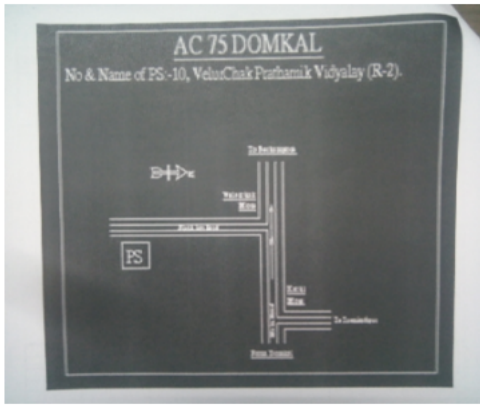

নির্বাচক নিবন্ধন আধিকারিকের স্বাক্ষর

Nazri Naksha

Google Map View

Polling Station Building Front View

Polling Station Front View

Cad View

Key MAP View

1 নাম : সরিফা বিবি স্বামীর নাম: ইম্মান মণ্ডল বাড়ির নং : n0035 বয়স : 44 লিঙ্গ : মহিলা	ZQN1269075 ফটো উপলব্ধ	2 নাম : রবিউল ইসলাম পিতার নাম: মুকাদ্দম মণ্ডল বাড়ির নং : n0035 বয়স : 31 লিঙ্গ : পুরুষ	ZQN1452937 ফটো উপলব্ধ	3 নাম : মাজরা খাতুন বিবি স্বামীর নাম: মুকাদ্দম মণ্ডল বাড়ির নং : n0035 বয়স : 52 লিঙ্গ : মহিলা	ZQN2199016 ফটো উপলব্ধ
4 নাম : হান্নান মণ্ডল পিতার নাম: করিম মণ্ডল বাড়ির নং : n0035 বয়স : 56 লিঙ্গ : পুরুষ	ZQN2829414 ফটো উপলব্ধ	5 নাম : শিরিনা স্বামীর নাম: করিম মণ্ডল বাড়ির নং : n0035 বয়স : 91 লিঙ্গ : মহিলা	WB/09/060/192537 ফটো উপলব্ধ	6 নাম : সাদ্দাদ আলম পিতার নাম: নজরুল ইসলাম বাড়ির নং : n0037 বয়স : 37 লিঙ্গ : পুরুষ	ZQN0034298 ফটো উপলব্ধ
7 নাম : নাজমা ফেরদৌস স্বামীর নাম: তৌহিদ আলম বাড়ির নং : n0037 বয়স : 33 লিঙ্গ : মহিলা	ZQN1353739 ফটো উপলব্ধ	8 নাম : তৌহিদ আলম পিতার নাম: নজরুল ইসলাম বাড়ির নং : n0037 বয়স : 46 লিঙ্গ : পুরুষ	MWR1545672 ফটো উপলব্ধ	9 নাম : মোসারফ হোসেন পিতার নাম: আসরাফুল ইসলাম বাড়ির নং : n0051 বয়স : 31 লিঙ্গ : পুরুষ	ZQN1452887 ফটো উপলব্ধ
10 নাম : কাওসার আলি পিতার নাম: আসরাফ আলি বাড়ির নং : n0051 বয়স : 31 লিঙ্গ : পুরুষ	ZQN1452879 ফটো উপলব্ধ	11 নাম : আসরাফুল ইসলাম পিতার নাম: আসরাফ ইসলাম বাড়ির নং : n0051 বয়স : 35 লিঙ্গ : পুরুষ	ZQN1027952 ফটো উপলব্ধ	12 নাম : মুঞ্জুরা বিবি স্বামীর নাম: আসরাফ মণ্ডল বাড়ির নং : n0051 বয়স : 66 লিঙ্গ : মহিলা	WB/09/060/192616 ফটো উপলব্ধ
13 নাম : সাবদুল রহমান মায়ের নাম: রিজিয়া বেওয়া বাড়ির নং : n0001 বয়স : 44 লিঙ্গ : পুরুষ	MWR2052256 ফটো উপলব্ধ	14 নাম : আদরা খাতুন মায়ের নাম: হাজরা বেওয়া বাড়ির নং : n0056 বয়স : 66 লিঙ্গ : মহিলা	WB/09/060/192769 ফটো উপলব্ধ	15 নাম : মিলন সেখ পিতার নাম: সুকুর আলী সেখ বাড়ির নং : n0016 বয়স : 34 লিঙ্গ : পুরুষ	ZQN1362342 ফটো উপলব্ধ
16 নাম : নাসিরুল ইসলাম পিতার নাম: সাজাহাল সরকার বাড়ির নং : n0053 বয়স : 34 লিঙ্গ : পুরুষ	ZQN1285972 ফটো উপলব্ধ	17 নাম : তারজুমা বিবি স্বামীর নাম: মুকুল মন্ডল বাড়ির নং : n0053 বয়স : 49 লিঙ্গ : মহিলা	MWR2280956 ফটো উপলব্ধ	18 নাম : বেণুয়ারা বিবি স্বামীর নাম: আসরাহুল মণ্ডল বাড়ির নং : n0053 বয়স : 34 লিঙ্গ : মহিলা	ZQN1269133 ফটো উপলব্ধ
19 নাম : আসরাহুল মণ্ডল পিতার নাম: আজাহার মণ্ডল বাড়ির নং : n0053 বয়স : 50 লিঙ্গ : পুরুষ	WB/09/060/192614 ফটো উপলব্ধ	20 নাম : মুকুল মন্ডল পিতার নাম: আজাহার মন্ডল বাড়ির নং : n0053 বয়স : 57 লিঙ্গ : পুরুষ	ZQN2232700 ফটো উপলব্ধ	21 নাম : সাবিনা বিবি স্বামীর নাম: হাপিজুল সেখ বাড়ির নং : n0090 বয়স : 38 লিঙ্গ : মহিলা	ZQN1578731 ফটো উপলব্ধ
22 নাম : উম্মে হাবিবা বিবি স্বামীর নাম: গোলাম গাউস বাড়ির নং : n0073 বয়স : 36 লিঙ্গ : মহিলা	ZQN1578673 ফটো উপলব্ধ	23 নাম : নাজমুন্নাহার স্বামীর নাম: নিরাজুল ইসলাম বাড়ির নং : n0073 বয়স : 40 লিঙ্গ : মহিলা	MWR2435196 ফটো উপলব্ধ	24 নাম : আসিকুল আলম বিশ্বাস পিতার নাম: আসাদুল ইসলাম বাড়ির নং : n0073 বয়স : 33 লিঙ্গ : পুরুষ	ZQN1285964 ফটো উপলব্ধ
25 নাম : কমেলা বিবি স্বামীর নাম: আবদুল মজিত বিশ্বাস বাড়ির নং : n0073 বয়স : 81 লিঙ্গ : মহিলা	WB/09/060/192003 ফটো উপলব্ধ	26 নাম : জাহিদ হোসেন পিতার নাম: রবিউল ইসলাম বাড়ির নং : n0007 বয়স : 29 লিঙ্গ : পুরুষ	ZQN1712975 ফটো উপলব্ধ	27 নাম : রফিকুল মণ্ডল পিতার নাম: বিল্লাল মণ্ডল বাড়ির নং : n0007 বয়স : 53 লিঙ্গ : পুরুষ	WB/09/060/192428 ফটো উপলব্ধ
28 নাম : আঃ মতিন মণ্ডল পিতার নাম: বিল্লাল মণ্ডল বাড়ির নং : n0007 বয়স : 71 লিঙ্গ : পুরুষ	WB/09/060/192424 ফটো উপলব্ধ	29 নাম : জিন্নাতন বিবি স্বামীর নাম: বিল্লাল মণ্ডল বাড়ির নং : n0007 বয়স : 86 লিঙ্গ : মহিলা	WB/09/060/192423 ফটো উপলব্ধ	30 নাম : সেলিনা খাতুন বিবি স্বামীর নাম: মোক্তার হোসেন মন্ডল বাড়ির নং : n0006 বয়স : 55 লিঙ্গ : মহিলা	WB/09/059/384048 ফটো উপলব্ধ