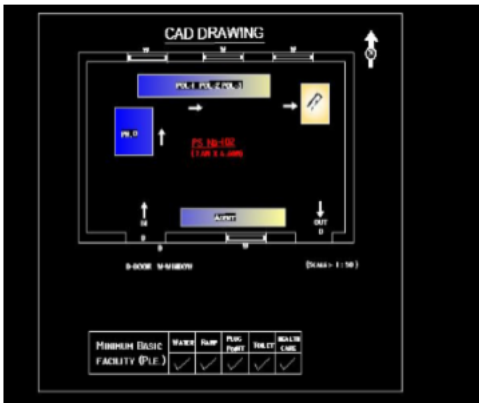

নির্বাচক নিবন্ধন আধিকারিকের স্বাক্ষর

Nazri Naksha

Google Map View

Polling Station Building Front View

Polling Station Front View

Cad View

Key MAP View

বিধানসভা নির্বাচনক্ষেত্রের নং, নাম : 75-ডোমকল  
ভাগ নং, নাম : 1-পাড়া-উত্তর পাড়া