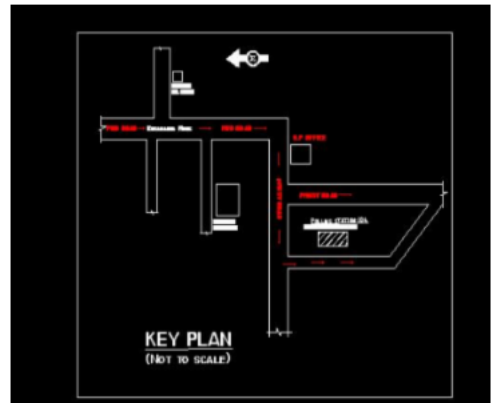

নির্বাচক নিবন্ধন আধিকারিকের স্বাক্ষর

Nazri Naksha

Google Map View

Polling Station Building Front View

Polling Station Front View

Cad View

Key MAP View

বিধানসভা নির্বাচনক্ষেত্রের নং, নাম : 75-ডোমকল
ভাগ নং, নাম : 1-পাড়া-উত্তর কল্যানপুর,