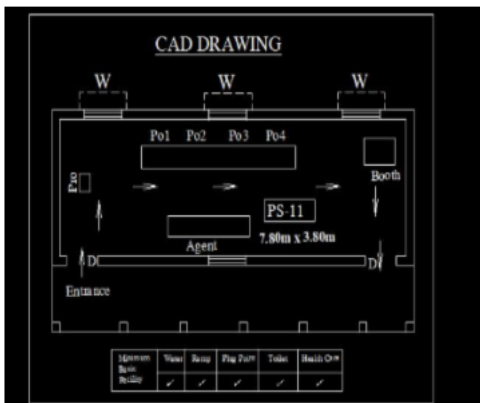

নির্বাচক নিবন্ধন আধিকারিকের স্বাক্ষর

Nazri Naksha

Google Map View

Polling Station Building Front View

Polling Station Front View

Cad View

Key MAP View

বিধানসভা নির্বাচনক্ষেত্রের নং, নাম : 75-ডোমকল
ভাগ নং, নাম : 1-পাড়া-বাবুপাড়া