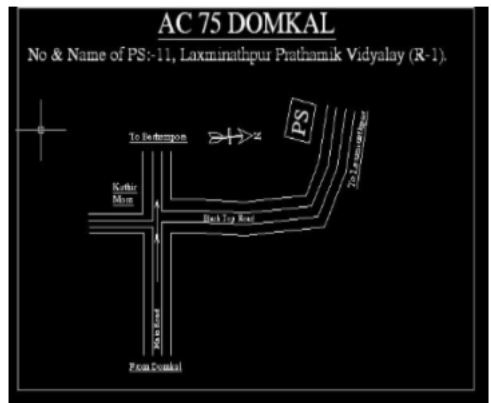

নির্বাচক নিবন্ধন আধিকারিকের স্বাক্ষর

Nazri Naksha

Google Map View

Polling Station Building Front View

Polling Station Front View

Cad View

Key MAP View

বিধানসভা নির্বাচনক্ষেত্রের নং, নাম : 75-ডোমকল
ভাগ নং, নাম : 1-পাড়া-বাবুপাড়া