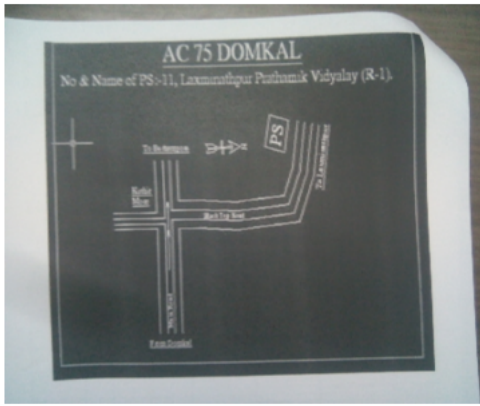

নির্বাচক নিবন্ধন আধিকারিকের স্বাক্ষর

Nazri Naksha

Google Map View

Polling Station Building Front View

Polling Station Front View

Cad View

Key MAP View

বিধানসভা নির্বাচনক্ষেত্রের নং, নাম : 75-ডোমকল
ভাগ নং, নাম : 1-পাড়া-বাবুপাড়া