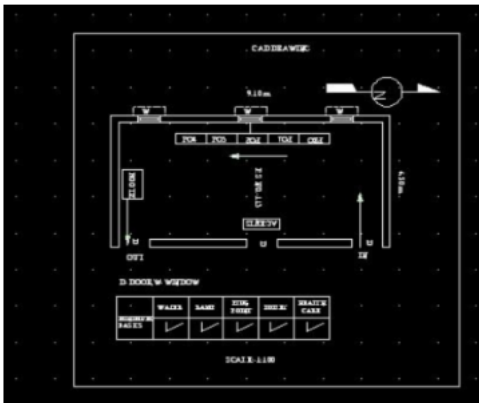

নির্বাচক নিবন্ধন আধিকারিকের স্বাক্ষর

Nazri Naksha

Google Map View

Polling Station Building Front View

Polling Station Front View

Cad View

Key MAP View

বিধানসভা নির্বাচনক্ষেত্রের নং, নাম : 75-ডোমকল
ভাগ নং, নাম : 1-পাড়া মহল্লা-নতুনপাড়া