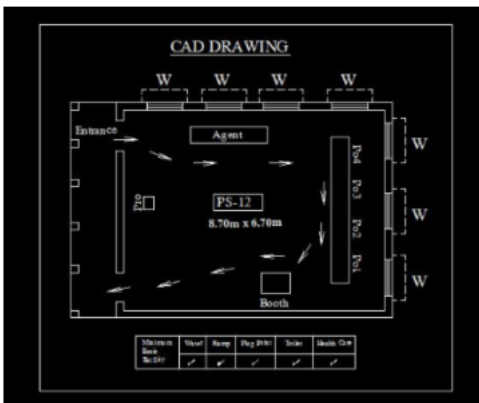

নির্বাচক নিবন্ধন আধিকারিকের স্বাক্ষর

Nazri Naksha

Google Map View

Polling Station Building Front View

Polling Station Front View

Cad View

Key MAP View

1 নাম : নজিফা বিবি স্বামীর নাম: হায়দার আলি সেখ বাড়ির নং : n0240 বয়স : 66 লিঙ্গ : মহিলা	WB/09/060/195429	2 নাম : আসিক সরকার পিতার নাম: আমিনুল ইসলাম বাড়ির নং : n0017 বয়স : 35 লিঙ্গ : পুরুষ	ZQN1286293	3 নাম : আনিশ আহমেদ পিতার নাম: সাকির হোসেন বাড়ির নং : n0283 বয়স : 27 লিঙ্গ : পুরুষ	ZQN1975713
4 নাম : সানোয়ার হোসেন পিতার নাম: জুললার রহমান বাড়ির নং : এন0146 বয়স : 25 লিঙ্গ : পুরুষ	ZQN2098507	5 নাম : আমিনুল ইসলাম পিতার নাম: আবু বাক্কার মণ্ডল বাড়ির নং : n0017 বয়স : 67 লিঙ্গ : পুরুষ	MWR2717007	6 নাম : ফারহিন সুলতানা পিতার নাম: সাকির হোসেন বাড়ির নং : এন02৮৩ বয়স : 21 লিঙ্গ : মহিলা	ZQN2691038
7 নাম : রিয়া শাহ স্বামীর নাম: সাহিন শাহ বাড়ির নং : N0202 বয়স : 25 লিঙ্গ : মহিলা	ZQN2098523	8 নাম : রেনুকা খাতুন বিবি স্বামীর নাম: গোলাম মোস্তফা সেখ বাড়ির নং : এন0119 বয়স : 44 লিঙ্গ : মহিলা	MWR2050813	9 নাম : হায়দার আলি সেখ পিতার নাম: নইমুদ্দিন সেখ বাড়ির নং : n0241 বয়স : 73 লিঙ্গ : পুরুষ	WB/09/060/195428
10 নাম : সামিমা ইয়াসমিন স্বামীর নাম: রাকিবুল শাহ বাড়ির নং : N0174 বয়স : 27 লিঙ্গ : মহিলা	ZQN2024438	11 নাম : সাজিবুল ইসলাম পিতার নাম: আরব আলী সেখ বাড়ির নং : এন0026 বয়স : 25 লিঙ্গ : পুরুষ	ZQN2609576	12 নাম : রাজ ইসলাম পিতার নাম: সুরিয়ুল ইসলাম মন্ডল বাড়ির নং : এন0038 বয়স : 22 লিঙ্গ : পুরুষ	ZQN2630697
13 নাম : মোঃ সারোয়ার ইসলাম সেখ পিতার নাম: রফিকুল ইসলাম বাড়ির নং : এন0131 বয়স : 23 লিঙ্গ : পুরুষ	ZQN2569077	14 নাম : রাকেশ সেখ পিতার নাম: সহিদুল ইসলাম সেখ বাড়ির নং : এন0131 বয়স : 22 লিঙ্গ : পুরুষ	ZQN2630655	15 নাম : চুমকী কর্মকার পিতার নাম: বাসুদেব কর্মকার বাড়ির নং : এন0013 বয়স : 23 লিঙ্গ : মহিলা	ZQN2630481
16 নাম : বাপ্পা কর্মকার পিতার নাম: বাসুদেব কর্মকার বাড়ির নং : এন0013 বয়স : 26 লিঙ্গ : পুরুষ	ZQN2024081	17 নাম : বন্দনা কর্মকার স্বামীর নাম: বাসুদেব কর্মকার বাড়ির নং : n0013 বয়স : 46 লিঙ্গ : মহিলা	MWR2279172	18 নাম : বাসুদেব কর্মকার পিতার নাম: গোপাল কর্মকার বাড়ির নং : n0013 বয়স : 48 লিঙ্গ : পুরুষ	MWR2279164
19 নাম : সুকান্ত কর্মকার পিতার নাম: সহদেব কর্মকার বাড়ির নং : n0012 বয়স : 30 লিঙ্গ : পুরুষ	ZQN1579416	20 নাম : প্রার্থনা কর্মকার স্বামীর নাম: শ্রীদাম কর্মকার বাড়ির নং : n0012 বয়স : 36 লিঙ্গ : মহিলা	IJT0990515	21 নাম : শ্রীদাম কর্মকার পিতার নাম: অজ্জন কর্মকার বাড়ির নং : n0012 বয়স : 42 লিঙ্গ : পুরুষ	MWR2279198
22 নাম : শিবানী কর্মকার স্বামীর নাম: সুকুমার কর্মকার বাড়ির নং : n0012 বয়স : 35 লিঙ্গ : মহিলা	ZQN1078237	23 নাম : সুকুমার কর্মকার পিতার নাম: অজ্জন কর্মকার বাড়ির নং : n0012 বয়স : 43 লিঙ্গ : পুরুষ	MWR2279180	24 নাম : সুভাষ কর্মকার পিতার নাম: গোপী শংকর কর্মকার বাড়ির নং : n0011 বয়স : 31 লিঙ্গ : পুরুষ	ZQN1453307
25 নাম : চন্দনা কর্মকার স্বামীর নাম: গোপীশঙ্কর কর্মকার বাড়ির নং : n0011 বয়স : 56 লিঙ্গ : মহিলা	WB/09/060/183024	26 নাম : গোপীশঙ্কর কর্মকার পিতার নাম: গোপাল কর্মকার বাড়ির নং : n0011 বয়স : 62 লিঙ্গ : পুরুষ	WB/09/060/183023	27 নাম : মধু মঙ্গল কর্মকার পিতার নাম: সুনিল কুমার কর্মকার বাড়ির নং : n0004 বয়স : 38 লিঙ্গ : পুরুষ	MWR2279214
28 নাম : মামনি কর্মকার স্বামীর নাম: মধুসঙ্গল কর্মকার বাড়ির নং : n0004 বয়স : 38 লিঙ্গ : মহিলা	ZQN1437151	29 নাম : শঙ্করী কর্মকার স্বামীর নাম: সুদেব কর্মকার বাড়ির নং : n0004 বয়স : 50 লিঙ্গ : মহিলা	MWR2657302	30 নাম : সুদেব কর্মকার পিতার নাম: সুনিল কর্মকার বাড়ির নং : n0004 বয়স : 54 লিঙ্গ : পুরুষ	MWR2657294