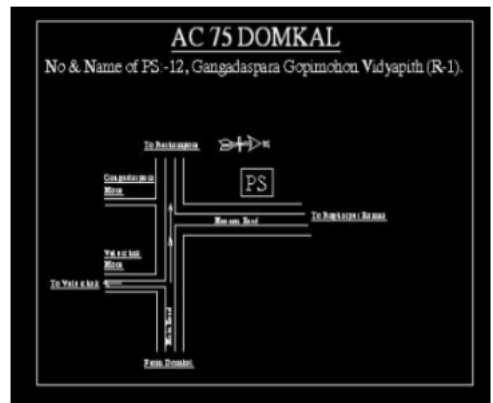

নির্বাচক নিবন্ধন আধিকারিকের স্বাক্ষর

Nazri Naksha

Google Map View

Polling Station Building Front View

Polling Station Front View

Cad View

Key MAP View

1 নাম : নজিফা বিবি স্বামীর নাম: হায়দার আলি সেখ বাড়ির নং : n0240 বয়স : 66 লিঙ্গ : মহিলা	WB/09/060/195429	2 নাম : আসিক সরকার পিতার নাম: আমিনুল ইসলাম বাড়ির নং : n0017 বয়স : 35 লিঙ্গ : পুরুষ	ZQN1286293	3 নাম : আনিশ আহমেদ পিতার নাম: সাকির হোসেন বাড়ির নং : n0283 বয়স : 27 লিঙ্গ : পুরুষ	ZQN1975713
4 নাম : সানোয়ার হোসেন পিতার নাম: জুললার রহমান বাড়ির নং : এন0146 বয়স : 25 লিঙ্গ : পুরুষ	ZQN2098507	5 নাম : আমিনুল ইসলাম পিতার নাম: আবু বাক্কার মণ্ডল বাড়ির নং : n0017 বয়স : 67 লিঙ্গ : পুরুষ	MWR2717007	6 নাম : ফারহিন সুলতানা পিতার নাম: সাকির হোসেন বাড়ির নং : এন02৮৩ বয়স : 21 লিঙ্গ : মহিলা	ZQN2691038
7 নাম : রিয়া শাহ স্বামীর নাম: সাহিন শাহ বাড়ির নং : N0202 বয়স : 25 লিঙ্গ : মহিলা	ZQN2098523	8 নাম : রেনুকা খাতুন বিবি স্বামীর নাম: গোলাম মোস্তফা সেখ বাড়ির নং : এন0119 বয়স : 44 লিঙ্গ : মহিলা	MWR2050813	9 নাম : হায়দার আলি সেখ পিতার নাম: নইমুদ্দিন সেখ বাড়ির নং : n0241 বয়স : 73 লিঙ্গ : পুরুষ	WB/09/060/195428
10 নাম : সামিমা ইয়াসমিন স্বামীর নাম: রাকিবুল শাহ বাড়ির নং : N0174 বয়স : 27 লিঙ্গ : মহিলা	ZQN2024438	11 নাম : সাজিবুল ইসলাম পিতার নাম: আরব আলী সেখ বাড়ির নং : এন0026 বয়স : 25 লিঙ্গ : পুরুষ	ZQN2609576	12 নাম : রাজ ইসলাম পিতার নাম: সুরিয়ুল ইসলাম মন্ডল বাড়ির নং : এন0038 বয়স : 22 লিঙ্গ : পুরুষ	ZQN2630697
13 নাম : মোঃ সারোয়ার ইসলাম সেখ পিতার নাম: রফিকুল ইসলাম বাড়ির নং : এন0131 বয়স : 23 লিঙ্গ : পুরুষ	ZQN2569077	14 নাম : রাকেশ সেখ পিতার নাম: সহিদুল ইসলাম সেখ বাড়ির নং : এন0131 বয়স : 22 লিঙ্গ : পুরুষ	ZQN2630655	15 নাম : চুমকী কর্মকার পিতার নাম: বাসুদেব কর্মকার বাড়ির নং : এন0013 বয়স : 23 লিঙ্গ : মহিলা	ZQN2630481
16 নাম : বাপ্পা কর্মকার পিতার নাম: বাসুদেব কর্মকার বাড়ির নং : এন0013 বয়স : 26 লিঙ্গ : পুরুষ	ZQN2024081	17 নাম : বন্দনা কর্মকার স্বামীর নাম: বাসুদেব কর্মকার বাড়ির নং : n0013 বয়স : 46 লিঙ্গ : মহিলা	MWR2279172	18 নাম : বাসুদেব কর্মকার পিতার নাম: গোপাল কর্মকার বাড়ির নং : n0013 বয়স : 48 লিঙ্গ : পুরুষ	MWR2279164
19 নাম : সুকান্ত কর্মকার পিতার নাম: সহদেব কর্মকার বাড়ির নং : n0012 বয়স : 30 লিঙ্গ : পুরুষ	ZQN1579416	20 নাম : প্রার্থনা কর্মকার স্বামীর নাম: শ্রীদাম কর্মকার বাড়ির নং : n0012 বয়স : 36 লিঙ্গ : মহিলা	IJT0990515	21 নাম : শ্রীদাম কর্মকার পিতার নাম: অজ্জন কর্মকার বাড়ির নং : n0012 বয়স : 42 লিঙ্গ : পুরুষ	MWR2279198
22 নাম : শিবানী কর্মকার স্বামীর নাম: সুকুমার কর্মকার বাড়ির নং : n0012 বয়স : 35 লিঙ্গ : মহিলা	ZQN1078237	23 নাম : সুকুমার কর্মকার পিতার নাম: অজ্জন কর্মকার বাড়ির নং : n0012 বয়স : 43 লিঙ্গ : পুরুষ	MWR2279180	24 নাম : সুভাষ কর্মকার পিতার নাম: গোপী শংকর কর্মকার বাড়ির নং : n0011 বয়স : 31 লিঙ্গ : পুরুষ	ZQN1453307
25 নাম : চন্দনা কর্মকার স্বামীর নাম: গোপীশঙ্কর কর্মকার বাড়ির নং : n0011 বয়স : 56 লিঙ্গ : মহিলা	WB/09/060/183024	26 নাম : গোপীশঙ্কর কর্মকার পিতার নাম: গোপাল কর্মকার বাড়ির নং : n0011 বয়স : 62 লিঙ্গ : পুরুষ	WB/09/060/183023	27 নাম : মধু মঙ্গল কর্মকার পিতার নাম: সুনিল কুমার কর্মকার বাড়ির নং : n0004 বয়স : 38 লিঙ্গ : পুরুষ	MWR2279214
28 নাম : মামনি কর্মকার স্বামীর নাম: মধুসঙ্গল কর্মকার বাড়ির নং : n0004 বয়স : 38 লিঙ্গ : মহিলা	ZQN1437151	29 নাম : শঙ্করী কর্মকার স্বামীর নাম: সুদেব কর্মকার বাড়ির নং : n0004 বয়স : 50 লিঙ্গ : মহিলা	MWR2657302	30 নাম : সুদেব কর্মকার পিতার নাম: সুনিল কর্মকার বাড়ির নং : n0004 বয়স : 54 লিঙ্গ : পুরুষ	MWR2657294