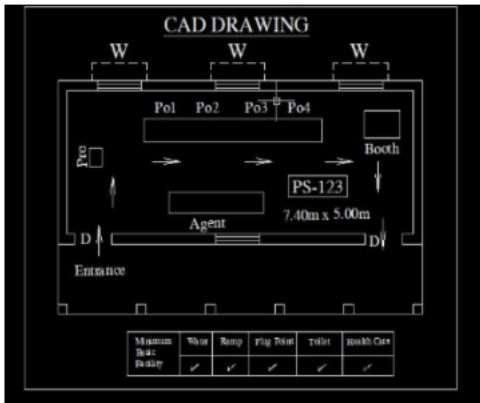

নির্বাচক নিবন্ধন আধিকারিকের স্বাক্ষর

Nazri Naksha

Google Map View

Polling Station Building Front View

Polling Station Front View

Cad View

Key MAP View

বিধানসভা নির্বাচনক্ষেত্রের নং, নাম : 75-ডোমকল  
ভাগ নং, নাম : 1-পাড়া- চকনারায়নপুর