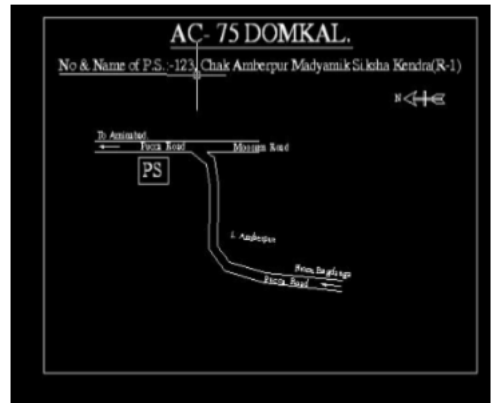

নির্বাচক নিবন্ধন আধিকারিকের স্বাক্ষর

Nazri Naksha

Google Map View

Polling Station Building Front View

Polling Station Front View

Cad View

Key MAP View

বিধানসভা নির্বাচনক্ষেত্রের নং, নাম : 75-ডোমকল  
ভাগ নং, নাম : 1-পাড়া- চকনারায়নপুর