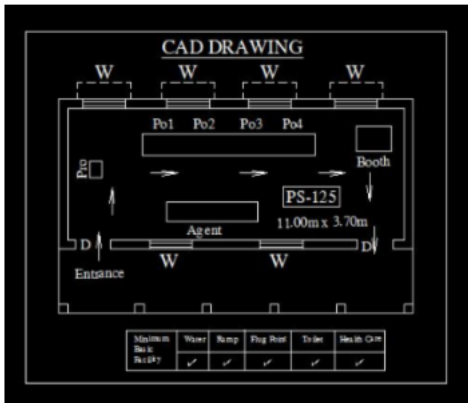

নির্বাচক নিবন্ধন আধিকারিকের স্বাক্ষর

Nazri Naksha

Google Map View

Polling Station Building Front View

Polling Station Front View

Cad View

Key MAP View

বিধানসভা নির্বাচনক্ষেত্রের নং, নাম : 75-ডোমকল
ভাগ নং, নাম : 1-পাড়া-কালুপুর