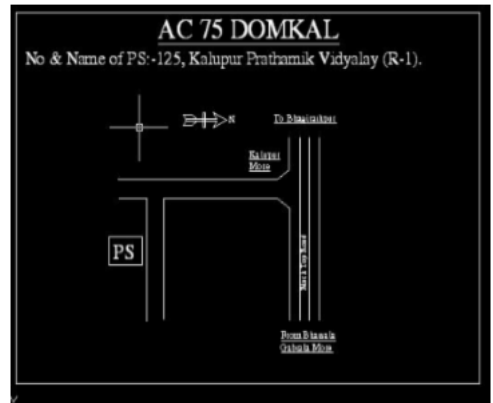

নির্বাচক নিবন্ধন আধিকারিকের স্বাক্ষর

Nazri Naksha

Google Map View

Polling Station Building Front View

Polling Station Front View

Cad View

Key MAP View

বিধানসভা নির্বাচনক্ষেত্রের নং, নাম : 75-ডোমকল
ভাগ নং, নাম : 1-পাড়া-কালুপুর