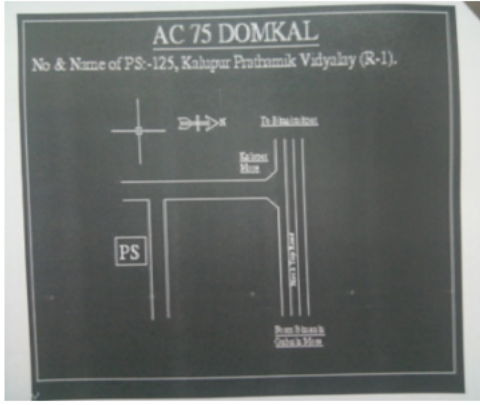

নির্বাচক নিবন্ধন আধিকারিকের স্বাক্ষর

Nazri Naksha

Google Map View

Polling Station Building Front View

Polling Station Front View

Cad View

Key MAP View

বিধানসভা নির্বাচনক্ষেত্রের নং, নাম : 75-ডোমকল
ভাগ নং, নাম : 1-পাড়া-কালুপুর