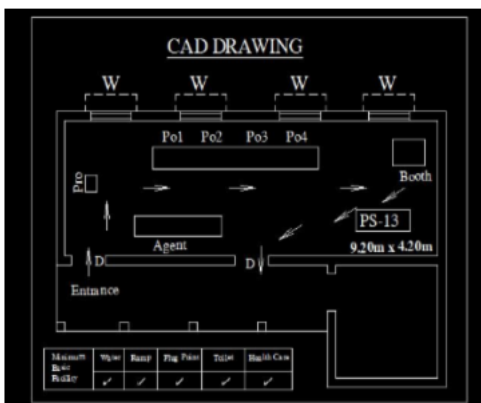

নির্বাচক নিবন্ধন আধিকারিকের স্বাক্ষর

Nazri Naksha

Google Map View

Polling Station Building Front View

Polling Station Front View

Cad View

Key MAP View

বিধানসভা নির্বাচনক্ষেত্রের নং, নাম : 75-ডোমকল
ভাগ নং, নাম : 1-পাড়া-রমনা সাতবেড়িয়া