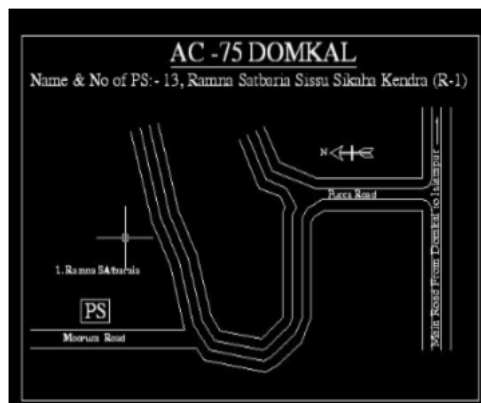

নির্বাচক নিবন্ধন আধিকারিকের স্বাক্ষর

Nazri Naksha

Google Map View

Polling Station Building Front View

Polling Station Front View

Cad View

Key MAP View

বিধানসভা নির্বাচনক্ষেত্রের নং, নাম : 75-ডোমকল
ভাগ নং, নাম : 1-পাড়া-রমনা সাতবেড়িয়া