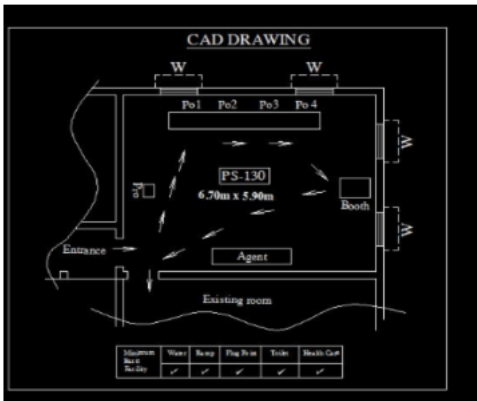

নির্বাচক নিবন্ধন আধিকারিকের স্বাক্ষর

Nazri Naksha

Google Map View

Polling Station Building Front View

Polling Station Front View

Cad View

Key MAP View

1	MWR2317840	নাম : তোফাজ্জেল হোসেন পিতার নাম : আনারুল হক বাড়ির নং : n0082 বয়স : 39 লিঙ্গ : পুরুষ	ফটো উপলব্ধ	2	MWR2591089	নাম : রেনু মোল্লা পিতার নাম : ইদ্রিস মোল্লা বাড়ির নং : n0082 বয়স : 41 লিঙ্গ : পুরুষ	ফটো উপলব্ধ	3	WB/09/060/321740	নাম : রকিয়া বিবি স্বামীর নাম : আনারুল হক বাড়ির নং : n0082 বয়স : 56 লিঙ্গ : মহিলা	ফটো উপলব্ধ
4	WB/09/060/321547	নাম : কাঞ্চন বিবি পিতার নাম : কাপ্তান মণ্ডল বাড়ির নং : n0082 বয়স : 61 লিঙ্গ : মহিলা	ফটো উপলব্ধ	5	ZQN1155233	নাম : বর্না খাতুন পিতার নাম : জাকীর মিয়া বাড়ির নং : n0058 বয়স : 36 লিঙ্গ : মহিলা	ফটো উপলব্ধ	6	MWR2317543	নাম : ফজিলা বিবি স্বামীর নাম : হাফিজুর সেখ বাড়ির নং : n0058 বয়স : 42 লিঙ্গ : মহিলা	ফটো উপলব্ধ
7	MWR2509313	নাম : আসুরা বিবি স্বামীর নাম : হাশেম মন্ডল বাড়ির নং : n0058 বয়স : 42 লিঙ্গ : মহিলা	ফটো উপলব্ধ	8	MWR2591220	নাম : সাহাবুদ্দিন মিয়া পিতার নাম : জাকারিয়া মিয়া বাড়ির নং : n0058 বয়স : 37 লিঙ্গ : পুরুষ	ফটো উপলব্ধ	9	WB/09/060/321481	নাম : হাকিম মণ্ডল পিতার নাম : ছিপারুদ্দিন মণ্ডল বাড়ির নং : n0058 বয়স : 55 লিঙ্গ : পুরুষ	ফটো উপলব্ধ
10	WB/09/060/321480	নাম : রহিমা বিবি স্বামীর নাম : ছিপারুদ্দিন মণ্ডল বাড়ির নং : n0058 বয়স : 71 লিঙ্গ : মহিলা	ফটো উপলব্ধ	11	WB/09/060/321662	নাম : আসুরা বিবি স্বামীর নাম : সমসের সেখ বাড়ির নং : n0011 বয়স : 61 লিঙ্গ : মহিলা	ফটো উপলব্ধ	12	WB/09/060/321663	নাম : সাহানা বেওয়া পিতার নাম : বিকুল সেখ বাড়ির নং : n0011 বয়স : 66 লিঙ্গ : মহিলা	ফটো উপলব্ধ
13	MWR2317667	নাম : মকিম সেখ পিতার নাম : আমরুল সেখ বাড়ির নং : n0011 বয়স : 40 লিঙ্গ : পুরুষ	ফটো উপলব্ধ	14	MWR2317659	নাম : মাফরুজা বিবি স্বামীর নাম : আমরুল সেখ বাড়ির নং : n0011 বয়স : 56 লিঙ্গ : মহিলা	ফটো উপলব্ধ	15	WB/09/060/321660	নাম : আমরুল সেখ পিতার নাম : আকুল সেখ বাড়ির নং : n0011 বয়স : 63 লিঙ্গ : পুরুষ	ফটো উপলব্ধ
16	MWR2444255	নাম : হাবিবা বিবি স্বামীর নাম : বরজাহান মন্ডল বাড়ির নং : n0006 বয়স : 38 লিঙ্গ : মহিলা	ফটো উপলব্ধ	17	ZQN1155068	নাম : তাজরুল মন্ডল পিতার নাম : মফিদুল সেখ বাড়ির নং : n0006 বয়স : 31 লিঙ্গ : পুরুষ	ফটো উপলব্ধ	18	MWR0650135	নাম : নাইমা বিবি স্বামীর নাম : মফিদুল সেখ বাড়ির নং : n0006 বয়স : 55 লিঙ্গ : মহিলা	ফটো উপলব্ধ
19	ZQN2175016	নাম : মফিদুল সেখ পিতার নাম : সফর সেখ বাড়ির নং : n0006 বয়স : 56 লিঙ্গ : পুরুষ	ফটো উপলব্ধ	20	ZQN2173086	নাম : আনোয়ারা বেওয়া স্বামীর নাম : সফর সেখ বাড়ির নং : n0006 বয়স : 76 লিঙ্গ : মহিলা	ফটো উপলব্ধ	21	WB/09/060/321753	নাম : রেখা বিবি স্বামীর নাম : সরিফুল সেখ বাড়ির নং : n0060 বয়স : 50 লিঙ্গ : মহিলা	ফটো উপলব্ধ
22	WB/09/060/321752	নাম : সরিফুল সেখ পিতার নাম : জহুর সেখ বাড়ির নং : n0060 বয়স : 54 লিঙ্গ : পুরুষ	ফটো উপলব্ধ	23	ZQN1394329	নাম : লতিফ মণ্ডল মায়ের নাম : সোনাভান বিবি বাড়ির নং : n0060 বয়স : 34 লিঙ্গ : পুরুষ	ফটো উপলব্ধ	24	WB/09/060/321778	নাম : সোনাভান বিবি স্বামীর নাম : মফিদুল সেখ বাড়ির নং : n0060 বয়স : 66 লিঙ্গ : মহিলা	ফটো উপলব্ধ
25	ZQN1630631	নাম : এসাতন বিবি স্বামীর নাম : টিটন সেখ বাড়ির নং : n0065 বয়স : 32 লিঙ্গ : মহিলা	ফটো উপলব্ধ	26	ZQN1394063	নাম : টিটন সেখ পিতার নাম : তাহেরুদ্দিন সেখ বাড়ির নং : n0065 বয়স : 34 লিঙ্গ : পুরুষ	ফটো উপলব্ধ	27	ZQN1630805	নাম : বাবলু সেখ পিতার নাম : তাহেরুদ্দিন সেখ বাড়ির নং : n0065 বয়স : 38 লিঙ্গ : পুরুষ	ফটো উপলব্ধ
28	ZQN1154954	নাম : জহুরা বিবি স্বামীর নাম : কালু সেখ বাড়ির নং : n0065 বয়স : 38 লিঙ্গ : মহিলা	ফটো উপলব্ধ	29	MWR2592178	নাম : হাসিবুল সেখ পিতার নাম : রেজাউল সেখ বাড়ির নং : n0065 বয়স : 40 লিঙ্গ : পুরুষ	ফটো উপলব্ধ	30	ZQN1155357	নাম : সুমিতা বিবি স্বামীর নাম : রফিকুল সেখ বাড়ির নং : n0065 বয়স : 36 লিঙ্গ : মহিলা	ফটো উপলব্ধ