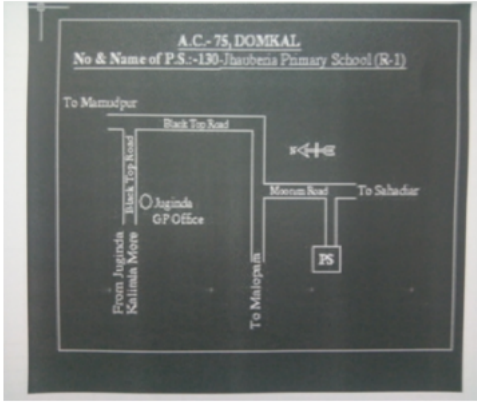

নির্বাচক নিবন্ধন আধিকারিকের স্বাক্ষর

Nazri Naksha

Google Map View

Polling Station Building Front View

Polling Station Front View

Cad View

Key MAP View

1	MWR2317840	নাম : তোফাজ্জেল হোসেন পিতার নাম : আনারুল হক বাড়ির নং : n0082 বয়স : 39 লিঙ্গ : পুরুষ	ফটো উপলব্ধ	2	MWR2591089	নাম : রেনু মোল্লা পিতার নাম : ইদ্রিস মোল্লা বাড়ির নং : n0082 বয়স : 41 লিঙ্গ : পুরুষ	ফটো উপলব্ধ	3	WB/09/060/321740	নাম : রকিয়া বিবি স্বামীর নাম : আনারুল হক বাড়ির নং : n0082 বয়স : 56 লিঙ্গ : মহিলা	ফটো উপলব্ধ
4	WB/09/060/321547	নাম : কাঞ্চন বিবি পিতার নাম : কাপ্তান মণ্ডল বাড়ির নং : n0082 বয়স : 61 লিঙ্গ : মহিলা	ফটো উপলব্ধ	5	ZQN1155233	নাম : বর্না খাতুন পিতার নাম : জাকীর মিয়া বাড়ির নং : n0058 বয়স : 36 লিঙ্গ : মহিলা	ফটো উপলব্ধ	6	MWR2317543	নাম : ফজিলা বিবি স্বামীর নাম : হাফিজুর সেখ বাড়ির নং : n0058 বয়স : 42 লিঙ্গ : মহিলা	ফটো উপলব্ধ
7	MWR2509313	নাম : আসুরা বিবি স্বামীর নাম : হাশেম মন্ডল বাড়ির নং : n0058 বয়স : 42 লিঙ্গ : মহিলা	ফটো উপলব্ধ	8	MWR2591220	নাম : সাহাবুদ্দিন মিয়া পিতার নাম : জাকারিয়া মিয়া বাড়ির নং : n0058 বয়স : 37 লিঙ্গ : পুরুষ	ফটো উপলব্ধ	9	WB/09/060/321481	নাম : হাকিম মণ্ডল পিতার নাম : ছিপারুদ্দিন মণ্ডল বাড়ির নং : n0058 বয়স : 55 লিঙ্গ : পুরুষ	ফটো উপলব্ধ
10	WB/09/060/321480	নাম : রহিমা বিবি স্বামীর নাম : ছিপারুদ্দিন মণ্ডল বাড়ির নং : n0058 বয়স : 71 লিঙ্গ : মহিলা	ফটো উপলব্ধ	11	WB/09/060/321662	নাম : আসুরা বিবি স্বামীর নাম : সমসের সেখ বাড়ির নং : n0011 বয়স : 61 লিঙ্গ : মহিলা	ফটো উপলব্ধ	12	WB/09/060/321663	নাম : সাহানা বেওয়া পিতার নাম : বিকুল সেখ বাড়ির নং : n0011 বয়স : 66 লিঙ্গ : মহিলা	ফটো উপলব্ধ
13	MWR2317667	নাম : মকিম সেখ পিতার নাম : আমরুল সেখ বাড়ির নং : n0011 বয়স : 40 লিঙ্গ : পুরুষ	ফটো উপলব্ধ	14	MWR2317659	নাম : মাফরুজা বিবি স্বামীর নাম : আমরুল সেখ বাড়ির নং : n0011 বয়স : 56 লিঙ্গ : মহিলা	ফটো উপলব্ধ	15	WB/09/060/321660	নাম : আমরুল সেখ পিতার নাম : আকুল সেখ বাড়ির নং : n0011 বয়স : 63 লিঙ্গ : পুরুষ	ফটো উপলব্ধ
16	MWR2444255	নাম : হাবিবা বিবি স্বামীর নাম : বরজাহান মন্ডল বাড়ির নং : n0006 বয়স : 38 লিঙ্গ : মহিলা	ফটো উপলব্ধ	17	ZQN1155068	নাম : তাজরুল মন্ডল পিতার নাম : মফিদুল সেখ বাড়ির নং : n0006 বয়স : 31 লিঙ্গ : পুরুষ	ফটো উপলব্ধ	18	MWR0650135	নাম : নাইমা বিবি স্বামীর নাম : মফিদুল সেখ বাড়ির নং : n0006 বয়স : 55 লিঙ্গ : মহিলা	ফটো উপলব্ধ
19	ZQN2175016	নাম : মফিদুল সেখ পিতার নাম : সফর সেখ বাড়ির নং : n0006 বয়স : 56 লিঙ্গ : পুরুষ	ফটো উপলব্ধ	20	ZQN2173086	নাম : আনোয়ারা বেওয়া স্বামীর নাম : সফর সেখ বাড়ির নং : n0006 বয়স : 76 লিঙ্গ : মহিলা	ফটো উপলব্ধ	21	WB/09/060/321753	নাম : রেখা বিবি স্বামীর নাম : সরিফুল সেখ বাড়ির নং : n0060 বয়স : 50 লিঙ্গ : মহিলা	ফটো উপলব্ধ
22	WB/09/060/321752	নাম : সরিফুল সেখ পিতার নাম : জহুর সেখ বাড়ির নং : n0060 বয়স : 54 লিঙ্গ : পুরুষ	ফটো উপলব্ধ	23	ZQN1394329	নাম : লতিফ মণ্ডল মায়ের নাম : সোনাভান বিবি বাড়ির নং : n0060 বয়স : 34 লিঙ্গ : পুরুষ	ফটো উপলব্ধ	24	WB/09/060/321778	নাম : সোনাভান বিবি স্বামীর নাম : মফিদুল সেখ বাড়ির নং : n0060 বয়স : 66 লিঙ্গ : মহিলা	ফটো উপলব্ধ
25	ZQN1630631	নাম : এসাতন বিবি স্বামীর নাম : টিটন সেখ বাড়ির নং : n0065 বয়স : 32 লিঙ্গ : মহিলা	ফটো উপলব্ধ	26	ZQN1394063	নাম : টিটন সেখ পিতার নাম : তাহেরুদ্দিন সেখ বাড়ির নং : n0065 বয়স : 34 লিঙ্গ : পুরুষ	ফটো উপলব্ধ	27	ZQN1630805	নাম : বাবলু সেখ পিতার নাম : তাহেরুদ্দিন সেখ বাড়ির নং : n0065 বয়স : 38 লিঙ্গ : পুরুষ	ফটো উপলব্ধ
28	ZQN1154954	নাম : জহুরা বিবি স্বামীর নাম : কালু সেখ বাড়ির নং : n0065 বয়স : 38 লিঙ্গ : মহিলা	ফটো উপলব্ধ	29	MWR2592178	নাম : হাসিবুল সেখ পিতার নাম : রেজাউল সেখ বাড়ির নং : n0065 বয়স : 40 লিঙ্গ : পুরুষ	ফটো উপলব্ধ	30	ZQN1155357	নাম : সুমিতা বিবি স্বামীর নাম : রফিকুল সেখ বাড়ির নং : n0065 বয়স : 36 লিঙ্গ : মহিলা	ফটো উপলব্ধ