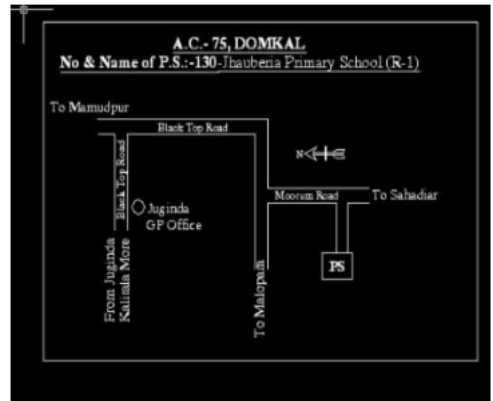

নির্বাচক নিবন্ধন আধিকারিকের স্বাক্ষর

Nazri Naksha

Google Map View

Polling Station Building Front View

Polling Station Front View

Cad View

Key MAP View

1	MWR2317840	নাম : তোফাজ্জেল হোসেন পিতার নাম : আনারুল হক বাড়ির নং : n0082 বয়স : 39 লিঙ্গ : পুরুষ	ফটো উপলব্ধ	2	MWR2591089	নাম : রেনু মোল্লা পিতার নাম : ইদ্রিস মোল্লা বাড়ির নং : n0082 বয়স : 41 লিঙ্গ : পুরুষ	ফটো উপলব্ধ	3	WB/09/060/321740	নাম : রকিয়া বিবি স্বামীর নাম : আনারুল হক বাড়ির নং : n0082 বয়স : 56 লিঙ্গ : মহিলা	ফটো উপলব্ধ
4	WB/09/060/321547	নাম : কাঞ্চন বিবি পিতার নাম : কাপ্তান মণ্ডল বাড়ির নং : n0082 বয়স : 61 লিঙ্গ : মহিলা	ফটো উপলব্ধ	5	ZQN1155233	নাম : বর্না খাতুন পিতার নাম : জাকীর মিয়া বাড়ির নং : n0058 বয়স : 36 লিঙ্গ : মহিলা	ফটো উপলব্ধ	6	MWR2317543	নাম : ফজিলা বিবি স্বামীর নাম : হাফিজুর সেখ বাড়ির নং : n0058 বয়স : 42 লিঙ্গ : মহিলা	ফটো উপলব্ধ
7	MWR2509313	নাম : আসুরা বিবি স্বামীর নাম : হাশেম মন্ডল বাড়ির নং : n0058 বয়স : 42 লিঙ্গ : মহিলা	ফটো উপলব্ধ	8	MWR2591220	নাম : সাহাবুদ্দিন মিয়া পিতার নাম : জাকারিয়া মিয়া বাড়ির নং : n0058 বয়স : 37 লিঙ্গ : পুরুষ	ফটো উপলব্ধ	9	WB/09/060/321481	নাম : হাকিম মণ্ডল পিতার নাম : ছিপারুদ্দিন মণ্ডল বাড়ির নং : n0058 বয়স : 55 লিঙ্গ : পুরুষ	ফটো উপলব্ধ
10	WB/09/060/321480	নাম : রহিমা বিবি স্বামীর নাম : ছিপারুদ্দিন মণ্ডল বাড়ির নং : n0058 বয়স : 71 লিঙ্গ : মহিলা	ফটো উপলব্ধ	11	WB/09/060/321662	নাম : আসুরা বিবি স্বামীর নাম : সমসের সেখ বাড়ির নং : n0011 বয়স : 61 লিঙ্গ : মহিলা	ফটো উপলব্ধ	12	WB/09/060/321663	নাম : সাহানা বেওয়া পিতার নাম : বিকুল সেখ বাড়ির নং : n0011 বয়স : 66 লিঙ্গ : মহিলা	ফটো উপলব্ধ
13	MWR2317667	নাম : মকিম সেখ পিতার নাম : আমরুল সেখ বাড়ির নং : n0011 বয়স : 40 লিঙ্গ : পুরুষ	ফটো উপলব্ধ	14	MWR2317659	নাম : মাফরুজা বিবি স্বামীর নাম : আমরুল সেখ বাড়ির নং : n0011 বয়স : 56 লিঙ্গ : মহিলা	ফটো উপলব্ধ	15	WB/09/060/321660	নাম : আমরুল সেখ পিতার নাম : আকুল সেখ বাড়ির নং : n0011 বয়স : 63 লিঙ্গ : পুরুষ	ফটো উপলব্ধ
16	MWR2444255	নাম : হাবিবা বিবি স্বামীর নাম : বরজাহান মন্ডল বাড়ির নং : n0006 বয়স : 38 লিঙ্গ : মহিলা	ফটো উপলব্ধ	17	ZQN1155068	নাম : তাজরুল মন্ডল পিতার নাম : মফিদুল সেখ বাড়ির নং : n0006 বয়স : 31 লিঙ্গ : পুরুষ	ফটো উপলব্ধ	18	MWR0650135	নাম : নাইমা বিবি স্বামীর নাম : মফিদুল সেখ বাড়ির নং : n0006 বয়স : 55 লিঙ্গ : মহিলা	ফটো উপলব্ধ
19	ZQN2175016	নাম : মফিদুল সেখ পিতার নাম : সফর সেখ বাড়ির নং : n0006 বয়স : 56 লিঙ্গ : পুরুষ	ফটো উপলব্ধ	20	ZQN2173086	নাম : আনোয়ারা বেওয়া স্বামীর নাম : সফর সেখ বাড়ির নং : n0006 বয়স : 76 লিঙ্গ : মহিলা	ফটো উপলব্ধ	21	WB/09/060/321753	নাম : রেখা বিবি স্বামীর নাম : সরিফুল সেখ বাড়ির নং : n0060 বয়স : 50 লিঙ্গ : মহিলা	ফটো উপলব্ধ
22	WB/09/060/321752	নাম : সরিফুল সেখ পিতার নাম : জহুর সেখ বাড়ির নং : n0060 বয়স : 54 লিঙ্গ : পুরুষ	ফটো উপলব্ধ	23	ZQN1394329	নাম : লতিফ মণ্ডল মায়ের নাম : সোনাভান বিবি বাড়ির নং : n0060 বয়স : 34 লিঙ্গ : পুরুষ	ফটো উপলব্ধ	24	WB/09/060/321778	নাম : সোনাভান বিবি স্বামীর নাম : মফিদুল সেখ বাড়ির নং : n0060 বয়স : 66 লিঙ্গ : মহিলা	ফটো উপলব্ধ
25	ZQN1630631	নাম : এসাতন বিবি স্বামীর নাম : টিটন সেখ বাড়ির নং : n0065 বয়স : 32 লিঙ্গ : মহিলা	ফটো উপলব্ধ	26	ZQN1394063	নাম : টিটন সেখ পিতার নাম : তাহেরুদ্দিন সেখ বাড়ির নং : n0065 বয়স : 34 লিঙ্গ : পুরুষ	ফটো উপলব্ধ	27	ZQN1630805	নাম : বাবলু সেখ পিতার নাম : তাহেরুদ্দিন সেখ বাড়ির নং : n0065 বয়স : 38 লিঙ্গ : পুরুষ	ফটো উপলব্ধ
28	ZQN1154954	নাম : জহুরা বিবি স্বামীর নাম : কালু সেখ বাড়ির নং : n0065 বয়স : 38 লিঙ্গ : মহিলা	ফটো উপলব্ধ	29	MWR2592178	নাম : হাসিবুল সেখ পিতার নাম : রেজাউল সেখ বাড়ির নং : n0065 বয়স : 40 লিঙ্গ : পুরুষ	ফটো উপলব্ধ	30	ZQN1155357	নাম : সুমিতা বিবি স্বামীর নাম : রফিকুল সেখ বাড়ির নং : n0065 বয়স : 36 লিঙ্গ : মহিলা	ফটো উপলব্ধ