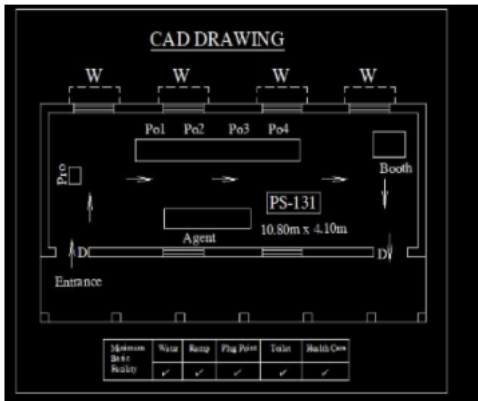

নির্বাচক নিবন্ধন আধিকারিকের স্বাক্ষর

Nazri Naksha

Google Map View

Polling Station Building Front View

Polling Station Front View

Cad View

Key MAP View

1 নাম : হবি সেখ পিতার নাম: ওসমান সেখ বাড়ির নং : n0056 বয়স : 61 লিঙ্গ : পুরুষ ফটো উপলব্ধ	WB/09/060/315060	2 নাম : নাজেরা বিবি স্বামীর নাম: মানিক মালিথা বাড়ির নং : n0052 বয়স : 42 লিঙ্গ : মহিলা ফটো উপলব্ধ	MWR2090645	3 নাম : রুমা বিবি স্বামীর নাম: লালন মালিথা বাড়ির নং : n0052 বয়স : 43 লিঙ্গ : মহিলা ফটো উপলব্ধ	MWR2315356
4 নাম : হানিফ মালিথা পিতার নাম: হালিম মালিথা বাড়ির নং : n0052 বয়স : 45 লিঙ্গ : পুরুষ ফটো উপলব্ধ	MWR2315331	5 নাম : আলম সেখ পিতার নাম: ইয়াসিন সেখ বাড়ির নং : n0052 বয়স : 65 লিঙ্গ : পুরুষ ফটো উপলব্ধ	ZQN2175909	6 নাম : বুলয়ারা বেওয়া স্বামীর নাম: ইয়াসিন আলি মঞ্জিল বাড়ির নং : n0061 বয়স : 61 লিঙ্গ : মহিলা ফটো উপলব্ধ	WB/09/060/498431
7 নাম : মর্জিনা বিবি পিতার নাম: রজব সরকার বাড়ির নং : n0004 বয়স : 43 লিঙ্গ : মহিলা ফটো উপলব্ধ	MWR2315158	8 নাম : সুবেদা বিবি স্বামীর নাম: রজব সেখ বাড়ির নং : n0004 বয়স : 56 লিঙ্গ : মহিলা ফটো উপলব্ধ	MWR0634972	9 নাম : সাহিনা বেওয়া স্বামীর নাম: নেজবর সেখ বাড়ির নং : n0012 বয়স : 50 লিঙ্গ : মহিলা ফটো উপলব্ধ	MWR2717098
10 নাম : জিবননেসা বিবি স্বামীর নাম: মজিবর সেখ বাড়ির নং : n0012 বয়স : 42 লিঙ্গ : মহিলা ফটো উপলব্ধ	MWR2672061	11 নাম : মজিবর সেখ পিতার নাম: কাশেম সেখ বাড়ির নং : n0012 বয়স : 53 লিঙ্গ : পুরুষ ফটো উপলব্ধ	WB/09/060/315080	12 নাম : সহিদুল সেখ পিতার নাম: ফুলবাস সেখ বাড়ির নং : n0011 বয়স : 54 লিঙ্গ : পুরুষ ফটো উপলব্ধ	WB/09/060/315136
13 নাম : আমেনা বেওয়া স্বামীর নাম: ফুলবাস সেখ বাড়ির নং : n0011 বয়স : 72 লিঙ্গ : মহিলা ফটো উপলব্ধ	WB/09/060/315135	14 নাম : জেলেখা বিবি স্বামীর নাম: এনাফুল সেখ বাড়ির নং : n0010 বয়স : 29 লিঙ্গ : মহিলা ফটো উপলব্ধ	ZQN1738210	15 নাম : এনাফুল সেখ পিতার নাম: ইছাহক সেখ বাড়ির নং : n0010 বয়স : 30 লিঙ্গ : পুরুষ ফটো উপলব্ধ	ZQN1630953
16 নাম : ইন্তাজুল সেখ পিতার নাম: এসাহক সেখ বাড়ির নং : n0010 বয়স : 35 লিঙ্গ : পুরুষ ফটো উপলব্ধ	ZQN1738236	17 নাম : সারোজান বিবি স্বামীর নাম: এসাহক সেখ বাড়ির নং : n0010 বয়স : 56 লিঙ্গ : মহিলা ফটো উপলব্ধ	MWR0633719	18 নাম : সোনালী খাতুন (বিবি) পিতার নাম: কলিমুদ্দিন বাড়ির নং : n0009 বয়স : 44 লিঙ্গ : মহিলা ফটো উপলব্ধ	ZQN1155605
19 নাম : কহিনুর বিবি স্বামীর নাম: সাদ্দাম হোসেন সেখ বাড়ির নং : n0009 বয়স : 51 লিঙ্গ : মহিলা ফটো উপলব্ধ	ZQN2820918	20 নাম : হানুফা বিবি স্বামীর নাম: নজরুল সেখ বাড়ির নং : n0009 বয়স : 47 লিঙ্গ : মহিলা ফটো উপলব্ধ	ZQN1317247	21 নাম : নজরুল সেখ পিতার নাম: কলিমুদ্দিন সেখ বাড়ির নং : n0009 বয়স : 50 লিঙ্গ : পুরুষ ফটো উপলব্ধ	MWR2090447
22 নাম : ছামেদ সেখ পিতার নাম: নাজেম সেখ বাড়ির নং : n0017 বয়স : 44 লিঙ্গ : পুরুষ ফটো উপলব্ধ	MWR2590065	23 নাম : তাজেল সেখ পিতার নাম: নাজিমুদ্দিন সেখ বাড়ির নং : n0017 বয়স : 35 লিঙ্গ : পুরুষ ফটো উপলব্ধ	ZQN1394428	24 নাম : আকলেমা বিবি স্বামীর নাম: কলিমুদ্দিন সেখ বাড়ির নং : n0017 বয়স : 61 লিঙ্গ : মহিলা ফটো উপলব্ধ	WB/09/060/315141
25 নাম : সানুয়ারা বিবি স্বামীর নাম: সরিফুল সেখ বাড়ির নং : n0019 বয়স : 40 লিঙ্গ : মহিলা ফটো উপলব্ধ	ZQN1738228	26 নাম : সরিফুল সেখ পিতার নাম: বদিজামান সেখ বাড়ির নং : n0019 বয়স : 44 লিঙ্গ : পুরুষ ফটো উপলব্ধ	MWR2315406	27 নাম : ফুলসুরা বিবি স্বামীর নাম: বদিজামাল সেখ বাড়ির নং : n0019 বয়স : 63 লিঙ্গ : মহিলা ফটো উপলব্ধ	MWR0634923
28 নাম : আবদুল রসিদ সেখ পিতার নাম: আজিজুল সেখ বাড়ির নং : n0025 বয়স : 53 লিঙ্গ : পুরুষ ফটো উপলব্ধ	WB/09/060/315834	29 নাম : হাজেরা বিবি স্বামীর নাম: ওসমান সেখ বাড়ির নং : n0025 বয়স : 68 লিঙ্গ : মহিলা ফটো উপলব্ধ	WB/09/060/315116	30 নাম : সোলেমান সেখ পিতার নাম: রেজাব সেখ বাড়ির নং : n0024 বয়স : 31 লিঙ্গ : পুরুষ ফটো উপলব্ধ	ZQN1703859