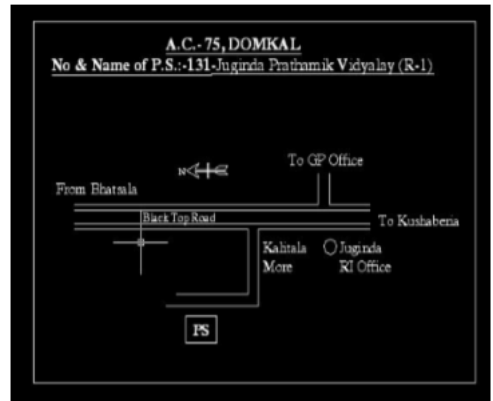

নির্বাচক নিবন্ধন আধিকারিকের স্বাক্ষর

Nazri Naksha

Google Map View

Polling Station Building Front View

Polling Station Front View

Cad View

Key MAP View

1 নাম : হবি সেখ পিতার নাম: ওসমান সেখ বাড়ির নং : n0056 বয়স : 61 লিঙ্গ : পুরুষ ফটো উপলব্ধ	WB/09/060/315060	2 নাম : নাজেরা বিবি স্বামীর নাম: মানিক মালিথা বাড়ির নং : n0052 বয়স : 42 লিঙ্গ : মহিলা ফটো উপলব্ধ	MWR2090645	3 নাম : রুমা বিবি স্বামীর নাম: লালন মালিথা বাড়ির নং : n0052 বয়স : 43 লিঙ্গ : মহিলা ফটো উপলব্ধ	MWR2315356
4 নাম : হানিফ মালিথা পিতার নাম: হালিম মালিথা বাড়ির নং : n0052 বয়স : 45 লিঙ্গ : পুরুষ ফটো উপলব্ধ	MWR2315331	5 নাম : আলম সেখ পিতার নাম: ইয়াসিন সেখ বাড়ির নং : n0052 বয়স : 65 লিঙ্গ : পুরুষ ফটো উপলব্ধ	ZQN2175909	6 নাম : বুলয়ারা বেওয়া স্বামীর নাম: ইয়াসিন আলি মঞ্জিল বাড়ির নং : n0061 বয়স : 61 লিঙ্গ : মহিলা ফটো উপলব্ধ	WB/09/060/498431
7 নাম : মর্জিনা বিবি পিতার নাম: রজব সরকার বাড়ির নং : n0004 বয়স : 43 লিঙ্গ : মহিলা ফটো উপলব্ধ	MWR2315158	8 নাম : সুবেদা বিবি স্বামীর নাম: রজব সেখ বাড়ির নং : n0004 বয়স : 56 লিঙ্গ : মহিলা ফটো উপলব্ধ	MWR0634972	9 নাম : সাহিনা বেওয়া স্বামীর নাম: নেজবর সেখ বাড়ির নং : n0012 বয়স : 50 লিঙ্গ : মহিলা ফটো উপলব্ধ	MWR2717098
10 নাম : জিবননেসা বিবি স্বামীর নাম: মজিবর সেখ বাড়ির নং : n0012 বয়স : 42 লিঙ্গ : মহিলা ফটো উপলব্ধ	MWR2672061	11 নাম : মজিবর সেখ পিতার নাম: কাশেম সেখ বাড়ির নং : n0012 বয়স : 53 লিঙ্গ : পুরুষ ফটো উপলব্ধ	WB/09/060/315080	12 নাম : সহিদুল সেখ পিতার নাম: ফুলবাস সেখ বাড়ির নং : n0011 বয়স : 54 লিঙ্গ : পুরুষ ফটো উপলব্ধ	WB/09/060/315136
13 নাম : আমেনা বেওয়া স্বামীর নাম: ফুলবাস সেখ বাড়ির নং : n0011 বয়স : 72 লিঙ্গ : মহিলা ফটো উপলব্ধ	WB/09/060/315135	14 নাম : জেলেখা বিবি স্বামীর নাম: এনাফুল সেখ বাড়ির নং : n0010 বয়স : 29 লিঙ্গ : মহিলা ফটো উপলব্ধ	ZQN1738210	15 নাম : এনাফুল সেখ পিতার নাম: ইছাহক সেখ বাড়ির নং : n0010 বয়স : 30 লিঙ্গ : পুরুষ ফটো উপলব্ধ	ZQN1630953
16 নাম : ইন্তাজুল সেখ পিতার নাম: এসাহক সেখ বাড়ির নং : n0010 বয়স : 35 লিঙ্গ : পুরুষ ফটো উপলব্ধ	ZQN1738236	17 নাম : সারোজান বিবি স্বামীর নাম: এসাহক সেখ বাড়ির নং : n0010 বয়স : 56 লিঙ্গ : মহিলা ফটো উপলব্ধ	MWR0633719	18 নাম : সোনালী খাতুন (বিবি) পিতার নাম: কলিমুদ্দিন বাড়ির নং : n0009 বয়স : 44 লিঙ্গ : মহিলা ফটো উপলব্ধ	ZQN1155605
19 নাম : কহিনুর বিবি স্বামীর নাম: সাদ্দাম হোসেন সেখ বাড়ির নং : n0009 বয়স : 51 লিঙ্গ : মহিলা ফটো উপলব্ধ	ZQN2820918	20 নাম : হানুফা বিবি স্বামীর নাম: নজরুল সেখ বাড়ির নং : n0009 বয়স : 47 লিঙ্গ : মহিলা ফটো উপলব্ধ	ZQN1317247	21 নাম : নজরুল সেখ পিতার নাম: কলিমুদ্দিন সেখ বাড়ির নং : n0009 বয়স : 50 লিঙ্গ : পুরুষ ফটো উপলব্ধ	MWR2090447
22 নাম : ছামেদ সেখ পিতার নাম: নাজেম সেখ বাড়ির নং : n0017 বয়স : 44 লিঙ্গ : পুরুষ ফটো উপলব্ধ	MWR2590065	23 নাম : তাজেল সেখ পিতার নাম: নাজিমুদ্দিন সেখ বাড়ির নং : n0017 বয়স : 35 লিঙ্গ : পুরুষ ফটো উপলব্ধ	ZQN1394428	24 নাম : আকলেমা বিবি স্বামীর নাম: কলিমুদ্দিন সেখ বাড়ির নং : n0017 বয়স : 61 লিঙ্গ : মহিলা ফটো উপলব্ধ	WB/09/060/315141
25 নাম : সানুয়ারা বিবি স্বামীর নাম: সরিফুল সেখ বাড়ির নং : n0019 বয়স : 40 লিঙ্গ : মহিলা ফটো উপলব্ধ	ZQN1738228	26 নাম : সরিফুল সেখ পিতার নাম: বদিজামান সেখ বাড়ির নং : n0019 বয়স : 44 লিঙ্গ : পুরুষ ফটো উপলব্ধ	MWR2315406	27 নাম : ফুলসুরা বিবি স্বামীর নাম: বদিজামাল সেখ বাড়ির নং : n0019 বয়স : 63 লিঙ্গ : মহিলা ফটো উপলব্ধ	MWR0634923
28 নাম : আবদুল রসিদ সেখ পিতার নাম: আজিজুল সেখ বাড়ির নং : n0025 বয়স : 53 লিঙ্গ : পুরুষ ফটো উপলব্ধ	WB/09/060/315834	29 নাম : হাজেরা বিবি স্বামীর নাম: ওসমান সেখ বাড়ির নং : n0025 বয়স : 68 লিঙ্গ : মহিলা ফটো উপলব্ধ	WB/09/060/315116	30 নাম : সোলেমান সেখ পিতার নাম: রেজাব সেখ বাড়ির নং : n0024 বয়স : 31 লিঙ্গ : পুরুষ ফটো উপলব্ধ	ZQN1703859