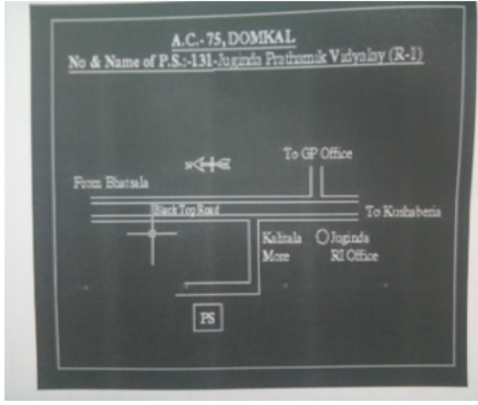

Nazri Naksha