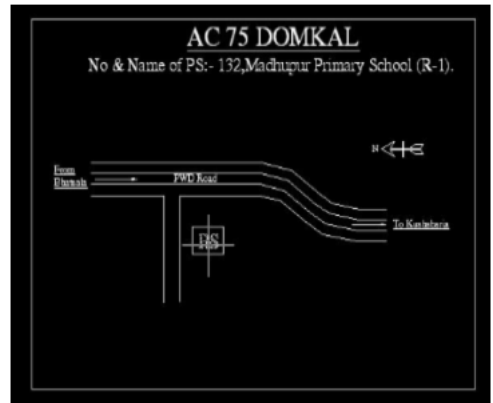

নির্বাচক নিবন্ধন আধিকারিকের স্বাক্ষর

Nazri Naksha

Google Map View

Polling Station Building Front View

Polling Station Front View

Cad View

Key MAP View

বিধানসভা নির্বাচনক্ষেত্রের নং, নাম : 75-ডোমকল
ভাগ নং, নাম : 1-পাড়া-মধুপুর