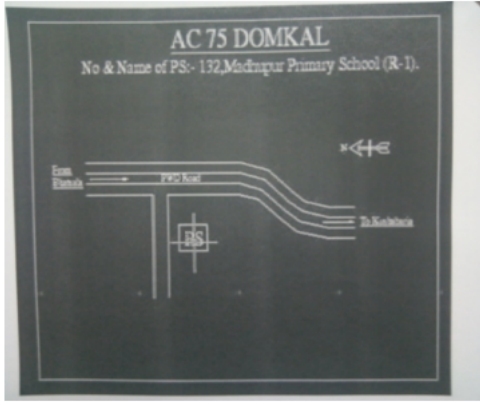

নির্বাচক নিবন্ধন আধিকারিকের স্বাক্ষর

Nazri Naksha

Google Map View

Polling Station Building Front View

Polling Station Front View

Cad View

Key MAP View

বিধানসভা নির্বাচনক্ষেত্রের নং, নাম : 75-ডোমকল
ভাগ নং, নাম : 1-পাড়া-মধুপুর