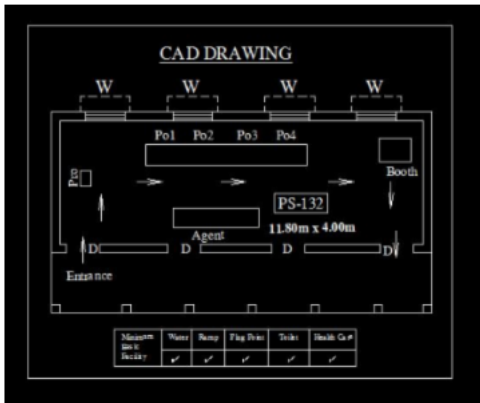

নির্বাচক নিবন্ধন আধিকারিকের স্বাক্ষর

Nazri Naksha

Google Map View

Polling Station Building Front View

Polling Station Front View

Cad View

Key MAP View

বিধানসভা নির্বাচনক্ষেত্রের নং, নাম : 75-ডোমকল
ভাগ নং, নাম : 1-পাড়া-মধুপুর