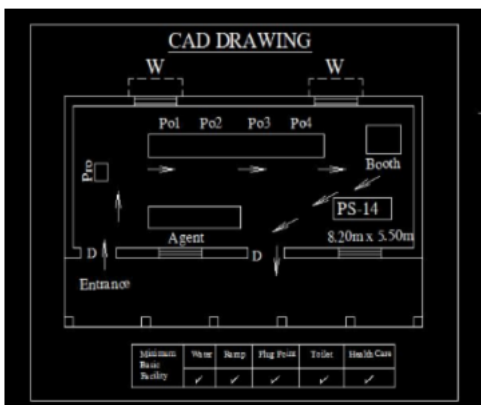

নির্বাচক নিবন্ধন আধিকারিকের স্বাক্ষর

Nazri Naksha

Google Map View

Polling Station Building Front View

Polling Station Front View

Cad View

Key MAP View

1 নাম : আঞ্জুরা বিবি স্বামীর নাম: আঃ মজিদ সেখ বাড়ির নং : n0080 বয়স : 66 লিঙ্গ : মহিলা	WB/09/060/186358	ফটো উপলব্ধ	2 নাম : মমতাজ বিবি স্বামীর নাম: আবুল হোসেন বাড়ির নং : n0047 বয়স : 63 লিঙ্গ : মহিলা	WB/09/060/186397	ফটো উপলব্ধ	3 নাম : আকতার হোসেন পিতার নাম: আনোয়ার হোসেন বাড়ির নং : n0225 বয়স : 29 লিঙ্গ : পুরুষ	ZQN1713635	ফটো উপলব্ধ
4 নাম : আনুয়ারা বিবি স্বামীর নাম: ওবাইদুল ইসলাম বাড়ির নং : n0224 বয়স : 35 লিঙ্গ : মহিলা	ZQN1093038	ফটো উপলব্ধ	5 নাম : টুম্পা বিবি স্বামীর নাম: আকাস মণ্ডল বাড়ির নং : n0064 বয়স : 31 লিঙ্গ : মহিলা	ZQN1454446	ফটো উপলব্ধ	6 নাম : আসেদা বিবি স্বামীর নাম: রোসুদ্দিন মণ্ডল বাড়ির নং : n0064 বয়স : 35 লিঙ্গ : মহিলা	ZQN1269356	ফটো উপলব্ধ
7 নাম : ইয়াসিন মণ্ডল পিতার নাম: আব্দুল করিম মণ্ডল বাড়ির নং : n0036 বয়স : 33 লিঙ্গ : পুরুষ	ZQN1454461	ফটো উপলব্ধ	8 নাম : মাসিদুল ইসলাম পিতার নাম: সুকবাস মন্ডল বাড়ির নং : n0036 বয়স : 37 লিঙ্গ : পুরুষ	MWR2572469	ফটো উপলব্ধ	9 নাম : নুরনেয়ারা বিবি স্বামীর নাম: মহিদুল ইসলাম মণ্ডল বাড়ির নং : n0036 বয়স : 42 লিঙ্গ : মহিলা	MWR2279909	ফটো উপলব্ধ
10 নাম : মহিদুল ইসলাম মণ্ডল পিতার নাম: সুকবাস মণ্ডল বাড়ির নং : n0036 বয়স : 53 লিঙ্গ : পুরুষ	MWR1711308	ফটো উপলব্ধ	11 নাম : আলোকী মণ্ডল পিতার নাম: সুকবাস মণ্ডল বাড়ির নং : n0036 বয়স : 51 লিঙ্গ : পুরুষ	WB/09/060/186131	ফটো উপলব্ধ	12 নাম : হাফিজা বিবি স্বামীর নাম: মুনসুর আলী মণ্ডল বাড়ির নং : n0036 বয়স : 45 লিঙ্গ : মহিলা	MWR1711316	ফটো উপলব্ধ
13 নাম : শোলেমা বিবি পিতার নাম: সুকবাস মণ্ডল বাড়ির নং : n0036 বয়স : 66 লিঙ্গ : মহিলা	WB/09/060/186129	ফটো উপলব্ধ	14 নাম : রাশিবুল হক সেখ পিতার নাম: বাবর আলী সেখ বাড়ির নং : n0091 বয়স : 53 লিঙ্গ : পুরুষ	MWR0390336	ফটো উপলব্ধ	15 নাম : আহাবুল সেখ মায়ের নাম: সোনাভান বিবি বাড়ির নং : n0091 বয়স : 39 লিঙ্গ : পুরুষ	ZQN1363076	ফটো উপলব্ধ
16 নাম : সোনাভান বিবি স্বামীর নাম: বাবর আলী সেখ বাড়ির নং : n0091 বয়স : 71 লিঙ্গ : মহিলা	WB/09/060/186546	ফটো উপলব্ধ	17 নাম : সুজাতা মণ্ডল (বিশ্বাস) স্বামীর নাম: প্রশান্ত বিশ্বাস বাড়ির নং : n0083 বয়স : 50 লিঙ্গ : মহিলা	ZQN1269422	ফটো উপলব্ধ	18 নাম : গোলাম মোর্তজা আলি মায়ের নাম: ফিরোজা বিবি বাড়ির নং : n0081 বয়স : 39 লিঙ্গ : পুরুষ	ZQN1269414	ফটো উপলব্ধ
19 নাম : সিরিফা বিবি স্বামীর নাম: সেখ আজিত বাড়ির নং : n0080 বয়স : 55 লিঙ্গ : মহিলা	WB/09/060/186360	ফটো উপলব্ধ	20 নাম : আশরাফ আলী সেখ পিতার নাম: আতোর সেখ বাড়ির নং : n0080 বয়স : 56 লিঙ্গ : পুরুষ	WB/09/060/186361	ফটো উপলব্ধ	21 নাম : সিরাজুল ইসলাম পিতার নাম: আজিত সেখ বাড়ির নং : n0080 বয়স : 32 লিঙ্গ : পুরুষ	ZQN1580331	ফটো উপলব্ধ
22 নাম : আজিত সেখ পিতার নাম: আতোর আলী সেখ বাড়ির নং : n0080 বয়স : 63 লিঙ্গ : পুরুষ	WB/09/060/186359	ফটো উপলব্ধ	23 নাম : মমিন সেখ মায়ের নাম: আঞ্জুরা বিবি বাড়ির নং : n0080 বয়স : 35 লিঙ্গ : পুরুষ	ZQN1269406	ফটো উপলব্ধ	24 নাম : হাবিবুর রহমান পিতার নাম: পাঞ্জাভন মণ্ডল বাড়ির নং : n0035 বয়স : 36 লিঙ্গ : পুরুষ	ZQN0052076	ফটো উপলব্ধ
25 নাম : গোলাম মোর্তজা পিতার নাম: আব্দুর রহিম মণ্ডল বাড়ির নং : n0035 বয়স : 41 লিঙ্গ : পুরুষ	MWR2279826	ফটো উপলব্ধ	26 নাম : নিলুফা বিবি স্বামীর নাম: এনাবুল হক মণ্ডল বাড়ির নং : n0035 বয়স : 50 লিঙ্গ : মহিলা	ZQN2283588	ফটো উপলব্ধ	27 নাম : ফেরদৌসীবিবি মন্ডল স্বামীর নাম: আব্দুল রহিম মন্ডল বাড়ির নং : n0035 বয়স : 56 লিঙ্গ : মহিলা	MWR1540905	ফটো উপলব্ধ
28 নাম : আশোরা বিবি স্বামীর নাম: নুরহোদা মণ্ডল বাড়ির নং : n0035 বয়স : 61 লিঙ্গ : মহিলা	WB/09/060/186117	ফটো উপলব্ধ	29 নাম : রবিউল ইসলাম পিতার নাম: ইনামুল হক বাড়ির নং : n0035 বয়স : 30 লিঙ্গ : পুরুষ	ZQN1580638	ফটো উপলব্ধ	30 নাম : সাবির আহমেদ পিতার নাম: ইয়ানুশ আলী বাড়ির নং : n0035 বয়স : 29 লিঙ্গ : পুরুষ	ZQN1713619	ফটো উপলব্ধ