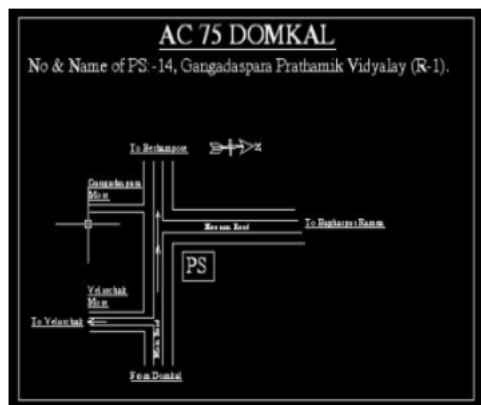

নির্বাচক নিবন্ধন আধিকারিকের স্বাক্ষর

Nazri Naksha

Google Map View

Polling Station Building Front View

Polling Station Front View

Cad View

Key MAP View

1 নাম : আঞ্জুরা বিবি স্বামীর নাম: আঃ মজিদ সেখ বাড়ির নং : n0080 বয়স : 66 লিঙ্গ : মহিলা	WB/09/060/186358	ফটো উপলব্ধ	2 নাম : মমতাজ বিবি স্বামীর নাম: আবুল হোসেন বাড়ির নং : n0047 বয়স : 63 লিঙ্গ : মহিলা	WB/09/060/186397	ফটো উপলব্ধ	3 নাম : আকতার হোসেন পিতার নাম: আনোয়ার হোসেন বাড়ির নং : n0225 বয়স : 29 লিঙ্গ : পুরুষ	ZQN1713635	ফটো উপলব্ধ
4 নাম : আনুয়ারা বিবি স্বামীর নাম: ওবাইদুল ইসলাম বাড়ির নং : n0224 বয়স : 35 লিঙ্গ : মহিলা	ZQN1093038	ফটো উপলব্ধ	5 নাম : টুম্পা বিবি স্বামীর নাম: আকাস মণ্ডল বাড়ির নং : n0064 বয়স : 31 লিঙ্গ : মহিলা	ZQN1454446	ফটো উপলব্ধ	6 নাম : আসেদা বিবি স্বামীর নাম: রোসুদ্দিন মণ্ডল বাড়ির নং : n0064 বয়স : 35 লিঙ্গ : মহিলা	ZQN1269356	ফটো উপলব্ধ
7 নাম : ইয়াসিন মণ্ডল পিতার নাম: আব্দুল করিম মণ্ডল বাড়ির নং : n0036 বয়স : 33 লিঙ্গ : পুরুষ	ZQN1454461	ফটো উপলব্ধ	8 নাম : মাসিদুল ইসলাম পিতার নাম: সুকবাস মন্ডল বাড়ির নং : n0036 বয়স : 37 লিঙ্গ : পুরুষ	MWR2572469	ফটো উপলব্ধ	9 নাম : নুরনেয়ারা বিবি স্বামীর নাম: মহিদুল ইসলাম মণ্ডল বাড়ির নং : n0036 বয়স : 42 লিঙ্গ : মহিলা	MWR2279909	ফটো উপলব্ধ
10 নাম : মহিদুল ইসলাম মণ্ডল পিতার নাম: সুকবাস মণ্ডল বাড়ির নং : n0036 বয়স : 53 লিঙ্গ : পুরুষ	MWR1711308	ফটো উপলব্ধ	11 নাম : আলোকী মণ্ডল পিতার নাম: সুকবাস মণ্ডল বাড়ির নং : n0036 বয়স : 51 লিঙ্গ : পুরুষ	WB/09/060/186131	ফটো উপলব্ধ	12 নাম : হাফিজা বিবি স্বামীর নাম: মুনসুর আলী মণ্ডল বাড়ির নং : n0036 বয়স : 45 লিঙ্গ : মহিলা	MWR1711316	ফটো উপলব্ধ
13 নাম : শোলেমা বিবি পিতার নাম: সুকবাস মণ্ডল বাড়ির নং : n0036 বয়স : 66 লিঙ্গ : মহিলা	WB/09/060/186129	ফটো উপলব্ধ	14 নাম : রাশিবুল হক সেখ পিতার নাম: বাবর আলী সেখ বাড়ির নং : n0091 বয়স : 53 লিঙ্গ : পুরুষ	MWR0390336	ফটো উপলব্ধ	15 নাম : আহাবুল সেখ মায়ের নাম: সোনাভান বিবি বাড়ির নং : n0091 বয়স : 39 লিঙ্গ : পুরুষ	ZQN1363076	ফটো উপলব্ধ
16 নাম : সোনাভান বিবি স্বামীর নাম: বাবর আলী সেখ বাড়ির নং : n0091 বয়স : 71 লিঙ্গ : মহিলা	WB/09/060/186546	ফটো উপলব্ধ	17 নাম : সুজাতা মণ্ডল (বিশ্বাস) স্বামীর নাম: প্রশান্ত বিশ্বাস বাড়ির নং : n0083 বয়স : 50 লিঙ্গ : মহিলা	ZQN1269422	ফটো উপলব্ধ	18 নাম : গোলাম মোর্তজা আলি মায়ের নাম: ফিরোজা বিবি বাড়ির নং : n0081 বয়স : 39 লিঙ্গ : পুরুষ	ZQN1269414	ফটো উপলব্ধ
19 নাম : সিরিফা বিবি স্বামীর নাম: সেখ আজিত বাড়ির নং : n0080 বয়স : 55 লিঙ্গ : মহিলা	WB/09/060/186360	ফটো উপলব্ধ	20 নাম : আশরাফ আলী সেখ পিতার নাম: আতোর সেখ বাড়ির নং : n0080 বয়স : 56 লিঙ্গ : পুরুষ	WB/09/060/186361	ফটো উপলব্ধ	21 নাম : সিরাজুল ইসলাম পিতার নাম: আজিত সেখ বাড়ির নং : n0080 বয়স : 32 লিঙ্গ : পুরুষ	ZQN1580331	ফটো উপলব্ধ
22 নাম : আজিত সেখ পিতার নাম: আতোর আলী সেখ বাড়ির নং : n0080 বয়স : 63 লিঙ্গ : পুরুষ	WB/09/060/186359	ফটো উপলব্ধ	23 নাম : মমিন সেখ মায়ের নাম: আঞ্জুরা বিবি বাড়ির নং : n0080 বয়স : 35 লিঙ্গ : পুরুষ	ZQN1269406	ফটো উপলব্ধ	24 নাম : হাবিবুর রহমান পিতার নাম: পাঞ্জাভন মণ্ডল বাড়ির নং : n0035 বয়স : 36 লিঙ্গ : পুরুষ	ZQN0052076	ফটো উপলব্ধ
25 নাম : গোলাম মোর্তজা পিতার নাম: আব্দুর রহিম মণ্ডল বাড়ির নং : n0035 বয়স : 41 লিঙ্গ : পুরুষ	MWR2279826	ফটো উপলব্ধ	26 নাম : নিলুফা বিবি স্বামীর নাম: এনাবুল হক মণ্ডল বাড়ির নং : n0035 বয়স : 50 লিঙ্গ : মহিলা	ZQN2283588	ফটো উপলব্ধ	27 নাম : ফেরদৌসীবিবি মন্ডল স্বামীর নাম: আব্দুল রহিম মন্ডল বাড়ির নং : n0035 বয়স : 56 লিঙ্গ : মহিলা	MWR1540905	ফটো উপলব্ধ
28 নাম : আশোরা বিবি স্বামীর নাম: নুরহোদা মণ্ডল বাড়ির নং : n0035 বয়স : 61 লিঙ্গ : মহিলা	WB/09/060/186117	ফটো উপলব্ধ	29 নাম : রবিউল ইসলাম পিতার নাম: ইনামুল হক বাড়ির নং : n0035 বয়স : 30 লিঙ্গ : পুরুষ	ZQN1580638	ফটো উপলব্ধ	30 নাম : সাবির আহমেদ পিতার নাম: ইয়ানুশ আলী বাড়ির নং : n0035 বয়স : 29 লিঙ্গ : পুরুষ	ZQN1713619	ফটো উপলব্ধ