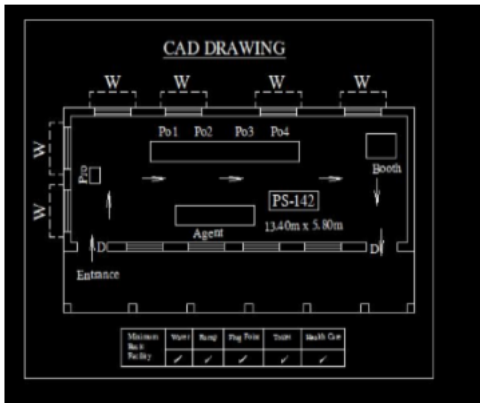

নির্বাচক নিবন্ধন আধিকারিকের স্বাক্ষর

Nazri Naksha

Google Map View

Polling Station Building Front View

Polling Station Front View

Cad View

Key MAP View

বিধানসভা নির্বাচনক্ষেত্রের নং, নাম : 75-ডোমকল  
ভাগ নং, নাম : 1-পাড়া-দক্ষিণনগর মাঠপাড়া,