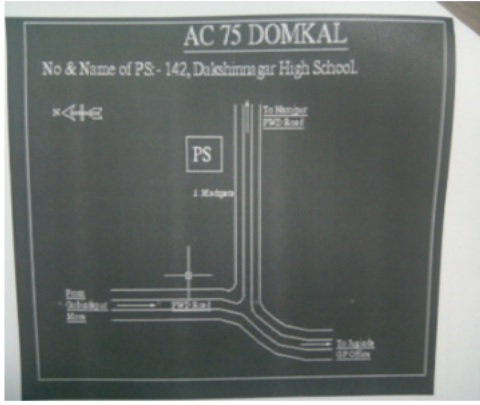

নির্বাচক নিবন্ধন আধিকারিকের স্বাক্ষর

Nazri Naksha

Google Map View

Polling Station Building Front View

Polling Station Front View

Cad View

Key MAP View

বিধানসভা নির্বাচনক্ষেত্রের নং, নাম : 75-ডোমকল  
ভাগ নং, নাম : 1-পাড়া-দক্ষিণনগর মাঠপাড়া,