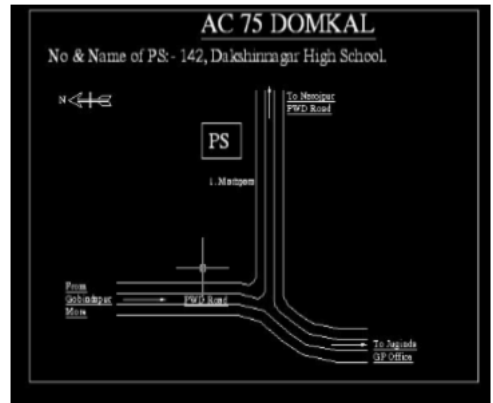

নির্বাচক নিবন্ধন আধিকারিকের স্বাক্ষর

Nazri Naksha

Google Map View

Polling Station Building Front View

Polling Station Front View

Cad View

Key MAP View

বিধানসভা নির্বাচনক্ষেত্রের নং, নাম : 75-ডোমকল  
ভাগ নং, নাম : 1-পাড়া-দক্ষিণনগর মাঠপাড়া,