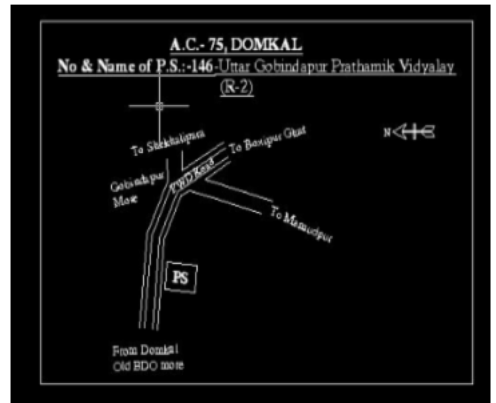

নির্বাচক নিবন্ধন আধিকারিকের স্বাক্ষর

Nazri Naksha

Google Map View

Polling Station Building Front View

Polling Station Front View

Cad View

Key MAP View

বিধানসভা নির্বাচনক্ষেত্রের নং, নাম : 75-ডোমকল
ভাগ নং, নাম : 1-পাড়া-পশ্চিমপাড়া