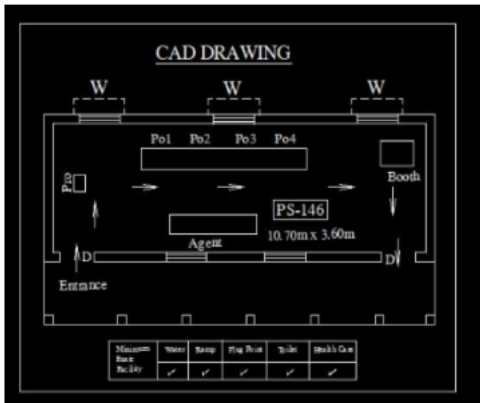

নির্বাচক নিবন্ধন আধিকারিকের স্বাক্ষর

Nazri Naksha

Google Map View

Polling Station Building Front View

Polling Station Front View

Cad View

Key MAP View

বিধানসভা নির্বাচনক্ষেত্রের নং, নাম : 75-ডোমকল
ভাগ নং, নাম : 1-পাড়া-পশ্চিমপাড়া