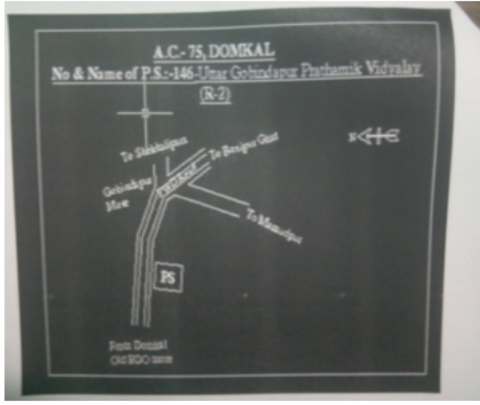

নির্বাচক নিবন্ধন আধিকারিকের স্বাক্ষর

Nazri Naksha

Google Map View

Polling Station Building Front View

Polling Station Front View

Cad View

Key MAP View

বিধানসভা নির্বাচনক্ষেত্রের নং, নাম : 75-ডোমকল
ভাগ নং, নাম : 1-পাড়া-পশ্চিমপাড়া