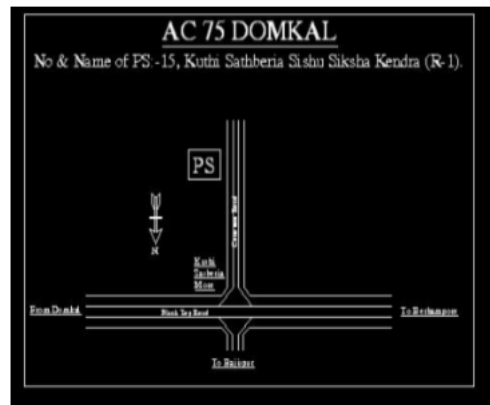

নির্বাচক নিবন্ধন আধিকারিকের স্বাক্ষর

Nazri Naksha

Google Map View

Polling Station Building Front View

Polling Station Front View

Cad View

Key MAP View

বিধানসভা নির্বাচনক্ষেত্রের নং, নাম : 75-ডোমকল
ভাগ নং, নাম : 1-পাড়া-কুঠি সাতবেড়িয়া