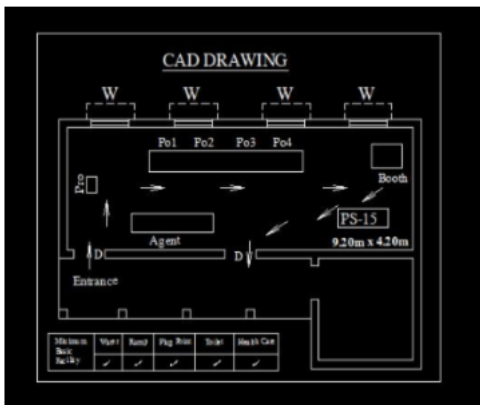

নির্বাচক নিবন্ধন আধিকারিকের স্বাক্ষর

Nazri Naksha

Google Map View

Polling Station Building Front View

Polling Station Front View

Cad View

Key MAP View

বিধানসভা নির্বাচনক্ষেত্রের নং, নাম : 75-ডোমকল
ভাগ নং, নাম : 1-পাড়া-কুঠি সাতবেড়িয়া