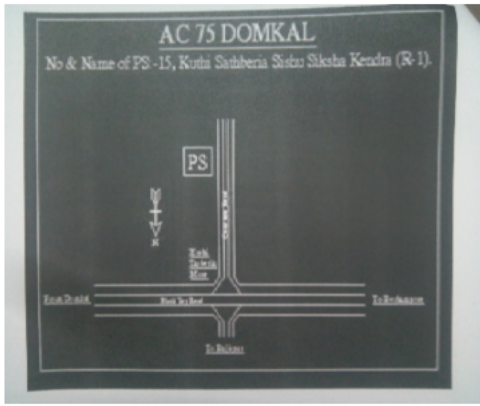

Nazri Naksha