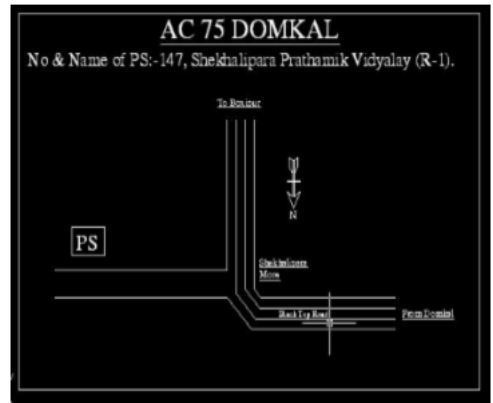

নির্বাচক নিবন্ধন আধিকারিকের স্বাক্ষর

Nazri Naksha

Google Map View

Polling Station Building Front View

Polling Station Front View

Cad View

Key MAP View

বিধানসভা নির্বাচনক্ষেত্রের নং, নাম : 75-ডোমকল  
ভাগ নং, নাম : 1-পাড়া-ঘাটপাড়া