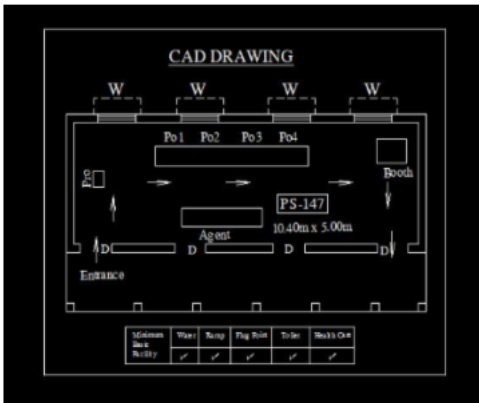

নির্বাচক নিবন্ধন আধিকারিকের স্বাক্ষর

Nazri Naksha

Google Map View

Polling Station Building Front View

Polling Station Front View

Cad View

Key MAP View

বিধানসভা নির্বাচনক্ষেত্রের নং, নাম : 75-ডোমকল  
ভাগ নং, নাম : 1-পাড়া-ঘাটপাড়া