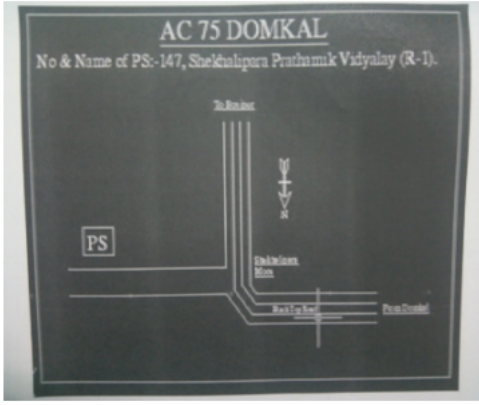

Nazri Naksha