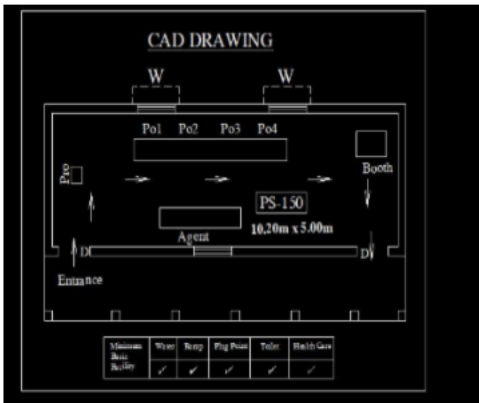

নির্বাচক নিবন্ধন আধিকারিকের স্বাক্ষর

Nazri Naksha

Google Map View

Polling Station Building Front View

Polling Station Front View

Cad View

Key MAP View

1 নাম : রোজিনা খাতুন বিবি স্বামীর নাম : এবারক আলি সেখ বাড়ির নং : n0073 বয়স : 34 লিঙ্গ : মহিলা	ZQN1400068 ফটো উপলব্ধ	2 নাম : এবারক আলি সেখ স্বামীর নাম : সখেনা বেওয়া বাড়ির নং : n0073 বয়স : 45 লিঙ্গ : পুরুষ	MWR2270429 ফটো উপলব্ধ	3 নাম : তানজিলা বিবি মণ্ডল স্বামীর নাম : আবদুল বারি মণ্ডল বাড়ির নং : n0073 বয়স : 55 লিঙ্গ : মহিলা	WB/09/060/141215 ফটো উপলব্ধ
4 নাম : আবদুলবারি মণ্ডল পিতার নাম : আবদুলমজিদ মণ্ডল বাড়ির নং : n0073 বয়স : 64 লিঙ্গ : পুরুষ	WB/09/060/141214 ফটো উপলব্ধ	5 নাম : সাজেদা বিবি মণ্ডল স্বামীর নাম : ইয়ার আলী মণ্ডল বাড়ির নং : n0073 বয়স : 59 লিঙ্গ : মহিলা	WB/09/060/141213 ফটো উপলব্ধ	6 নাম : আস্তাবআলী মণ্ডল পিতার নাম : আবদুল মজিদ মণ্ডল বাড়ির নং : n0073 বয়স : 53 লিঙ্গ : পুরুষ	WB/09/060/141216 ফটো উপলব্ধ
7 নাম : হাওয়া বিবি স্বামীর নাম : আবদুল মজিদ মণ্ডল বাড়ির নং : n0073 বয়স : 86 লিঙ্গ : মহিলা	WB/09/060/141211 ফটো উপলব্ধ	8 নাম : আসিয়া বিবি স্বামীর নাম : নাজেমুদ্দিন বিশ্বাস বাড়ির নং : n0019 বয়স : 51 লিঙ্গ : মহিলা	MWR2040863 ফটো উপলব্ধ	9 নাম : মোসাঃ ইসমেতারা খাতুন পিতার নাম : আক্তার আলী বিশ্বাস বাড়ির নং : n0019 বয়স : 33 লিঙ্গ : মহিলা	ZQN1511864 ফটো উপলব্ধ
10 নাম : জ্যোত্স্না বিবি স্বামীর নাম : আক্তার আলী বিশ্বাস বাড়ির নং : n0019 বয়স : 51 লিঙ্গ : মহিলা	WB/09/060/141007 ফটো উপলব্ধ	11 নাম : আক্তার আলী বিশ্বাস পিতার নাম : নিয়ামত বিশ্বাস বাড়ির নং : n0019 বয়স : 57 লিঙ্গ : পুরুষ	WB/09/060/141006 ফটো উপলব্ধ	12 নাম : নাজেম বিশ্বাস পিতার নাম : ইসাহক বিশ্বাস বাড়ির নং : n0019 বয়স : 53 লিঙ্গ : পুরুষ	WB/09/060/141002 ফটো উপলব্ধ
13 নাম : সুকোমন বেওয়া স্বামীর নাম : ইসাহক বিশ্বাস বাড়ির নং : n0019 বয়স : 76 লিঙ্গ : মহিলা	WB/09/060/141001 ফটো উপলব্ধ	14 নাম : রহেদা বিবি স্বামীর নাম : সরিফুল ইসলাম সেখ বাড়ির নং : n0101 বয়স : 53 লিঙ্গ : মহিলা	WB/09/060/147761 ফটো উপলব্ধ	15 নাম : সামিনা খাতুন স্বামীর নাম : জুলফিকার আলী বাড়ির নং : n0151 বয়স : 30 লিঙ্গ : মহিলা	ZQN1642065 ফটো উপলব্ধ
16 নাম : মোমিনা খাতুন স্বামীর নাম : রিয়াজুল সেখ বাড়ির নং : n0150 বয়স : 31 লিঙ্গ : মহিলা	ZQN1642057 ফটো উপলব্ধ	17 নাম : সাহামিনা খাতুন পিতার নাম : খলিল সেখ বাড়ির নং : n0149 বয়স : 31 লিঙ্গ : মহিলা	ZQN1642040 ফটো উপলব্ধ	18 নাম : উর্মিলা খাতুন বিবি স্বামীর নাম : আজমত আলী মণ্ডল বাড়ির নং : n0147 বয়স : 32 লিঙ্গ : মহিলা	ZQN1642024 ফটো উপলব্ধ
19 নাম : রেহেনা বিবি স্বামীর নাম : সফিউল সেখ বাড়ির নং : n0146 বয়স : 32 লিঙ্গ : মহিলা	ZQN1642016 ফটো উপলব্ধ	20 নাম : বার্না বিবি স্বামীর নাম : জাকির হোসেন সেখ বাড়ির নং : n0142 বয়স : 43 লিঙ্গ : মহিলা	ZQN1641976 ফটো উপলব্ধ	21 নাম : সাগরা খাতুন বিবি স্বামীর নাম : ইনতাজ আলি মণ্ডল বাড়ির নং : n0141 বয়স : 35 লিঙ্গ : মহিলা	ZQN1641968 ফটো উপলব্ধ
22 নাম : আসেদা খাতুন স্বামীর নাম : বিল্লাল হোসেন মোল্লা বাড়ির নং : n0140 বয়স : 31 লিঙ্গ : মহিলা	ZQN1641950 ফটো উপলব্ধ	23 নাম : পাপিয়া খাতুন বিবি স্বামীর নাম : নুর আমল বিশ্বাস বাড়ির নং : n0137 বয়স : 30 লিঙ্গ : মহিলা	ZQN1641927 ফটো উপলব্ধ	24 নাম : জেসমা খাতুন বিবি স্বামীর নাম : জাকির হোসেন সেখ বাড়ির নং : n0133 বয়স : 38 লিঙ্গ : মহিলা	ZQN1172097 ফটো উপলব্ধ
25 নাম : রফিউল সেখ পিতার নাম : খোরসেদ আলি সেখ বাড়ির নং : n0120 বয়স : 35 লিঙ্গ : পুরুষ	ZQN1172238 ফটো উপলব্ধ	26 নাম : সেলিনা বিবি স্বামীর নাম : রফিকুল ইসলাম বাড়ির নং : n0117 বয়স : 34 লিঙ্গ : মহিলা	ZQN1172246 ফটো উপলব্ধ	27 নাম : সাফিউল সেখ পিতার নাম : খোরসেদ আলি সেখ বাড়ির নং : n0115 বয়স : 38 লিঙ্গ : পুরুষ	ZQN1322478 ফটো উপলব্ধ
28 নাম : নাজবুল ইসলাম পিতার নাম : সবেদ আলি বাড়ির নং : n0111 বয়স : 32 লিঙ্গ : পুরুষ	ZQN1567767 ফটো উপলব্ধ	29 নাম : আশ্বিয়া বিবি মণ্ডল স্বামীর নাম : হাবিবুর রহমান মণ্ডল বাড়ির নং : n0022 বয়স : 57 লিঙ্গ : মহিলা	WB/09/060/141169 ফটো উপলব্ধ	30 নাম : হাবিবুর রহমান মণ্ডল পিতার নাম : আলিমুদ্দিন মণ্ডল বাড়ির নং : n0022 বয়স : 65 লিঙ্গ : পুরুষ	WB/09/060/141168 ফটো উপলব্ধ