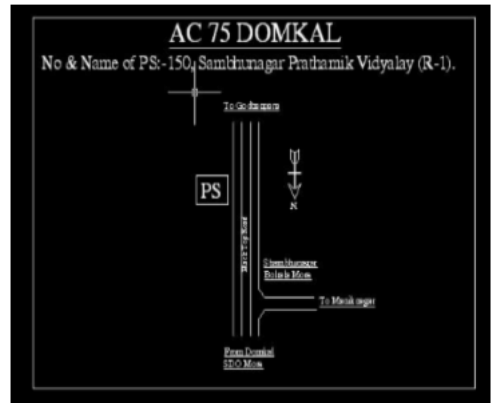

নির্বাচক নিবন্ধন আধিকারিকের স্বাক্ষর

Nazri Naksha

Google Map View

Polling Station Building Front View

Polling Station Front View

Cad View

Key MAP View

1 নাম : রোজিনা খাতুন বিবি স্বামীর নাম : এবারক আলি সেখ বাড়ির নং : n0073 বয়স : 34 লিঙ্গ : মহিলা	ZQN1400068 ফটো উপলব্ধ	2 নাম : এবারক আলি সেখ স্বামীর নাম : সখেনা বেওয়া বাড়ির নং : n0073 বয়স : 45 লিঙ্গ : পুরুষ	MWR2270429 ফটো উপলব্ধ	3 নাম : তানজিলা বিবি মণ্ডল স্বামীর নাম : আবদুল বারি মণ্ডল বাড়ির নং : n0073 বয়স : 55 লিঙ্গ : মহিলা	WB/09/060/141215 ফটো উপলব্ধ
4 নাম : আবদুলবারি মণ্ডল পিতার নাম : আবদুলমজিদ মণ্ডল বাড়ির নং : n0073 বয়স : 64 লিঙ্গ : পুরুষ	WB/09/060/141214 ফটো উপলব্ধ	5 নাম : সাজেদা বিবি মণ্ডল স্বামীর নাম : ইয়ার আলী মণ্ডল বাড়ির নং : n0073 বয়স : 59 লিঙ্গ : মহিলা	WB/09/060/141213 ফটো উপলব্ধ	6 নাম : আস্তাবআলী মণ্ডল পিতার নাম : আবদুল মজিদ মণ্ডল বাড়ির নং : n0073 বয়স : 53 লিঙ্গ : পুরুষ	WB/09/060/141216 ফটো উপলব্ধ
7 নাম : হাওয়া বিবি স্বামীর নাম : আবদুল মজিদ মণ্ডল বাড়ির নং : n0073 বয়স : 86 লিঙ্গ : মহিলা	WB/09/060/141211 ফটো উপলব্ধ	8 নাম : আসিয়া বিবি স্বামীর নাম : নাজেমুদ্দিন বিশ্বাস বাড়ির নং : n0019 বয়স : 51 লিঙ্গ : মহিলা	MWR2040863 ফটো উপলব্ধ	9 নাম : মোসাঃ ইসমেতারা খাতুন পিতার নাম : আক্তার আলী বিশ্বাস বাড়ির নং : n0019 বয়স : 33 লিঙ্গ : মহিলা	ZQN1511864 ফটো উপলব্ধ
10 নাম : জ্যোত্স্না বিবি স্বামীর নাম : আক্তার আলী বিশ্বাস বাড়ির নং : n0019 বয়স : 51 লিঙ্গ : মহিলা	WB/09/060/141007 ফটো উপলব্ধ	11 নাম : আক্তার আলী বিশ্বাস পিতার নাম : নিয়ামত বিশ্বাস বাড়ির নং : n0019 বয়স : 57 লিঙ্গ : পুরুষ	WB/09/060/141006 ফটো উপলব্ধ	12 নাম : নাজেম বিশ্বাস পিতার নাম : ইসাহক বিশ্বাস বাড়ির নং : n0019 বয়স : 53 লিঙ্গ : পুরুষ	WB/09/060/141002 ফটো উপলব্ধ
13 নাম : সুকোমন বেওয়া স্বামীর নাম : ইসাহক বিশ্বাস বাড়ির নং : n0019 বয়স : 76 লিঙ্গ : মহিলা	WB/09/060/141001 ফটো উপলব্ধ	14 নাম : রহেদা বিবি স্বামীর নাম : সরিফুল ইসলাম সেখ বাড়ির নং : n0101 বয়স : 53 লিঙ্গ : মহিলা	WB/09/060/147761 ফটো উপলব্ধ	15 নাম : সামিনা খাতুন স্বামীর নাম : জুলফিকার আলী বাড়ির নং : n0151 বয়স : 30 লিঙ্গ : মহিলা	ZQN1642065 ফটো উপলব্ধ
16 নাম : মোমিনা খাতুন স্বামীর নাম : রিয়াজুল সেখ বাড়ির নং : n0150 বয়স : 31 লিঙ্গ : মহিলা	ZQN1642057 ফটো উপলব্ধ	17 নাম : সাহামিনা খাতুন পিতার নাম : খলিল সেখ বাড়ির নং : n0149 বয়স : 31 লিঙ্গ : মহিলা	ZQN1642040 ফটো উপলব্ধ	18 নাম : উর্মিলা খাতুন বিবি স্বামীর নাম : আজমত আলী মণ্ডল বাড়ির নং : n0147 বয়স : 32 লিঙ্গ : মহিলা	ZQN1642024 ফটো উপলব্ধ
19 নাম : রেহেনা বিবি স্বামীর নাম : সফিউল সেখ বাড়ির নং : n0146 বয়স : 32 লিঙ্গ : মহিলা	ZQN1642016 ফটো উপলব্ধ	20 নাম : বার্না বিবি স্বামীর নাম : জাকির হোসেন সেখ বাড়ির নং : n0142 বয়স : 43 লিঙ্গ : মহিলা	ZQN1641976 ফটো উপলব্ধ	21 নাম : সাগরা খাতুন বিবি স্বামীর নাম : ইনতাজ আলি মণ্ডল বাড়ির নং : n0141 বয়স : 35 লিঙ্গ : মহিলা	ZQN1641968 ফটো উপলব্ধ
22 নাম : আসেদা খাতুন স্বামীর নাম : বিল্লাল হোসেন মোল্লা বাড়ির নং : n0140 বয়স : 31 লিঙ্গ : মহিলা	ZQN1641950 ফটো উপলব্ধ	23 নাম : পাপিয়া খাতুন বিবি স্বামীর নাম : নুর আমল বিশ্বাস বাড়ির নং : n0137 বয়স : 30 লিঙ্গ : মহিলা	ZQN1641927 ফটো উপলব্ধ	24 নাম : জেসমা খাতুন বিবি স্বামীর নাম : জাকির হোসেন সেখ বাড়ির নং : n0133 বয়স : 38 লিঙ্গ : মহিলা	ZQN1172097 ফটো উপলব্ধ
25 নাম : রফিউল সেখ পিতার নাম : খোরসেদ আলি সেখ বাড়ির নং : n0120 বয়স : 35 লিঙ্গ : পুরুষ	ZQN1172238 ফটো উপলব্ধ	26 নাম : সেলিনা বিবি স্বামীর নাম : রফিকুল ইসলাম বাড়ির নং : n0117 বয়স : 34 লিঙ্গ : মহিলা	ZQN1172246 ফটো উপলব্ধ	27 নাম : সাফিউল সেখ পিতার নাম : খোরসেদ আলি সেখ বাড়ির নং : n0115 বয়স : 38 লিঙ্গ : পুরুষ	ZQN1322478 ফটো উপলব্ধ
28 নাম : নাজবুল ইসলাম পিতার নাম : সবেদ আলি বাড়ির নং : n0111 বয়স : 32 লিঙ্গ : পুরুষ	ZQN1567767 ফটো উপলব্ধ	29 নাম : আশ্বিয়া বিবি মণ্ডল স্বামীর নাম : হাবিবুর রহমান মণ্ডল বাড়ির নং : n0022 বয়স : 57 লিঙ্গ : মহিলা	WB/09/060/141169 ফটো উপলব্ধ	30 নাম : হাবিবুর রহমান মণ্ডল পিতার নাম : আলিমুদ্দিন মণ্ডল বাড়ির নং : n0022 বয়স : 65 লিঙ্গ : পুরুষ	WB/09/060/141168 ফটো উপলব্ধ