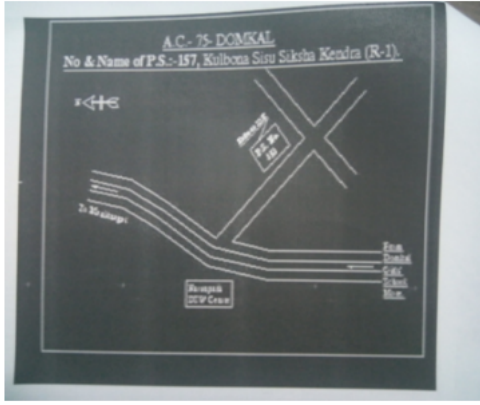

Nazri Naksha