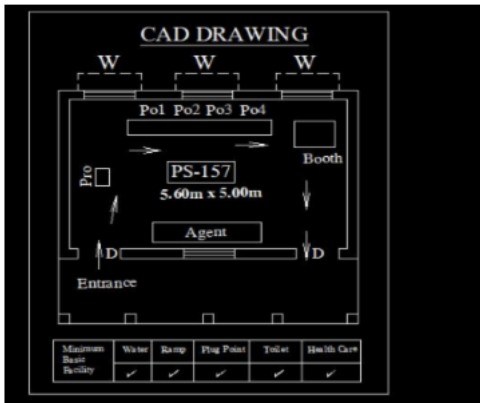

নির্বাচক নিবন্ধন আধিকারিকের স্বাক্ষর

Nazri Naksha

Google Map View

Polling Station Building Front View

Polling Station Front View

Cad View

Key MAP View

বিধানসভা নির্বাচনক্ষেত্রের নং, নাম : 75-ডোমকল
ভাগ নং, নাম : 1-পাড়া-কুলবোনা মন্ডলপাড়া