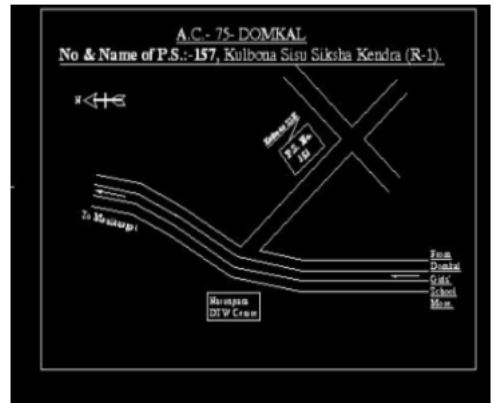

নির্বাচক নিবন্ধন আধিকারিকের স্বাক্ষর

Nazri Naksha

Google Map View

Polling Station Building Front View

Polling Station Front View

Cad View

Key MAP View

বিধানসভা নির্বাচনক্ষেত্রের নং, নাম : 75-ডোমকল
ভাগ নং, নাম : 1-পাড়া-কুলবোনা মন্ডলপাড়া