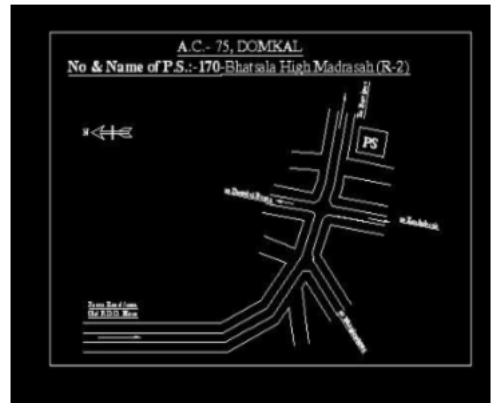

Key MAP View