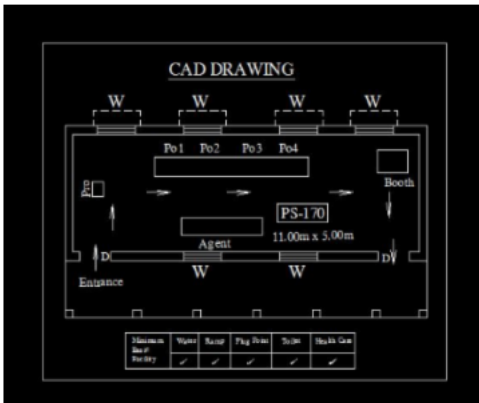

নির্বাচক নিবন্ধন আধিকারিকের স্বাক্ষর

Nazri Naksha

Google Map View

Polling Station Building Front View

Polling Station Front View

Cad View

Key MAP View

1 নাম : মেরিনা খাতুন স্বামীর নাম : সিরাজুল ইসলাম মণ্ডল বাড়ির নং : n0044 বয়স : 32 লিঙ্গ : মহিলা	ZQN1652718 ফটো উপলব্ধ	2 নাম : আলমগীর আলি সেখ পিতার নাম : জাহাঙ্গীর সেখ বাড়ির নং : n0044 বয়স : 38 লিঙ্গ : পুরুষ	MWR2487981 ফটো উপলব্ধ	3 নাম : সিরাজুল ইসলাম মণ্ডল পিতার নাম : মাদার মণ্ডল বাড়ির নং : n0044 বয়স : 42 লিঙ্গ : পুরুষ	MWR2262251 ফটো উপলব্ধ
4 নাম : ফিরোজা বিবি সেখ স্বামীর নাম : কালাম সেখ বাড়ির নং : n0044 বয়স : 48 লিঙ্গ : মহিলা	MWR2262236 ফটো উপলব্ধ	5 নাম : রণজু বিবি পিতার নাম : মুসাদ আলি সেখ বাড়ির নং : n0044 বয়স : 51 লিঙ্গ : মহিলা	WB/09/060/105949 ফটো উপলব্ধ	6 নাম : আলাউদ্দিন সেখ পিতার নাম : নাছিয়া বিবি বাড়ির নং : n0044 বয়স : 32 লিঙ্গ : পুরুষ	ZQN1519040 ফটো উপলব্ধ
7 নাম : নাছিয়া বিবি স্বামীর নাম : কালাম বাড়ির নং : n0044 বয়স : 54 লিঙ্গ : মহিলা	WB/09/060/105956 ফটো উপলব্ধ	8 নাম : জহুরা বিবি স্বামীর নাম : মাদার বাড়ির নং : n0044 বয়স : 91 লিঙ্গ : মহিলা	MWR0249318 ফটো উপলব্ধ	9 নাম : কামাল সেখ পিতার নাম : মাদার সেখ বাড়ির নং : n0044 বয়স : 56 লিঙ্গ : পুরুষ	MWR2262244 ফটো উপলব্ধ
10 নাম : টুনুয়ারা খাতুন মায়ের নাম : গোলাপ বেওয়া বাড়ির নং : n0042 বয়স : 32 লিঙ্গ : মহিলা	ZQN1652692 ফটো উপলব্ধ	11 নাম : সামসুল সেখ পিতার নাম : আকাস আলি সেখ বাড়ির নং : n0042 বয়স : 33 লিঙ্গ : পুরুষ	ZQN1327386 ফটো উপলব্ধ	12 নাম : গোলাপ বিবি স্বামীর নাম : আকাস সেখ বাড়ির নং : n0042 বয়স : 59 লিঙ্গ : মহিলা	WB/09/060/105943 ফটো উপলব্ধ
13 নাম : আরফুল মণ্ডল পিতার নাম : সাদেক মণ্ডল বাড়ির নং : n0041 বয়স : 51 লিঙ্গ : পুরুষ	WB/09/060/105466 ফটো উপলব্ধ	14 নাম : হায়দার আলী পিতার নাম : রফিক সেখ বাড়ির নং : n0041 বয়স : 58 লিঙ্গ : পুরুষ	WB/09/060/105471 ফটো উপলব্ধ	15 নাম : গোলাসন বিবি স্বামীর নাম : হজরত বাড়ির নং : n0041 বয়স : 81 লিঙ্গ : মহিলা	WB/09/060/105794 ফটো উপলব্ধ
16 নাম : রাকিবুল ইসলাম পিতার নাম : নওসাদ আলী বাড়ির নং : n0035 বয়স : 32 লিঙ্গ : পুরুষ	ZQN1519123 ফটো উপলব্ধ	17 নাম : হালিম বাদসা পিতার নাম : এরসাদ আলী বাড়ির নং : n0035 বয়স : 32 লিঙ্গ : পুরুষ	ZQN1519115 ফটো উপলব্ধ	18 নাম : এরসাদ আলি মণ্ডল পিতার নাম : আলিমুদ্দিন মণ্ডল বাড়ির নং : n0035 বয়স : 66 লিঙ্গ : পুরুষ	WB/09/060/105255 ফটো উপলব্ধ
19 নাম : নৌসাদ আলি মণ্ডল পিতার নাম : আলিমুদ্দিন মণ্ডল বাড়ির নং : n0035 বয়স : 71 লিঙ্গ : পুরুষ	ZQN2126910 ফটো উপলব্ধ	20 নাম : মলেজান বেওয়া পিতার নাম : আলিমুদ্দিন বাড়ির নং : n0035 বয়স : 81 লিঙ্গ : মহিলা	WB/09/060/105259 ফটো উপলব্ধ	21 নাম : জহুর মণ্ডল পিতার নাম : লক্ষ্মী মণ্ডল বাড়ির নং : n0023 বয়স : 36 লিঙ্গ : পুরুষ	ZQN1181676 ফটো উপলব্ধ
22 নাম : মাজিদুল ইসলাম পিতার নাম : মিনারুল ইসলাম বাড়ির নং : n0023 বয়স : 34 লিঙ্গ : পুরুষ	ZQN1181858 ফটো উপলব্ধ	23 নাম : সিদ্দিক আলি পিতার নাম : কামর আলি সেখ বাড়ির নং : n0084 বয়স : 56 লিঙ্গ : পুরুষ	MWR0243345 ফটো উপলব্ধ	24 নাম : তারামোন বিবি স্বামীর নাম : মিজানুর সেখ বাড়ির নং : n0083 বয়স : 34 লিঙ্গ : মহিলা	ZQN1652825 ফটো উপলব্ধ
25 নাম : মমিন বিশ্বাস মায়ের নাম : তায়েলা বিবি বাড়ির নং : n0081 বয়স : 33 লিঙ্গ : মহিলা	ZQN1652403 ফটো উপলব্ধ	26 নাম : রোবিয়া বিবি স্বামীর নাম : জাহাঙ্গীর বাড়ির নং : n0081 বয়স : 51 লিঙ্গ : মহিলা	MWR2261956 ফটো উপলব্ধ	27 নাম : তায়েলা বিবি স্বামীর নাম : রেজাউল বাড়ির নং : n0081 বয়স : 52 লিঙ্গ : মহিলা	WB/09/060/105495 ফটো উপলব্ধ
28 নাম : জুলেখা বিবি স্বামীর নাম : মিনারুল ইসলাম বাড়ির নং : n0070 বয়স : 31 লিঙ্গ : মহিলা	ZQN1653013 ফটো উপলব্ধ	29 নাম : মিনারুল ইসলাম মায়ের নাম : মুনজুরা বেওয়া বাড়ির নং : n0070 বয়স : 39 লিঙ্গ : পুরুষ	ZQN1181650 ফটো উপলব্ধ	30 নাম : এনামুল মণ্ডল পিতার নাম : লকিমুদ্দিন মণ্ডল বাড়ির নং : n0070 বয়স : 49 লিঙ্গ : পুরুষ	ZQN2146389 ফটো উপলব্ধ