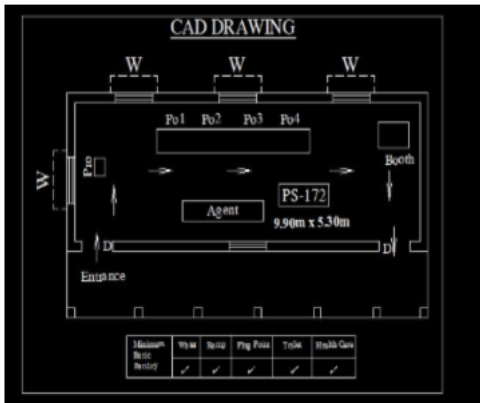

নির্বাচক নিবন্ধন আধিকারিকের স্বাক্ষর

Nazri Naksha

Google Map View

Polling Station Building Front View

Polling Station Front View

Cad View

Key MAP View

বিধানসভা নির্বাচনক্ষেত্রের নং, নাম : 75-ডোমকল
ভাগ নং, নাম : 1-পাড়া-বন্দেদপাড়া