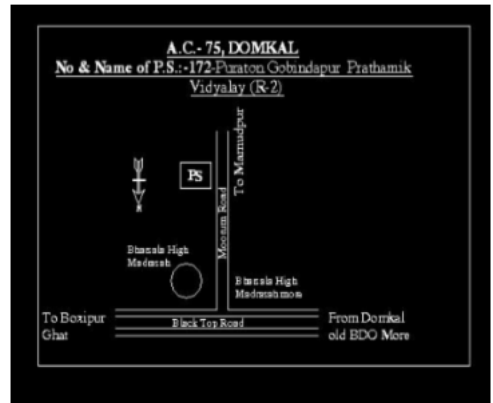

নির্বাচক নিবন্ধন আধিকারিকের স্বাক্ষর

Nazri Naksha

Google Map View

Polling Station Building Front View

Polling Station Front View

Cad View

Key MAP View

বিধানসভা নির্বাচনক্ষেত্রের নং, নাম : 75-ডোমকল
ভাগ নং, নাম : 1-পাড়া-বন্দেদপাড়া