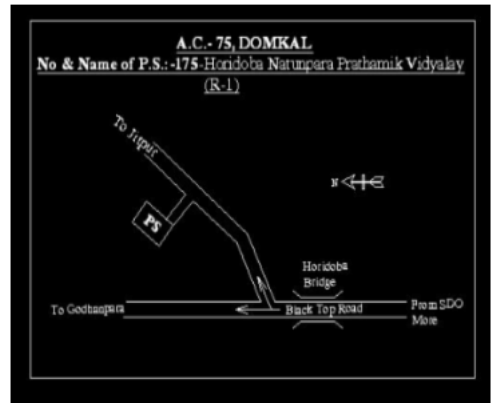

নির্বাচক নিবন্ধন আধিকারিকের স্বাক্ষর

Nazri Naksha

Google Map View

Polling Station Building Front View

Polling Station Front View

Cad View

Key MAP View

বিধানসভা নির্বাচনক্ষেত্রের নং, নাম : 75-ডোমকল  
ভাগ নং, নাম : 1-পাড়া-মধ্য নতুন পাড়া