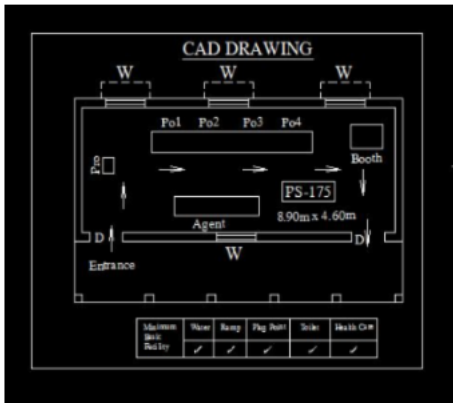

নির্বাচক নিবন্ধন আধিকারিকের স্বাক্ষর

Nazri Naksha

Google Map View

Polling Station Building Front View

Polling Station Front View

Cad View

Key MAP View

বিধানসভা নির্বাচনক্ষেত্রের নং, নাম : 75-ডোমকল  
ভাগ নং, নাম : 1-পাড়া-মধ্য নতুন পাড়া