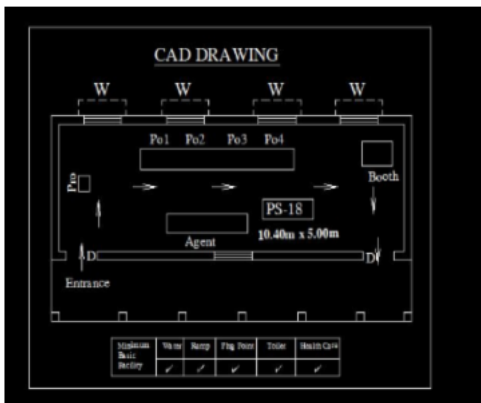

নির্বাচক নিবন্ধন আধিকারিকের স্বাক্ষর

Nazri Naksha

Google Map View

Polling Station Building Front View

Polling Station Front View

Cad View

Key MAP View

1 নাম : ফরিদা বিবি স্বামীর নাম: খালেদ সেখ বাড়ির নং : n0231 বয়স : 38 লিঙ্গ : মহিলা	ZQN1083146 ফটো উপলব্ধ	2 নাম : রৈতম্বেসা বেওয়া অন্যান্য: রসিক বাড়ির নং : n0231 বয়স : 58 লিঙ্গ : মহিলা	WB/09/060/198075 ফটো উপলব্ধ	3 নাম : জয়নাল আবেদিন পিতার নাম: রহেদ আলি মণ্ডল বাড়ির নং : n0215 বয়স : 34 লিঙ্গ : পুরুষ	ZQN1287390 ফটো উপলব্ধ
4 নাম : জরিলা খাতুন বিবি স্বামীর নাম: সেতাবউদ্দিন সেখ বাড়ির নং : n0215 বয়স : 34 লিঙ্গ : মহিলা	ZQN1083062 ফটো উপলব্ধ	5 নাম : মানুয়ারা বিবি স্বামীর নাম: আহাদুল খাঁন বাড়ির নং : n0090 বয়স : 32 লিঙ্গ : মহিলা	ZQN1583616 ফটো উপলব্ধ	6 নাম : আহাদুল খাঁন পিতার নাম: আকবর খাঁন বাড়ির নং : n0090 বয়স : 34 লিঙ্গ : পুরুষ	ZQN1082452 ফটো উপলব্ধ
7 নাম : জেসমিনা খাতুন বিবি স্বামীর নাম: রাহুল খাঁন বাড়ির নং : n0222 বয়স : 32 লিঙ্গ : মহিলা	ZQN1455781 ফটো উপলব্ধ	8 নাম : পারোলা খাতুন বিবি স্বামীর নাম: মুর্শিদ আলী খাঁ বাড়ির নং : n0222 বয়স : 37 লিঙ্গ : মহিলা	MWR2574507 ফটো উপলব্ধ	9 নাম : সাবিনা বিবি স্বামীর নাম: মজিবর আলি খান বাড়ির নং : n0222 বয়স : 42 লিঙ্গ : মহিলা	MWR2204923 ফটো উপলব্ধ
10 নাম : মজিবর আলী খাঁ পিতার নাম: বাবর আলী খাঁ বাড়ির নং : n0222 বয়স : 52 লিঙ্গ : পুরুষ	WB/09/060/198063 ফটো উপলব্ধ	11 নাম : রোজিনা বিবি স্বামীর নাম: আনুয়ার আলী বাড়ির নং : n0030 বয়স : 35 লিঙ্গ : মহিলা	ZQN1082171 ফটো উপলব্ধ	12 নাম : আনুয়ার আলী পিতার নাম: উমর আলী বাড়ির নং : n0030 বয়স : 37 লিঙ্গ : পুরুষ	MWR2574424 ফটো উপলব্ধ
13 নাম : কুবাস আলি পিতার নাম: উমর আলি সেখ বাড়ির নং : n0030 বয়স : 39 লিঙ্গ : পুরুষ	MWR2435865 ফটো উপলব্ধ	14 নাম : মাসিদুল আলি পিতার নাম: উমর আলি বাড়ির নং : n0030 বয়স : 33 লিঙ্গ : পুরুষ	ZQN1455856 ফটো উপলব্ধ	15 নাম : আব্বাস আলী পিতার নাম: উমর আলি বাড়ির নং : n0030 বয়স : 49 লিঙ্গ : পুরুষ	WB/09/060/198469 ফটো উপলব্ধ
16 নাম : মানুয়ারা বিবি স্বামীর নাম: উমর সেখ বাড়ির নং : n0030 বয়স : 67 লিঙ্গ : মহিলা	WB/09/060/198468 ফটো উপলব্ধ	17 নাম : জাদু খাতুন পিতার নাম: মজিবর আলী বাড়ির নং : n0029 বয়স : 53 লিঙ্গ : মহিলা	WB/09/060/198533 ফটো উপলব্ধ	18 নাম : পরিসন বিবি স্বামীর নাম: ইনসান বিশ্বাস বাড়ির নং : n0028 বয়স : 81 লিঙ্গ : মহিলা	ZQN2202778 ফটো উপলব্ধ
19 নাম : নীলুফা খাতুন স্বামীর নাম: আলামিন খাঁন বাড়ির নং : এন0153 বয়স : 29 লিঙ্গ : মহিলা	SRA1834076 ফটো উপলব্ধ	20 নাম : রিনা খাতুন পিতার নাম: হারু সেখ বাড়ির নং : n0024 বয়স : 49 লিঙ্গ : মহিলা	MWR2282937 ফটো উপলব্ধ	21 নাম : রুবিয়া বিবি স্বামীর নাম: আনাকুল সেখ বাড়ির নং : n0052 বয়স : 52 লিঙ্গ : মহিলা	WB/09/060/198434 ফটো উপলব্ধ
22 নাম : মনোয়ারা বিবি স্বামীর নাম: হাফিজ সেখ বাড়ির নং : n0051 বয়স : 52 লিঙ্গ : মহিলা	WB/09/060/198436 ফটো উপলব্ধ	23 নাম : আনাকুল সেখ পিতার নাম: সাইদুল সেখ বাড়ির নং : n0051 বয়স : 57 লিঙ্গ : পুরুষ	WB/09/060/198433 ফটো উপলব্ধ	24 নাম : রাজু সেখ পিতার নাম: সাদেক সেখ বাড়ির নং : n0074 বয়স : 32 লিঙ্গ : পুরুষ	ZQN1363845 ফটো উপলব্ধ
25 নাম : গোলেজান বেওয়া স্বামীর নাম: শব্দুল বাড়ির নং : n0074 বয়স : 76 লিঙ্গ : মহিলা	WB/09/060/198404 ফটো উপলব্ধ	26 নাম : জলেদা বেওয়া স্বামীর নাম: হাফিজ সেখ বাড়ির নং : n0081 বয়স : 91 লিঙ্গ : মহিলা	ZQN2302339 ফটো উপলব্ধ	27 নাম : নুন্নাহার বিবি স্বামীর নাম: নাসির সেখ বাড়ির নং : n0077 বয়স : 40 লিঙ্গ : মহিলা	ZQN1082429 ফটো উপলব্ধ
28 নাম : জাহেদা বেওয়া পিতার নাম: ময়মুদ্দিন সেখ বাড়ির নং : n0075 বয়স : 51 লিঙ্গ : মহিলা	ZQN1287341 ফটো উপলব্ধ	29 নাম : রাফিয়া বিবি স্বামীর নাম: আহাদ আলি সেখ বাড়ির নং : n0078 বয়স : 55 লিঙ্গ : মহিলা	ZQN2246361 ফটো উপলব্ধ	30 নাম : নার্গিস পারভিন বিবি স্বামীর নাম: মিনারুল সেখ বাড়ির নং : n0055 বয়স : 30 লিঙ্গ : মহিলা	ZQN1582659 ফটো উপলব্ধ