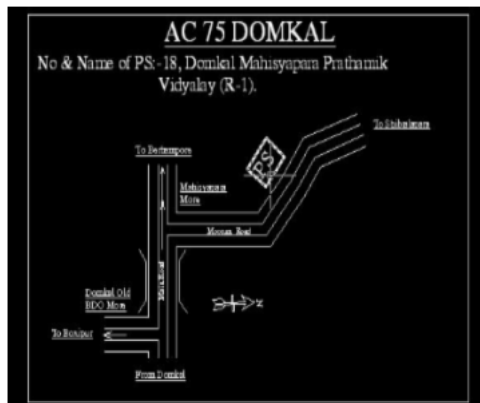

নির্বাচক নিবন্ধন আধিকারিকের স্বাক্ষর

Nazri Naksha

Google Map View

Polling Station Building Front View

Polling Station Front View

Cad View

Key MAP View

1 নাম : ফরিদা বিবি স্বামীর নাম: খালেদ সেখ বাড়ির নং : n0231 বয়স : 38 লিঙ্গ : মহিলা	ZQN1083146 ফটো উপলব্ধ	2 নাম : রৈতম্বেসা বেওয়া অন্যান্য: রসিক বাড়ির নং : n0231 বয়স : 58 লিঙ্গ : মহিলা	WB/09/060/198075 ফটো উপলব্ধ	3 নাম : জয়নাল আবেদিন পিতার নাম: রহেদ আলি মণ্ডল বাড়ির নং : n0215 বয়স : 34 লিঙ্গ : পুরুষ	ZQN1287390 ফটো উপলব্ধ
4 নাম : জরিলা খাতুন বিবি স্বামীর নাম: সেতাবউদ্দিন সেখ বাড়ির নং : n0215 বয়স : 34 লিঙ্গ : মহিলা	ZQN1083062 ফটো উপলব্ধ	5 নাম : মানুয়ারা বিবি স্বামীর নাম: আহাদুল খাঁন বাড়ির নং : n0090 বয়স : 32 লিঙ্গ : মহিলা	ZQN1583616 ফটো উপলব্ধ	6 নাম : আহাদুল খাঁন পিতার নাম: আকবর খাঁন বাড়ির নং : n0090 বয়স : 34 লিঙ্গ : পুরুষ	ZQN1082452 ফটো উপলব্ধ
7 নাম : জেসমিনা খাতুন বিবি স্বামীর নাম: রাহুল খাঁন বাড়ির নং : n0222 বয়স : 32 লিঙ্গ : মহিলা	ZQN1455781 ফটো উপলব্ধ	8 নাম : পারোলা খাতুন বিবি স্বামীর নাম: মুর্শিদ আলী খাঁ বাড়ির নং : n0222 বয়স : 37 লিঙ্গ : মহিলা	MWR2574507 ফটো উপলব্ধ	9 নাম : সাবিনা বিবি স্বামীর নাম: মজিবর আলি খান বাড়ির নং : n0222 বয়স : 42 লিঙ্গ : মহিলা	MWR2204923 ফটো উপলব্ধ
10 নাম : মজিবর আলী খাঁ পিতার নাম: বাবর আলী খাঁ বাড়ির নং : n0222 বয়স : 52 লিঙ্গ : পুরুষ	WB/09/060/198063 ফটো উপলব্ধ	11 নাম : রোজিনা বিবি স্বামীর নাম: আনুয়ার আলী বাড়ির নং : n0030 বয়স : 35 লিঙ্গ : মহিলা	ZQN1082171 ফটো উপলব্ধ	12 নাম : আনুয়ার আলী পিতার নাম: উমর আলী বাড়ির নং : n0030 বয়স : 37 লিঙ্গ : পুরুষ	MWR2574424 ফটো উপলব্ধ
13 নাম : কুবাস আলি পিতার নাম: উমর আলি সেখ বাড়ির নং : n0030 বয়স : 39 লিঙ্গ : পুরুষ	MWR2435865 ফটো উপলব্ধ	14 নাম : মাসিদুল আলি পিতার নাম: উমর আলি বাড়ির নং : n0030 বয়স : 33 লিঙ্গ : পুরুষ	ZQN1455856 ফটো উপলব্ধ	15 নাম : আব্বাস আলী পিতার নাম: উমর আলি বাড়ির নং : n0030 বয়স : 49 লিঙ্গ : পুরুষ	WB/09/060/198469 ফটো উপলব্ধ
16 নাম : মানুয়ারা বিবি স্বামীর নাম: উমর সেখ বাড়ির নং : n0030 বয়স : 67 লিঙ্গ : মহিলা	WB/09/060/198468 ফটো উপলব্ধ	17 নাম : জাদু খাতুন পিতার নাম: মজিবর আলী বাড়ির নং : n0029 বয়স : 53 লিঙ্গ : মহিলা	WB/09/060/198533 ফটো উপলব্ধ	18 নাম : পরিসন বিবি স্বামীর নাম: ইনসান বিশ্বাস বাড়ির নং : n0028 বয়স : 81 লিঙ্গ : মহিলা	ZQN2202778 ফটো উপলব্ধ
19 নাম : নীলুফা খাতুন স্বামীর নাম: আলামিন খাঁন বাড়ির নং : এন0153 বয়স : 29 লিঙ্গ : মহিলা	SRA1834076 ফটো উপলব্ধ	20 নাম : রিনা খাতুন পিতার নাম: হারু সেখ বাড়ির নং : n0024 বয়স : 49 লিঙ্গ : মহিলা	MWR2282937 ফটো উপলব্ধ	21 নাম : রুবিয়া বিবি স্বামীর নাম: আনাকুল সেখ বাড়ির নং : n0052 বয়স : 52 লিঙ্গ : মহিলা	WB/09/060/198434 ফটো উপলব্ধ
22 নাম : মনোয়ারা বিবি স্বামীর নাম: হাফিজ সেখ বাড়ির নং : n0051 বয়স : 52 লিঙ্গ : মহিলা	WB/09/060/198436 ফটো উপলব্ধ	23 নাম : আনাকুল সেখ পিতার নাম: সাইদুল সেখ বাড়ির নং : n0051 বয়স : 57 লিঙ্গ : পুরুষ	WB/09/060/198433 ফটো উপলব্ধ	24 নাম : রাজু সেখ পিতার নাম: সাদেক সেখ বাড়ির নং : n0074 বয়স : 32 লিঙ্গ : পুরুষ	ZQN1363845 ফটো উপলব্ধ
25 নাম : গোলেজান বেওয়া স্বামীর নাম: শব্দুল বাড়ির নং : n0074 বয়স : 76 লিঙ্গ : মহিলা	WB/09/060/198404 ফটো উপলব্ধ	26 নাম : জলেদা বেওয়া স্বামীর নাম: হাফিজ সেখ বাড়ির নং : n0081 বয়স : 91 লিঙ্গ : মহিলা	ZQN2302339 ফটো উপলব্ধ	27 নাম : নুন্নাহার বিবি স্বামীর নাম: নাসির সেখ বাড়ির নং : n0077 বয়স : 40 লিঙ্গ : মহিলা	ZQN1082429 ফটো উপলব্ধ
28 নাম : জাহেদা বেওয়া পিতার নাম: ময়মুদ্দিন সেখ বাড়ির নং : n0075 বয়স : 51 লিঙ্গ : মহিলা	ZQN1287341 ফটো উপলব্ধ	29 নাম : রাফিয়া বিবি স্বামীর নাম: আহাদ আলি সেখ বাড়ির নং : n0078 বয়স : 55 লিঙ্গ : মহিলা	ZQN2246361 ফটো উপলব্ধ	30 নাম : নার্গিস পারভিন বিবি স্বামীর নাম: মিনারুল সেখ বাড়ির নং : n0055 বয়স : 30 লিঙ্গ : মহিলা	ZQN1582659 ফটো উপলব্ধ