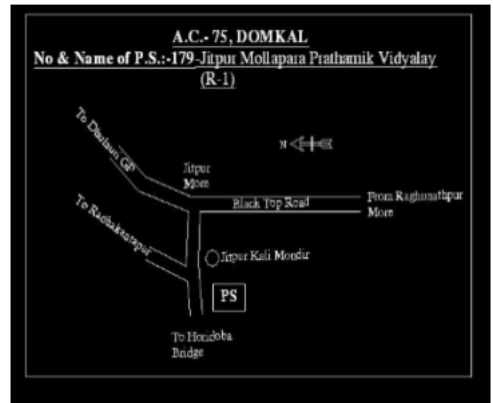

নির্বাচক নিবন্ধন আধিকারিকের স্বাক্ষর

Nazri Naksha

Google Map View

Polling Station Building Front View

Polling Station Front View

Cad View

Key MAP View

বিধানসভা নির্বাচনক্ষেত্রের নং, নাম : 75-ডোমকল
ভাগ নং, নাম : 1-পাড়া-জিতপুর পূর্ব পাড়া