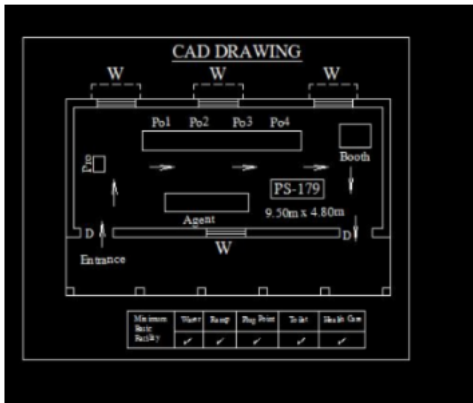

নির্বাচক নিবন্ধন আধিকারিকের স্বাক্ষর

Nazri Naksha

Google Map View

Polling Station Building Front View

Polling Station Front View

Cad View

Key MAP View

বিধানসভা নির্বাচনক্ষেত্রের নং, নাম : 75-ডোমকল
ভাগ নং, নাম : 1-পাড়া-জিতপুর পূর্ব পাড়া