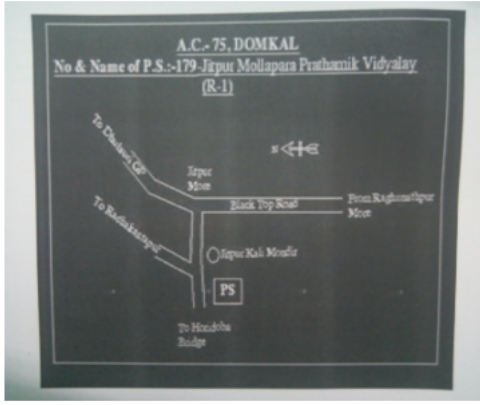

Nazri Naksha