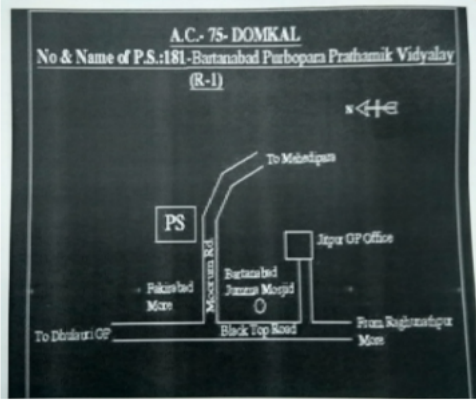

Nazri Naksha