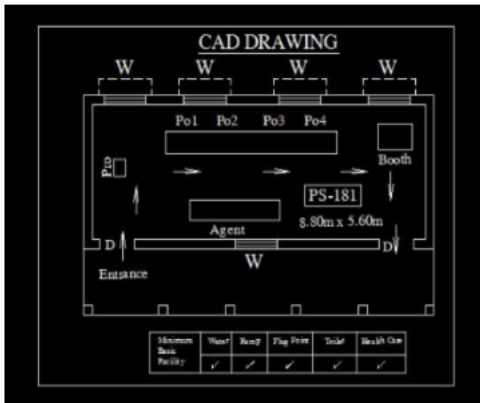

নির্বাচক নিবন্ধন আধিকারিকের স্বাক্ষর

Nazri Naksha

Google Map View

Polling Station Building Front View

Polling Station Front View

Cad View

Key MAP View

বিধানসভা নির্বাচনক্ষেত্রের নং, নাম : 75-ডোমকল
ভাগ নং, নাম : 1-পাড়া-বর্তনাবাদ মন্ডলপাড়া,