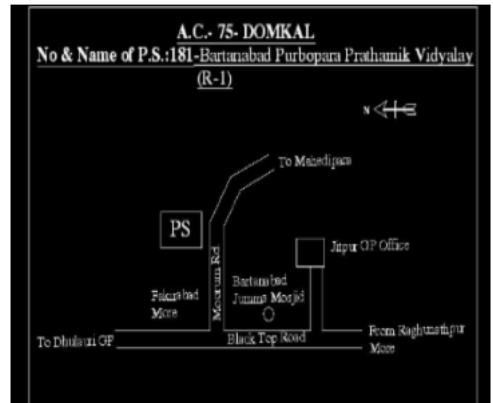

নির্বাচক নিবন্ধন আধিকারিকের স্বাক্ষর

Nazri Naksha

Google Map View

Polling Station Building Front View

Polling Station Front View

Cad View

Key MAP View

বিধানসভা নির্বাচনক্ষেত্রের নং, নাম : 75-ডোমকল
ভাগ নং, নাম : 1-পাড়া-বর্তনাবাদ মন্ডলপাড়া,