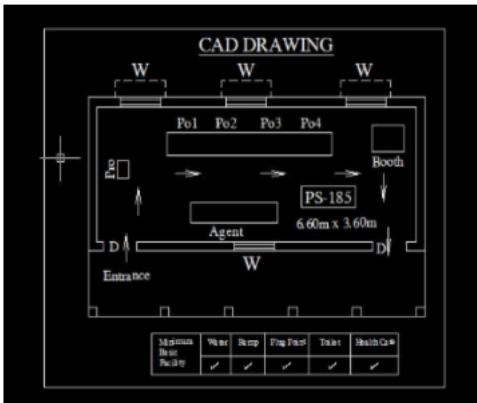

নির্বাচক নিবন্ধন আধিকারিকের স্বাক্ষর

Nazri Naksha

Google Map View

Polling Station Building Front View

Polling Station Front View

Cad View

Key MAP View

বিধানসভা নির্বাচনক্ষেত্রের নং, নাম : 75-ডোমকল
ভাগ নং, নাম : 1-পাড়া-বড় মসজিদপাড়া