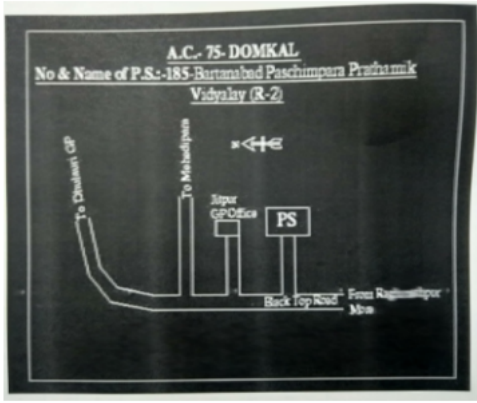

Nazri Naksha