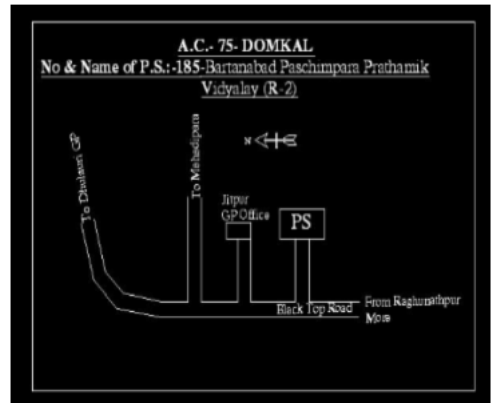

নির্বাচক নিবন্ধন আধিকারিকের স্বাক্ষর

Nazri Naksha

Google Map View

Polling Station Building Front View

Polling Station Front View

Cad View

Key MAP View

বিধানসভা নির্বাচনক্ষেত্রের নং, নাম : 75-ডোমকল
ভাগ নং, নাম : 1-পাড়া-বড় মসজিদপাড়া