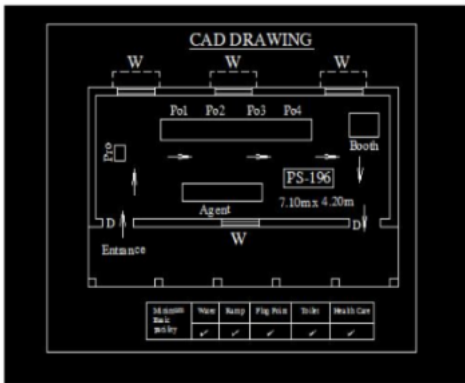

নির্বাচক নিবন্ধন আধিকারিকের স্বাক্ষর

Nazri Naksha

Google Map View

Polling Station Building Front View

Polling Station Front View

Cad View

Key MAP View

1 নাম : সকেনা বিবি স্বামীর নাম: সাজাহান মন্ডল বাড়ির নং : n0027 বয়স : 38 লিঙ্গ : মহিলা	ZQN0731240 ফটো উপলব্ধ	2 নাম : সাজাহান মন্ডল পিতার নাম: রমজান মন্ডল বাড়ির নং : n0027 বয়স : 53 লিঙ্গ : পুরুষ	MWR2024248 ফটো উপলব্ধ	3 নাম : মুর্শিদা খাতুন বিবি স্বামীর নাম: রাজ্জাক মন্ডল বাড়ির নং : n0027 বয়স : 39 লিঙ্গ : মহিলা	ZQN1201433 ফটো উপলব্ধ
4 নাম : রাজ্জাক মন্ডল পিতার নাম: রমজান মন্ডল বাড়ির নং : n0027 বয়স : 56 লিঙ্গ : পুরুষ	MWR1535327 ফটো উপলব্ধ	5 নাম : জাহাঙ্গীর মন্ডল পিতার নাম: তাফেজ মন্ডল বাড়ির নং : n0022 বয়স : 37 লিঙ্গ : পুরুষ	ZQN1201151 ফটো উপলব্ধ	6 নাম : রাবিয়া বেওয়া স্বামীর নাম: তাফেজ মন্ডল বাড়ির নং : n0022 বয়স : 91 লিঙ্গ : মহিলা	ZQN2829554 ফটো উপলব্ধ
7 নাম : সালিমুল মোস্তফা পিতার নাম: নিজামুদ্দিন সরকার বাড়ির নং : n0021 বয়স : 31 লিঙ্গ : পুরুষ	ZQN1751569 ফটো উপলব্ধ	8 নাম : রাজিবুল মোস্তফা পিতার নাম: নিজামুদ্দিন সরকার বাড়ির নং : n0021 বয়স : 33 লিঙ্গ : পুরুষ	ZQN1202266 ফটো উপলব্ধ	9 নাম : আলতাফন বিবি স্বামীর নাম: সালিমুদ্দিন মোল্লা বাড়ির নং : n0032 বয়স : 38 লিঙ্গ : মহিলা	ZQN1201771 ফটো উপলব্ধ
10 নাম : সালিমুদ্দিন মোল্লা পিতার নাম: নিজামুদ্দিন মোল্লা বাড়ির নং : n0032 বয়স : 39 লিঙ্গ : পুরুষ	MWR2559953 ফটো উপলব্ধ	11 নাম : সেলিনা বিবি স্বামীর নাম: মাক্কুল মোল্লা বাড়ির নং : n0032 বয়স : 38 লিঙ্গ : মহিলা	ZQN0731596 ফটো উপলব্ধ	12 নাম : মাক্কুল মোল্লা পিতার নাম: জসিমুদ্দিন মোল্লা বাড়ির নং : n0032 বয়স : 41 লিঙ্গ : পুরুষ	ZQN0731588 ফটো উপলব্ধ
13 নাম : আফরোজা বিবি স্বামীর নাম: ইয়াকুল ইসলাম বাড়ির নং : n0032 বয়স : 37 লিঙ্গ : মহিলা	ZQN1202001 ফটো উপলব্ধ	14 নাম : ইয়াকুল ইসলাম পিতার নাম: জসিমুদ্দিন মোল্লা বাড়ির নং : n0032 বয়স : 43 লিঙ্গ : পুরুষ	MWR2254183 ফটো উপলব্ধ	15 নাম : মিঠুয়ারা বিবি স্বামীর নাম: রফিকুল ইসলাম সেখ বাড়ির নং : n0032 বয়স : 52 লিঙ্গ : মহিলা	MWR2023950 ফটো উপলব্ধ
16 নাম : জয়েলা খাতুন বিবি স্বামীর নাম: সরিফুল ইসলাম মোল্লা বাড়ির নং : n0032 বয়স : 38 লিঙ্গ : মহিলা	ZQN1201722 ফটো উপলব্ধ	17 নাম : সরিফুল ইসলাম মোল্লা পিতার নাম: জসিমুদ্দিন মোল্লা বাড়ির নং : n0032 বয়স : 51 লিঙ্গ : পুরুষ	MWR1536390 ফটো উপলব্ধ	18 নাম : আলামিন মোল্লা পিতার নাম: জহিরুদ্দিন মোল্লা বাড়ির নং : n0017 বয়স : 32 লিঙ্গ : পুরুষ	ZQN1531110 ফটো উপলব্ধ
19 নাম : রোজিনা খাতুন পিতার নাম: মাহাতাব আলী মোল্লা বাড়ির নং : n0017 বয়স : 34 লিঙ্গ : মহিলা	ZQN1751734 ফটো উপলব্ধ	20 নাম : মার্জিনা খাতুন স্বামীর নাম: আনারুল মোল্লা বাড়ির নং : n0017 বয়স : 31 লিঙ্গ : মহিলা	ZQN1531243 ফটো উপলব্ধ	21 নাম : আনারুল মোল্লা পিতার নাম: জাহান মোল্লা বাড়ির নং : n0017 বয়স : 35 লিঙ্গ : পুরুষ	ZQN1531334 ফটো উপলব্ধ
22 নাম : ফাজেরা বিবি স্বামীর নাম: মুহুর মোল্লা বাড়ির নং : n0017 বয়স : 36 লিঙ্গ : মহিলা	ZQN1202175 ফটো উপলব্ধ	23 নাম : মুহুর মোল্লা পিতার নাম: জাহান মোল্লা বাড়ির নং : n0017 বয়স : 41 লিঙ্গ : পুরুষ	ZQN1201979 ফটো উপলব্ধ	24 নাম : জহিরুদ্দিন মোল্লা পিতার নাম: জাহান মোল্লা বাড়ির নং : n0017 বয়স : 60 লিঙ্গ : পুরুষ	MWR2253706 ফটো উপলব্ধ
25 নাম : লালন মোল্লা পিতার নাম: ওয়াজেদ মোল্লা বাড়ির নং : n0007 বয়স : 35 লিঙ্গ : পুরুষ	ZQN1048982 ফটো উপলব্ধ	26 নাম : আকছাদুল মোল্লা পিতার নাম: গাজু মোল্লা বাড়ির নং : n0007 বয়স : 41 লিঙ্গ : পুরুষ	MWR2559888 ফটো উপলব্ধ	27 নাম : সালিমুল মন্ডল পিতার নাম: মোজাহার মন্ডল বাড়ির নং : n0103 বয়স : 32 লিঙ্গ : পুরুষ	ZQN1531441 ফটো উপলব্ধ
28 নাম : হাবিবুর রহমান পিতার নাম: আজাহার মন্ডল বাড়ির নং : n0103 বয়স : 38 লিঙ্গ : পুরুষ	ZQN1049006 ফটো উপলব্ধ	29 নাম : মুরজোমা বিবি স্বামীর নাম: জামিউর রহমান বাড়ির নং : n0103 বয়স : 31 লিঙ্গ : মহিলা	ZQN1531599 ফটো উপলব্ধ	30 নাম : জামিউর রহমান পিতার নাম: আজাহার মন্ডল বাড়ির নং : n0103 বয়স : 39 লিঙ্গ : পুরুষ	ZQN1049022 ফটো উপলব্ধ