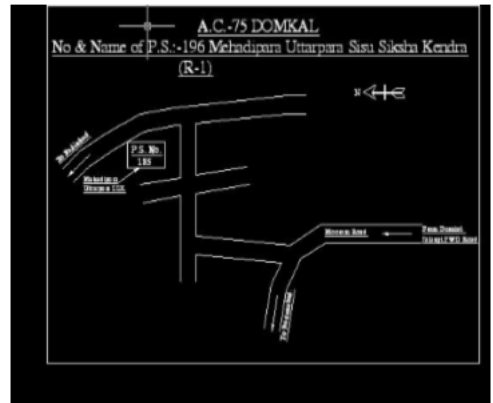

নির্বাচক নিবন্ধন আধিকারিকের স্বাক্ষর

Nazri Naksha

Google Map View

Polling Station Building Front View

Polling Station Front View

Cad View

Key MAP View

1 নাম : সকেনা বিবি স্বামীর নাম: সাজাহান মন্ডল বাড়ির নং : n0027 বয়স : 38 লিঙ্গ : মহিলা	ZQN0731240 ফটো উপলব্ধ	2 নাম : সাজাহান মন্ডল পিতার নাম: রমজান মন্ডল বাড়ির নং : n0027 বয়স : 53 লিঙ্গ : পুরুষ	MWR2024248 ফটো উপলব্ধ	3 নাম : মুর্শিদা খাতুন বিবি স্বামীর নাম: রাজ্জাক মন্ডল বাড়ির নং : n0027 বয়স : 39 লিঙ্গ : মহিলা	ZQN1201433 ফটো উপলব্ধ
4 নাম : রাজ্জাক মন্ডল পিতার নাম: রমজান মন্ডল বাড়ির নং : n0027 বয়স : 56 লিঙ্গ : পুরুষ	MWR1535327 ফটো উপলব্ধ	5 নাম : জাহাঙ্গীর মন্ডল পিতার নাম: তাফেজ মন্ডল বাড়ির নং : n0022 বয়স : 37 লিঙ্গ : পুরুষ	ZQN1201151 ফটো উপলব্ধ	6 নাম : রাবিয়া বেওয়া স্বামীর নাম: তাফেজ মন্ডল বাড়ির নং : n0022 বয়স : 91 লিঙ্গ : মহিলা	ZQN2829554 ফটো উপলব্ধ
7 নাম : সালিমুল মোস্তফা পিতার নাম: নিজামুদ্দিন সরকার বাড়ির নং : n0021 বয়স : 31 লিঙ্গ : পুরুষ	ZQN1751569 ফটো উপলব্ধ	8 নাম : রাজিবুল মোস্তফা পিতার নাম: নিজামুদ্দিন সরকার বাড়ির নং : n0021 বয়স : 33 লিঙ্গ : পুরুষ	ZQN1202266 ফটো উপলব্ধ	9 নাম : আলতাফন বিবি স্বামীর নাম: সালিমুদ্দিন মোল্লা বাড়ির নং : n0032 বয়স : 38 লিঙ্গ : মহিলা	ZQN1201771 ফটো উপলব্ধ
10 নাম : সালিমুদ্দিন মোল্লা পিতার নাম: নিজামুদ্দিন মোল্লা বাড়ির নং : n0032 বয়স : 39 লিঙ্গ : পুরুষ	MWR2559953 ফটো উপলব্ধ	11 নাম : সেলিনা বিবি স্বামীর নাম: মাক্কুল মোল্লা বাড়ির নং : n0032 বয়স : 38 লিঙ্গ : মহিলা	ZQN0731596 ফটো উপলব্ধ	12 নাম : মাক্কুল মোল্লা পিতার নাম: জসিমুদ্দিন মোল্লা বাড়ির নং : n0032 বয়স : 41 লিঙ্গ : পুরুষ	ZQN0731588 ফটো উপলব্ধ
13 নাম : আফরোজা বিবি স্বামীর নাম: ইয়াকুল ইসলাম বাড়ির নং : n0032 বয়স : 37 লিঙ্গ : মহিলা	ZQN1202001 ফটো উপলব্ধ	14 নাম : ইয়াকুল ইসলাম পিতার নাম: জসিমুদ্দিন মোল্লা বাড়ির নং : n0032 বয়স : 43 লিঙ্গ : পুরুষ	MWR2254183 ফটো উপলব্ধ	15 নাম : মিঠুয়ারা বিবি স্বামীর নাম: রফিকুল ইসলাম সেখ বাড়ির নং : n0032 বয়স : 52 লিঙ্গ : মহিলা	MWR2023950 ফটো উপলব্ধ
16 নাম : জয়েলা খাতুন বিবি স্বামীর নাম: সরিফুল ইসলাম মোল্লা বাড়ির নং : n0032 বয়স : 38 লিঙ্গ : মহিলা	ZQN1201722 ফটো উপলব্ধ	17 নাম : সরিফুল ইসলাম মোল্লা পিতার নাম: জসিমুদ্দিন মোল্লা বাড়ির নং : n0032 বয়স : 51 লিঙ্গ : পুরুষ	MWR1536390 ফটো উপলব্ধ	18 নাম : আলামিন মোল্লা পিতার নাম: জহিরুদ্দিন মোল্লা বাড়ির নং : n0017 বয়স : 32 লিঙ্গ : পুরুষ	ZQN1531110 ফটো উপলব্ধ
19 নাম : রোজিনা খাতুন পিতার নাম: মাহাতাব আলী মোল্লা বাড়ির নং : n0017 বয়স : 34 লিঙ্গ : মহিলা	ZQN1751734 ফটো উপলব্ধ	20 নাম : মার্জিনা খাতুন স্বামীর নাম: আনারুল মোল্লা বাড়ির নং : n0017 বয়স : 31 লিঙ্গ : মহিলা	ZQN1531243 ফটো উপলব্ধ	21 নাম : আনারুল মোল্লা পিতার নাম: জাহান মোল্লা বাড়ির নং : n0017 বয়স : 35 লিঙ্গ : পুরুষ	ZQN1531334 ফটো উপলব্ধ
22 নাম : ফাজেরা বিবি স্বামীর নাম: মুহুর মোল্লা বাড়ির নং : n0017 বয়স : 36 লিঙ্গ : মহিলা	ZQN1202175 ফটো উপলব্ধ	23 নাম : মুহুর মোল্লা পিতার নাম: জাহান মোল্লা বাড়ির নং : n0017 বয়স : 41 লিঙ্গ : পুরুষ	ZQN1201979 ফটো উপলব্ধ	24 নাম : জহিরুদ্দিন মোল্লা পিতার নাম: জাহান মোল্লা বাড়ির নং : n0017 বয়স : 60 লিঙ্গ : পুরুষ	MWR2253706 ফটো উপলব্ধ
25 নাম : লালন মোল্লা পিতার নাম: ওয়াজেদ মোল্লা বাড়ির নং : n0007 বয়স : 35 লিঙ্গ : পুরুষ	ZQN1048982 ফটো উপলব্ধ	26 নাম : আকছাদুল মোল্লা পিতার নাম: গাজু মোল্লা বাড়ির নং : n0007 বয়স : 41 লিঙ্গ : পুরুষ	MWR2559888 ফটো উপলব্ধ	27 নাম : সালিমুল মন্ডল পিতার নাম: মোজাহার মন্ডল বাড়ির নং : n0103 বয়স : 32 লিঙ্গ : পুরুষ	ZQN1531441 ফটো উপলব্ধ
28 নাম : হাবিবুর রহমান পিতার নাম: আজাহার মন্ডল বাড়ির নং : n0103 বয়স : 38 লিঙ্গ : পুরুষ	ZQN1049006 ফটো উপলব্ধ	29 নাম : মুরজোমা বিবি স্বামীর নাম: জামিউর রহমান বাড়ির নং : n0103 বয়স : 31 লিঙ্গ : মহিলা	ZQN1531599 ফটো উপলব্ধ	30 নাম : জামিউর রহমান পিতার নাম: আজাহার মন্ডল বাড়ির নং : n0103 বয়স : 39 লিঙ্গ : পুরুষ	ZQN1049022 ফটো উপলব্ধ