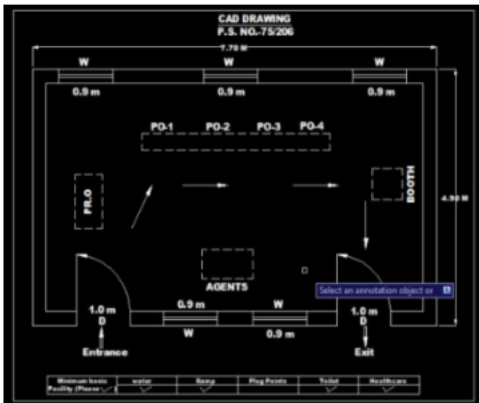

নির্বাচক নিবন্ধন আধিকারিকের স্বাক্ষর

Nazri Naksha

Google Map View

Polling Station Building Front View

Polling Station Front View

Cad View

Key MAP View

বিধানসভা নির্বাচনক্ষেত্রের নং, নাম : 75-ডোমকল
ভাগ নং, নাম : 1-পাড়া-ডুমুরতলা