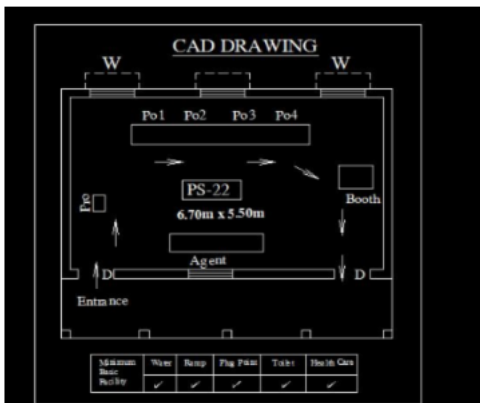

নির্বাচক নিবন্ধন আধিকারিকের স্বাক্ষর

Nazri Naksha

Google Map View

Polling Station Building Front View

Polling Station Front View

Cad View

Key MAP View

1 নাম : আফরোজা খাতুন বিবি স্বামীর নাম: হাবিবুর রহমান বাড়ির নং : n0139 বয়স : 34 লিঙ্গ : মহিলা	ZQN1287960 ফটো উপলব্ধ	2 নাম : হাবিবুর রহমান পিতার নাম: রেকাব আলি বাড়ির নং : n0139 বয়স : 36 লিঙ্গ : পুরুষ	ZQN1085984 ফটো উপলব্ধ	3 নাম : পারভিনা খাতুন বিবি স্বামীর নাম: মিজারুল ইসলাম বাড়ির নং : n0139 বয়স : 39 লিঙ্গ : মহিলা	MWR2433332 ফটো উপলব্ধ
4 নাম : জেলেখা বিবি স্বামীর নাম: রেকাব আলী সেখ বাড়ির নং : n0139 বয়স : 56 লিঙ্গ : মহিলা	WB/09/060/150261 ফটো উপলব্ধ	5 নাম : জহুরা বিবি স্বামীর নাম: ফজলুল হক সেখ বাড়ির নং : n0139 বয়স : 71 লিঙ্গ : মহিলা	ZQN2306504 ফটো উপলব্ধ	6 নাম : শাহান হক রুমী পিতার নাম: মহঃ আলী আকবর বাড়ির নং : n0135 বয়স : 31 লিঙ্গ : পুরুষ	ZQN1457456 ফটো উপলব্ধ
7 নাম : সাহিদা খাতুন বিবি স্বামীর নাম: সাখাওয়াত হোসেন মণ্ডল বাড়ির নং : n0135 বয়স : 31 লিঙ্গ : মহিলা	ZQN1457449 ফটো উপলব্ধ	8 নাম : আলী খুরকুমী পিতার নাম: আলী আকবর বাড়ির নং : n0135 বয়স : 35 লিঙ্গ : পুরুষ	ZQN1085950 ফটো উপলব্ধ	9 নাম : মারুফা বিবি স্বামীর নাম: সারাদিন্দিন মন্ডল বাড়ির নং : n0135 বয়স : 44 লিঙ্গ : মহিলা	MWR2652964 ফটো উপলব্ধ
10 নাম : সুরমিলা বিবি স্বামীর নাম: গোলাম মুস্তফা বাড়ির নং : n0043 বয়স : 31 লিঙ্গ : মহিলা	ZQN1586288 ফটো উপলব্ধ	11 নাম : রজনী বিবি স্বামীর নাম: গোলাম মুর্তুজা মণ্ডল বাড়ির নং : n0043 বয়স : 31 লিঙ্গ : মহিলা	ZQN1457357 ফটো উপলব্ধ	12 নাম : গোলাম মোস্তাফা পিতার নাম: মুনতাজ আলি বাড়ির নং : n0043 বয়স : 33 লিঙ্গ : পুরুষ	ZQN1457258 ফটো উপলব্ধ
13 নাম : হানুফা বেওয়া স্বামীর নাম: মুনতাজ আলী বাড়ির নং : n0043 বয়স : 66 লিঙ্গ : মহিলা	WB/09/060/150060 ফটো উপলব্ধ	14 নাম : রিজিয়া বিবি স্বামীর নাম: সাদেক আলী মণ্ডল বাড়ির নং : n0080 বয়স : 71 লিঙ্গ : মহিলা	WB/09/060/150069 ফটো উপলব্ধ	15 নাম : হানিফ মণ্ডল পিতার নাম: সামসুলহুদা মণ্ডল বাড়ির নং : শম্ভু নগর বয়স : 43 লিঙ্গ : পুরুষ	ZQN0091348 ফটো উপলব্ধ
16 নাম : আঞ্জুরা বিবি স্বামীর নাম: বাবলু হোসেন মণ্ডল বাড়ির নং : n0056 বয়স : 53 লিঙ্গ : মহিলা	ZQN2301935 ফটো উপলব্ধ	17 নাম : বাবলু হোসেন মন্ডল পিতার নাম: সামসুল মণ্ডল বাড়ির নং : n0056 বয়স : 56 লিঙ্গ : পুরুষ	ZQN2301836 ফটো উপলব্ধ	18 নাম : নারগিসা পারভিন মণ্ডল স্বামীর নাম: আজহার আলী মণ্ডল বাড়ির নং : n0019 বয়স : 49 লিঙ্গ : মহিলা	WB/09/060/150105 ফটো উপলব্ধ
19 নাম : ফেরুনা বিবি স্বামীর নাম: নজরুল ইসলাম মন্ডল বাড়ির নং : n0019 বয়স : 46 লিঙ্গ : মহিলা	ZQN2131787 ফটো উপলব্ধ	20 নাম : নজরুল ইসলাম মন্ডল পিতার নাম: ইউসুফ মণ্ডল বাড়ির নং : n0019 বয়স : 57 লিঙ্গ : পুরুষ	ZQN2131415 ফটো উপলব্ধ	21 নাম : আজহার আলি পিতার নাম: মোঃ ইসব মণ্ডল বাড়ির নং : n0019 বয়স : 63 লিঙ্গ : পুরুষ	WB/09/060/150104 ফটো উপলব্ধ
22 নাম : সমেজান বেওয়া স্বামীর নাম: সাবানউদ্দিন সেখ বাড়ির নং : n0156 বয়স : 66 লিঙ্গ : মহিলা	WB/09/060/150253 ফটো উপলব্ধ	23 নাম : লতিফন বেওয়া স্বামীর নাম: কাশেম সেখ বাড়ির নং : n0156 বয়স : 71 লিঙ্গ : মহিলা	WB/09/060/150250 ফটো উপলব্ধ	24 নাম : চিত্তামনি বিবি স্বামীর নাম: ইসুব আলী সেখ বাড়ির নং : n0150 বয়স : 33 লিঙ্গ : মহিলা	ZQN1457407 ফটো উপলব্ধ
25 নাম : জ্যোৎস্না বিবি স্বামীর নাম: মেকাইল সেখ বাড়ির নং : n0150 বয়স : 36 লিঙ্গ : মহিলা	MWR2653129 ফটো উপলব্ধ	26 নাম : ইসুব আলি সেখ পিতার নাম: নুজবল হক বাড়ির নং : n0150 বয়স : 37 লিঙ্গ : পুরুষ	ZQN0091157 ফটো উপলব্ধ	27 নাম : মেকাইল ইসলাম সেখ পিতার নাম: নুজবল হকসেখ বাড়ির নং : n0150 বয়স : 47 লিঙ্গ : পুরুষ	MWR1547116 ফটো উপলব্ধ
28 নাম : আদরা বেওয়া স্বামীর নাম: নুজবল হক সেখ বাড়ির নং : n0150 বয়স : 71 লিঙ্গ : মহিলা	ZQN2306397 ফটো উপলব্ধ	29 নাম : রুপা বিবি স্বামীর নাম: আমিনুল সেখ বাড়ির নং : n0171 বয়স : 46 লিঙ্গ : মহিলা	MWR2494573 ফটো উপলব্ধ	30 নাম : চাঁদমন খাতুন পিতার নাম: শিকিম সেখ বাড়ির নং : n0170 বয়স : 43 লিঙ্গ : মহিলা	MWR2494565 ফটো উপলব্ধ