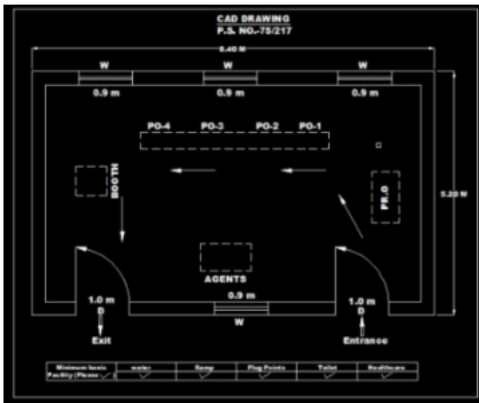

নির্বাচক নিবন্ধন আধিকারিকের স্বাক্ষর

Nazri Naksha

Google Map View

Polling Station Building Front View

Polling Station Front View

Cad View

Key MAP View

| | | | | | |
|--|------------------|---|------------|---|------------------|
| 1 নাম : রহিমা বেওয়া স্বামীর নাম: রহমান বাড়ির নং : n0013 বয়স : 71 লিঙ্গ : মহিলা ফটো উপলব্ধ | WB/09/060/372291 | 2 নাম : দুলাল শা মায়ের নাম: রহিমা বেওয়া বাড়ির নং : n0013 বয়স : 37 লিঙ্গ : পুরুষ ফটো উপলব্ধ | ZQN1051390 | 3 নাম : বিল্লাল হোসেন শাহ পিতার নাম: রহমান শাহ বাড়ির নং : n0013 বয়স : 44 লিঙ্গ : পুরুষ ফটো উপলব্ধ | MWR2216034 |
| 4 নাম : খদেজান বেওয়া স্বামীর নাম: উজির মন্ডল বাড়ির নং : n0047 বয়স : 79 লিঙ্গ : মহিলা ফটো উপলব্ধ | WB/09/060/372224 | 5 নাম : ফলেমা বিবি স্বামীর নাম: রসিদ মণ্ডল বাড়ির নং : n0042 বয়স : 35 লিঙ্গ : মহিলা ফটো উপলব্ধ | ZQN1541093 | 6 নাম : লালটু মণ্ডল পিতার নাম: জলিল মণ্ডল বাড়ির নং : n0042 বয়স : 31 লিঙ্গ : পুরুষ ফটো উপলব্ধ | ZQN1540830 |
| 7 নাম : আমেনা বেওয়া স্বামীর নাম: খোদাবক্স সা বাড়ির নং : n0042 বয়স : 81 লিঙ্গ : মহিলা ফটো উপলব্ধ | MWR0748277 | 8 নাম : রিনা খাতুন বিবি স্বামীর নাম: লালটু মণ্ডল বাড়ির নং : n0042 বয়স : 29 লিঙ্গ : মহিলা ফটো উপলব্ধ | ZQN1926674 | 9 নাম : খাইরুল্লা মন্ডল পিতার নাম: খলিল মন্ডল বাড়ির নং : n0026 বয়স : 49 লিঙ্গ : পুরুষ ফটো উপলব্ধ | WB/09/060/372197 |
| 10 নাম : সারজিনা বিবি স্বামীর নাম: আব্বাস মণ্ডল বাড়ির নং : n0026 বয়স : 42 লিঙ্গ : মহিলা ফটো উপলব্ধ | ZQN1673995 | 11 নাম : আব্বাস মণ্ডল মায়ের নাম: কমেলা বিবি বাড়ির নং : n0026 বয়স : 40 লিঙ্গ : পুরুষ ফটো উপলব্ধ | ZQN1215029 | 12 নাম : সাবিনা বিবি স্বামীর নাম: সাজাহান মণ্ডল বাড়ির নং : n0011 বয়স : 28 লিঙ্গ : মহিলা ফটো উপলব্ধ | ZQN1847342 |
| 13 নাম : মদন মণ্ডল পিতার নাম: করিম মণ্ডল বাড়ির নং : n0005 বয়স : 36 লিঙ্গ : পুরুষ ফটো উপলব্ধ | ZQN1416148 | 14 নাম : সফিকুল মালিখ্যা পিতার নাম: সাহিদ বক্স মালিখ্যা বাড়ির নং : n0128 বয়স : 37 লিঙ্গ : পুরুষ ফটো উপলব্ধ | ZQN0799668 | 15 নাম : সেলিনা খাতুন বিবি স্বামীর নাম: রফিকুল মালিখ্যা বাড়ির নং : n0128 বয়স : 29 লিঙ্গ : মহিলা ফটো উপলব্ধ | ZQN1757459 |
| 16 নাম : রফিকুল মালিখ্যা পিতার নাম: সাহিদ বক্স বাড়ির নং : n0128 বয়স : 39 লিঙ্গ : পুরুষ ফটো উপলব্ধ | ZQN0799650 | 17 নাম : ফিরোজা বেওয়া পিতার নাম: সাহিদ বক্স মালিখ্যা বাড়ির নং : n0128 বয়স : 64 লিঙ্গ : মহিলা ফটো উপলব্ধ | ZQN2202117 | 18 নাম : সাজেদা বিবি স্বামীর নাম: আলাউদ্দিন মালিখ্যা বাড়ির নং : n0151 বয়স : 34 লিঙ্গ : মহিলা ফটো উপলব্ধ | ZQN1674191 |
| 19 নাম : লালন মণ্ডল মায়ের নাম: আনেছা বিবি বাড়ির নং : n0151 বয়স : 36 লিঙ্গ : পুরুষ ফটো উপলব্ধ | ZQN0800474 | 20 নাম : আনেছা বিবি স্বামীর নাম: নজরুল মন্ডল বাড়ির নং : n0151 বয়স : 61 লিঙ্গ : মহিলা ফটো উপলব্ধ | MWR0748095 | 21 নাম : আলাউদ্দিন মালিখ্যা পিতার নাম: মোমিন মালিখ্যা বাড়ির নং : n0151 বয়স : 39 লিঙ্গ : পুরুষ ফটো উপলব্ধ | MWR2448934 |
| 22 নাম : নুসাহার বিবি স্বামীর নাম: ছানুয়ার সেখ বাড়ির নং : n0120 বয়স : 39 লিঙ্গ : মহিলা ফটো উপলব্ধ | ZQN1051341 | 23 নাম : রেহেনা বিবি স্বামীর নাম: খাইরুল্লা মণ্ডল বাড়ির নং : n0026 বয়স : 38 লিঙ্গ : মহিলা ফটো উপলব্ধ | ZQN1215052 | 24 নাম : মোঃ মরহুম সেখ পিতার নাম: জমিরুদ্দিন সেখ বাড়ির নং : n0066 বয়স : 49 লিঙ্গ : পুরুষ ফটো উপলব্ধ | MWR2106557 |
| 25 নাম : নুরজাহান বিবি স্বামীর নাম: জহিরুদ্দিন সেখ বাড়ির নং : n0066 বয়স : 50 লিঙ্গ : মহিলা ফটো উপলব্ধ | ZQN2201291 | 26 নাম : ফুলজান বিবি স্বামীর নাম: জমিরুদ্দিন সেখ বাড়ির নং : n0066 বয়স : 77 লিঙ্গ : মহিলা ফটো উপলব্ধ | ZQN2201374 | 27 নাম : ছানুয়ার সেখ পিতার নাম: সিরাজ সেখ বাড়ির নং : n0120 বয়স : 50 লিঙ্গ : পুরুষ ফটো উপলব্ধ | MWR2331346 |
| 28 নাম : সুরমাতন বিবি স্বামীর নাম: আনুয়ার সেখ বাড়ির নং : n0120 বয়স : 43 লিঙ্গ : মহিলা ফটো উপলব্ধ | ZQN1674001 | 29 নাম : আনুয়ার সেখ পিতার নাম: সিরাজ সেখ বাড়ির নং : n0120 বয়স : 49 লিঙ্গ : পুরুষ ফটো উপলব্ধ | MWR2512648 | 30 নাম : ময়না খাতুন পিতার নাম: জৈনুদ্দিন মণ্ডল বাড়ির নং : n0119 বয়স : 36 লিঙ্গ : মহিলা ফটো উপলব্ধ | ZQN1214758 |