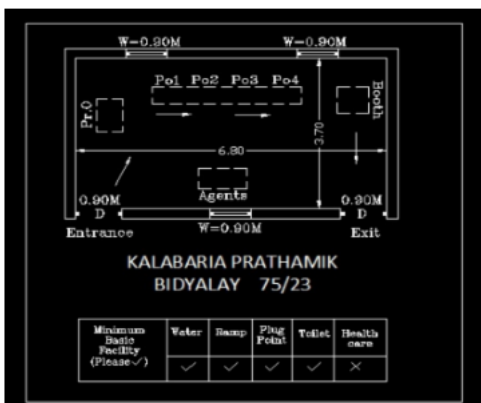

নির্বাচক নিবন্ধন আধিকারিকের স্বাক্ষর

Nazri Naksha

Google Map View

Polling Station Building Front View

Polling Station Front View

Cad View

Key MAP View

1 নাম : মনজুরা খাতুন স্বামীর নাম : সমিরুদ্দিন সেখ বাড়ির নং : n0131 বয়স : 39 লিঙ্গ : মহিলা	MWR2574812	ফটো উপলব্ধ	2 নাম : সমিরুদ্দিন সেখ পিতার নাম : সুবরাজ সেখ বাড়ির নং : n0131 বয়স : 43 লিঙ্গ : পুরুষ	MWR2054930	ফটো উপলব্ধ	3 নাম : আয়ুব আলীমগুল পিতার নাম : বরকতুল্লা মগুল বাড়ির নং : n0091 বয়স : 52 লিঙ্গ : পুরুষ	WB/09/060/201342	ফটো উপলব্ধ
4 নাম : হানুফা বিবি স্বামীর নাম : বরকতুল্লা মগুল বাড়ির নং : n0091 বয়স : 71 লিঙ্গ : মহিলা	WB/09/060/201339	ফটো উপলব্ধ	5 নাম : সাবির আহমেদ পিতার নাম : মুস্তাকিম মগুল বাড়ির নং : n0084 বয়স : 32 লিঙ্গ : পুরুষ	ZQN1458058	ফটো উপলব্ধ	6 নাম : জিয়ারুল হক পিতার নাম : আলি বক্স বাড়ির নং : n0084 বয়স : 38 লিঙ্গ : পুরুষ	MWR2436046	ফটো উপলব্ধ
7 নাম : তোরজিনা বিবি স্বামীর নাম : আলীবক্স মগুল বাড়ির নং : n0084 বয়স : 57 লিঙ্গ : মহিলা	WB/09/060/201107	ফটো উপলব্ধ	8 নাম : এসেম্মারা বিবি স্বামীর নাম : মোস্তাকিম মগুল বাড়ির নং : n0084 বয়স : 59 লিঙ্গ : মহিলা	WB/09/060/201105	ফটো উপলব্ধ	9 নাম : আলীবক্স মন্ডল পিতার নাম : রহমত মন্ডল বাড়ির নং : n0084 বয়স : 65 লিঙ্গ : পুরুষ	WB/09/060/201106	ফটো উপলব্ধ
10 নাম : মোস্তাকিম মন্ডল পিতার নাম : রহমত মন্ডল বাড়ির নং : n0084 বয়স : 67 লিঙ্গ : পুরুষ	WB/09/060/201104	ফটো উপলব্ধ	11 নাম : মিরজাহান আলি মগুল পিতার নাম : আব্দুর রাজ্জাক মগুল বাড়ির নং : n0081 বয়স : 42 লিঙ্গ : পুরুষ	MWR2055408	ফটো উপলব্ধ	12 নাম : সাজাহান আলী মগুল পিতার নাম : আব্দুর রাজ্জাক মগুল বাড়ির নং : n0081 বয়স : 50 লিঙ্গ : পুরুষ	WB/09/060/201120	ফটো উপলব্ধ
13 নাম : সোনাতান বিবি স্বামীর নাম : আব্দুর রাজ্জাক মগুল বাড়ির নং : n0081 বয়স : 64 লিঙ্গ : মহিলা	WB/09/060/201119	ফটো উপলব্ধ	14 নাম : সাদিকুল ইসলাম পিতার নাম : শুকুর আলি মন্ডল বাড়ির নং : n0073 বয়স : 39 লিঙ্গ : পুরুষ	MWR2499101	ফটো উপলব্ধ	15 নাম : মোসাঃ জেসুয়া খাতুন স্বামীর নাম : সুবেদান বেওয়া মগুল বাড়ির নং : n0073 বয়স : 45 লিঙ্গ : মহিলা	MWR1542786	ফটো উপলব্ধ
16 নাম : রোজিনা বিবি স্বামীর নাম : সহিদুল ইসলাম বাড়ির নং : n0073 বয়স : 37 লিঙ্গ : মহিলা	ZQN1587328	ফটো উপলব্ধ	17 নাম : সহিদুল ইসলাম পিতার নাম : শুকুর আলী মগুল বাড়ির নং : n0073 বয়স : 37 লিঙ্গ : পুরুষ	ZQN0095893	ফটো উপলব্ধ	18 নাম : আনোয়ারা বিবি স্বামীর নাম : শুকুর আলী মগুল বাড়ির নং : n0073 বয়স : 57 লিঙ্গ : মহিলা	WB/09/060/201065	ফটো উপলব্ধ
19 নাম : শুকুর আলী মন্ডল পিতার নাম : কৈফত মন্ডল বাড়ির নং : n0073 বয়স : 61 লিঙ্গ : পুরুষ	WB/09/060/201064	ফটো উপলব্ধ	20 নাম : সুবেদান বেওয়া পিতার নাম : ফজের আলী মগুল বাড়ির নং : n0073 বয়স : 71 লিঙ্গ : মহিলা	WB/09/060/201302	ফটো উপলব্ধ	21 নাম : চায়না বিবি স্বামীর নাম : খাইরুল্লা সেখ বাড়ির নং : n0024 বয়স : 39 লিঙ্গ : মহিলা	MWR2499218	ফটো উপলব্ধ
22 নাম : নার্সিসা খাতুন পিতার নাম : খাইরুল্লা সেখ বাড়ির নং : n0024 বয়স : 30 লিঙ্গ : মহিলা	ZQN1586627	ফটো উপলব্ধ	23 নাম : জোসনা খাতুন পিতার নাম : খাইরুল্লা সেখ বাড়ির নং : n0024 বয়স : 46 লিঙ্গ : মহিলা	ZQN1586676	ফটো উপলব্ধ	24 নাম : মোঃ আইনুল ইসলাম সেখ পিতার নাম : সুবরাজ আলি সেখ বাড়ির নং : n0024 বয়স : 33 লিঙ্গ : পুরুষ	ZQN1288182	ফটো উপলব্ধ
25 নাম : মোঃ মাইনুল ইসলাম সেখ পিতার নাম : সুবরাজ আলি সেখ বাড়ির নং : n0024 বয়স : 36 লিঙ্গ : পুরুষ	ZQN1288190	ফটো উপলব্ধ	26 নাম : মিনারুল ইসলাম পিতার নাম : সুবরাজ সেখ বাড়ির নং : n0024 বয়স : 37 লিঙ্গ : পুরুষ	ZQN1288216	ফটো উপলব্ধ	27 নাম : মোঃ খায়রুল্লা সেখ পিতার নাম : সুবরাজ আলি সেখ বাড়ির নং : n0110 বয়স : 51 লিঙ্গ : পুরুষ	MWR1541192	ফটো উপলব্ধ
28 নাম : মানোয়ারা বিবি স্বামীর নাম : খায়রুল্লা সেখ বাড়ির নং : n0024 বয়স : 51 লিঙ্গ : মহিলা	ZQN2182020	ফটো উপলব্ধ	29 নাম : জ্যোন্না বেওয়া স্বামীর নাম : সুবরাজ আলী সেখ বাড়ির নং : n0024 বয়স : 61 লিঙ্গ : মহিলা	WB/09/060/201187	ফটো উপলব্ধ	30 নাম : গোলাম মাসুদ মন্ডল পিতার নাম : শুকুরুল্লা মন্ডল বাড়ির নং : n0110 বয়স : 41 লিঙ্গ : পুরুষ	MWR2055036	ফটো উপলব্ধ