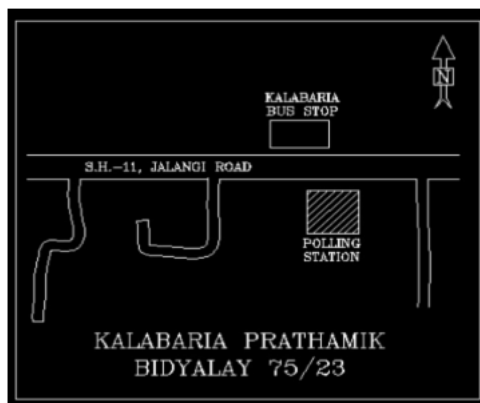

নির্বাচক নিবন্ধন আধিকারিকের স্বাক্ষর

Nazri Naksha

Google Map View

Polling Station Building Front View

Polling Station Front View

Cad View

Key MAP View

1 নাম : মনজুরা খাতুন স্বামীর নাম : সমিরুদ্দিন সেখ বাড়ির নং : n0131 বয়স : 39 লিঙ্গ : মহিলা	MWR2574812	ফটো উপলব্ধ	2 নাম : সমিরুদ্দিন সেখ পিতার নাম : সুবরাজ সেখ বাড়ির নং : n0131 বয়স : 43 লিঙ্গ : পুরুষ	MWR2054930	ফটো উপলব্ধ	3 নাম : আয়ুব আলীমগুল পিতার নাম : বরকতুল্লা মগুল বাড়ির নং : n0091 বয়স : 52 লিঙ্গ : পুরুষ	WB/09/060/201342	ফটো উপলব্ধ
4 নাম : হানুফা বিবি স্বামীর নাম : বরকতুল্লা মগুল বাড়ির নং : n0091 বয়স : 71 লিঙ্গ : মহিলা	WB/09/060/201339	ফটো উপলব্ধ	5 নাম : সাবির আহমেদ পিতার নাম : মুস্তাকিম মগুল বাড়ির নং : n0084 বয়স : 32 লিঙ্গ : পুরুষ	ZQN1458058	ফটো উপলব্ধ	6 নাম : জিয়ারুল হক পিতার নাম : আলি বক্স বাড়ির নং : n0084 বয়স : 38 লিঙ্গ : পুরুষ	MWR2436046	ফটো উপলব্ধ
7 নাম : তোরজিনা বিবি স্বামীর নাম : আলীবক্স মগুল বাড়ির নং : n0084 বয়স : 57 লিঙ্গ : মহিলা	WB/09/060/201107	ফটো উপলব্ধ	8 নাম : এসেম্মারা বিবি স্বামীর নাম : মোস্তাকিম মগুল বাড়ির নং : n0084 বয়স : 59 লিঙ্গ : মহিলা	WB/09/060/201105	ফটো উপলব্ধ	9 নাম : আলীবক্স মন্ডল পিতার নাম : রহমত মন্ডল বাড়ির নং : n0084 বয়স : 65 লিঙ্গ : পুরুষ	WB/09/060/201106	ফটো উপলব্ধ
10 নাম : মোস্তাকিম মন্ডল পিতার নাম : রহমত মন্ডল বাড়ির নং : n0084 বয়স : 67 লিঙ্গ : পুরুষ	WB/09/060/201104	ফটো উপলব্ধ	11 নাম : মিরজাহান আলি মগুল পিতার নাম : আব্দুর রাজ্জাক মগুল বাড়ির নং : n0081 বয়স : 42 লিঙ্গ : পুরুষ	MWR2055408	ফটো উপলব্ধ	12 নাম : সাজাহান আলী মগুল পিতার নাম : আব্দুর রাজ্জাক মগুল বাড়ির নং : n0081 বয়স : 50 লিঙ্গ : পুরুষ	WB/09/060/201120	ফটো উপলব্ধ
13 নাম : সোনাতান বিবি স্বামীর নাম : আব্দুর রাজ্জাক মগুল বাড়ির নং : n0081 বয়স : 64 লিঙ্গ : মহিলা	WB/09/060/201119	ফটো উপলব্ধ	14 নাম : সাদিকুল ইসলাম পিতার নাম : শুকুর আলি মন্ডল বাড়ির নং : n0073 বয়স : 39 লিঙ্গ : পুরুষ	MWR2499101	ফটো উপলব্ধ	15 নাম : মোসাঃ জেসুয়া খাতুন স্বামীর নাম : সুবেদান বেওয়া মগুল বাড়ির নং : n0073 বয়স : 45 লিঙ্গ : মহিলা	MWR1542786	ফটো উপলব্ধ
16 নাম : রোজিনা বিবি স্বামীর নাম : সহিদুল ইসলাম বাড়ির নং : n0073 বয়স : 37 লিঙ্গ : মহিলা	ZQN1587328	ফটো উপলব্ধ	17 নাম : সহিদুল ইসলাম পিতার নাম : শুকুর আলী মগুল বাড়ির নং : n0073 বয়স : 37 লিঙ্গ : পুরুষ	ZQN0095893	ফটো উপলব্ধ	18 নাম : আনোয়ারা বিবি স্বামীর নাম : শুকুর আলী মগুল বাড়ির নং : n0073 বয়স : 57 লিঙ্গ : মহিলা	WB/09/060/201065	ফটো উপলব্ধ
19 নাম : শুকুর আলী মন্ডল পিতার নাম : কৈফত মন্ডল বাড়ির নং : n0073 বয়স : 61 লিঙ্গ : পুরুষ	WB/09/060/201064	ফটো উপলব্ধ	20 নাম : সুবেদান বেওয়া পিতার নাম : ফজের আলী মগুল বাড়ির নং : n0073 বয়স : 71 লিঙ্গ : মহিলা	WB/09/060/201302	ফটো উপলব্ধ	21 নাম : চায়না বিবি স্বামীর নাম : খাইরুল্লা সেখ বাড়ির নং : n0024 বয়স : 39 লিঙ্গ : মহিলা	MWR2499218	ফটো উপলব্ধ
22 নাম : নার্সিসা খাতুন পিতার নাম : খাইরুল্লা সেখ বাড়ির নং : n0024 বয়স : 30 লিঙ্গ : মহিলা	ZQN1586627	ফটো উপলব্ধ	23 নাম : জোসনা খাতুন পিতার নাম : খাইরুল্লা সেখ বাড়ির নং : n0024 বয়স : 46 লিঙ্গ : মহিলা	ZQN1586676	ফটো উপলব্ধ	24 নাম : মোঃ আইনুল ইসলাম সেখ পিতার নাম : সুবরাজ আলি সেখ বাড়ির নং : n0024 বয়স : 33 লিঙ্গ : পুরুষ	ZQN1288182	ফটো উপলব্ধ
25 নাম : মোঃ মাইনুল ইসলাম সেখ পিতার নাম : সুবরাজ আলি সেখ বাড়ির নং : n0024 বয়স : 36 লিঙ্গ : পুরুষ	ZQN1288190	ফটো উপলব্ধ	26 নাম : মিনারুল ইসলাম পিতার নাম : সুবরাজ সেখ বাড়ির নং : n0024 বয়স : 37 লিঙ্গ : পুরুষ	ZQN1288216	ফটো উপলব্ধ	27 নাম : মোঃ খায়রুল্লা সেখ পিতার নাম : সুবরাজ আলি সেখ বাড়ির নং : n0110 বয়স : 51 লিঙ্গ : পুরুষ	MWR1541192	ফটো উপলব্ধ
28 নাম : মানোয়ারা বিবি স্বামীর নাম : খায়রুল্লা সেখ বাড়ির নং : n0024 বয়স : 51 লিঙ্গ : মহিলা	ZQN2182020	ফটো উপলব্ধ	29 নাম : জ্যোন্না বেওয়া স্বামীর নাম : সুবরাজ আলী সেখ বাড়ির নং : n0024 বয়স : 61 লিঙ্গ : মহিলা	WB/09/060/201187	ফটো উপলব্ধ	30 নাম : গোলাম মাসুদ মন্ডল পিতার নাম : শুকুরুল্লা মন্ডল বাড়ির নং : n0110 বয়স : 41 লিঙ্গ : পুরুষ	MWR2055036	ফটো উপলব্ধ