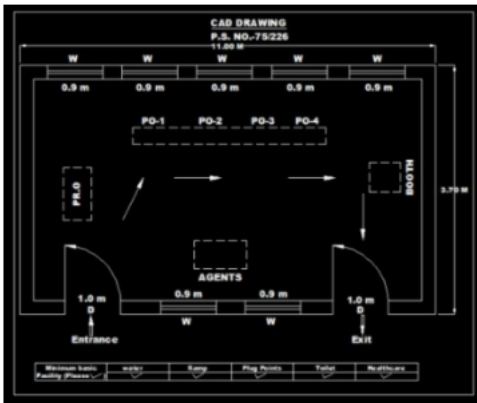

নির্বাচক নিবন্ধন আধিকারিকের স্বাক্ষর

Nazri Naksha

Google Map View

Polling Station Building Front View

Polling Station Front View

Cad View

Key MAP View

1 নাম : আবেদা বিবি স্বামীর নাম: চন্দন মণ্ডল বাড়ির নং : n0118 বয়স : 36 লিঙ্গ : মহিলা	ZQN1419142 ফটো উপলব্ধ	2 নাম : সেলিনা বিবি স্বামীর নাম: হারান মণ্ডল বাড়ির নং : n0118 বয়স : 37 লিঙ্গ : মহিলা	ZQN1223072 ফটো উপলব্ধ	3 নাম : চলন মণ্ডল পিতার নাম: পাচু মণ্ডল বাড়ির নং : n0118 বয়স : 37 লিঙ্গ : পুরুষ	ZQN1222520 ফটো উপলব্ধ
4 নাম : সপিকুল মন্ডল পিতার নাম: পাতান মণ্ডল বাড়ির নং : n0118 বয়স : 31 লিঙ্গ : পুরুষ	ZQN1544923 ফটো উপলব্ধ	5 নাম : মর্জিনা খাতুন স্বামীর নাম: রতন মণ্ডল বাড়ির নং : n0118 বয়স : 31 লিঙ্গ : মহিলা	ZQN1544980 ফটো উপলব্ধ	6 নাম : রতন মণ্ডল পিতার নাম: পাতান মণ্ডল বাড়ির নং : n0118 বয়স : 42 লিঙ্গ : পুরুষ	ZQN1223015 ফটো উপলব্ধ
7 নাম : হারান মন্ডল পিতার নাম: কামাল মন্ডল বাড়ির নং : n0118 বয়স : 42 লিঙ্গ : পুরুষ	MWR2539716 ফটো উপলব্ধ	8 নাম : নাসিমা বেওয়া স্বামীর নাম: কামাল মন্ডল বাড়ির নং : n0118 বয়স : 67 লিঙ্গ : মহিলা	WB/09/060/402287 ফটো উপলব্ধ	9 নাম : সোনালী খাতুন স্বামীর নাম: একতারুল হক বাড়ির নং : n0117 বয়স : 32 লিঙ্গ : মহিলা	ZQN1419217 ফটো উপলব্ধ
10 নাম : একতারুল হক পিতার নাম: মুক্তার মণ্ডল বাড়ির নং : n0117 বয়স : 35 লিঙ্গ : পুরুষ	ZQN1222512 ফটো উপলব্ধ	11 নাম : মোক্তার মন্ডল পিতার নাম: বছের মন্ডল বাড়ির নং : n0117 বয়স : 66 লিঙ্গ : পুরুষ	MWR0794909 ফটো উপলব্ধ	12 নাম : মুকবুল মণ্ডল পিতার নাম: মোক্তার মণ্ডল বাড়ির নং : n0117 বয়স : 30 লিঙ্গ : পুরুষ	ZQN1678838 ফটো উপলব্ধ
13 নাম : জৈগন বিবি স্বামীর নাম: মোক্তার মণ্ডল বাড়ির নং : n0117 বয়স : 59 লিঙ্গ : মহিলা	WB/09/060/402281 ফটো উপলব্ধ	14 নাম : আনুয়ারা বেওয়া স্বামীর নাম: ছপের মণ্ডল বাড়ির নং : n0092 বয়স : 73 লিঙ্গ : মহিলা	ZQN1222710 ফটো উপলব্ধ	15 নাম : সাজাহান মন্ডল পিতার নাম: ইছারুদ্দিন মন্ডল বাড়ির নং : n0092 বয়স : 57 লিঙ্গ : পুরুষ	WB/09/060/402211 ফটো উপলব্ধ
16 নাম : মেহেনা খাতুন বিবি স্বামীর নাম: জিল্লার মণ্ডল বাড়ির নং : n0064 বয়স : 37 লিঙ্গ : মহিলা	ZQN0826891 ফটো উপলব্ধ	17 নাম : রোজিনা খাতুন স্বামীর নাম: জয়নাল আবেদীন মণ্ডল বাড়ির নং : n0064 বয়স : 31 লিঙ্গ : মহিলা	ZQN1759737 ফটো উপলব্ধ	18 নাম : জয়নাল আবেদীন মণ্ডল পিতার নাম: নাজিমুদ্দিন মণ্ডল বাড়ির নং : n0064 বয়স : 44 লিঙ্গ : পুরুষ	MWR1605724 ফটো উপলব্ধ
19 নাম : জিল্লার মন্ডল পিতার নাম: নাজিমুদ্দিন মন্ডল বাড়ির নং : n0064 বয়স : 50 লিঙ্গ : পুরুষ	MWR0795492 ফটো উপলব্ধ	20 নাম : নাজিমুদ্দিন মন্ডল পিতার নাম: খোসামহম্মাদ মন্ডল বাড়ির নং : n0064 বয়স : 81 লিঙ্গ : পুরুষ	MWR0795468 ফটো উপলব্ধ	21 নাম : রমেলা বিবি স্বামীর নাম: ইছারুদ্দিন মন্ডল বাড়ির নং : n0064 বয়স : 85 লিঙ্গ : মহিলা	MWR0795500 ফটো উপলব্ধ
22 নাম : মদিনা খাতুন বিবি স্বামীর নাম: সাইফুল ইসলাম বাড়ির নং : n0083 বয়স : 41 লিঙ্গ : মহিলা	MWR2680619 ফটো উপলব্ধ	23 নাম : টুনুয়ারা বিবি স্বামীর নাম: রাজু বাড়ির নং : n0083 বয়স : 43 লিঙ্গ : মহিলা	MWR2339943 ফটো উপলব্ধ	24 নাম : মনু মণ্ডল পিতার নাম: উম্মার আলী বাড়ির নং : n0071 বয়স : 35 লিঙ্গ : পুরুষ	ZQN1052380 ফটো উপলব্ধ
25 নাম : আছিয়া বিবি স্বামীর নাম: উম্মার আলী মণ্ডল বাড়ির নং : n0071 বয়স : 69 লিঙ্গ : মহিলা	WB/09/060/402159 ফটো উপলব্ধ	26 নাম : ইয়ার আলী মন্ডল পিতার নাম: উম্মার আলী মন্ডল বাড়ির নং : n0071 বয়স : 47 লিঙ্গ : পুরুষ	MWR2539708 ফটো উপলব্ধ	27 নাম : রুবেদা বিবি স্বামীর নাম: মজিদ মিঞা বাড়ির নং : n0003 বয়স : 45 লিঙ্গ : মহিলা	MWR2340255 ফটো উপলব্ধ
28 নাম : মর্জিনা বিবি স্বামীর নাম: সহিদ মিঞা বাড়ির নং : n0003 বয়স : 40 লিঙ্গ : মহিলা	MWR2680585 ফটো উপলব্ধ	29 নাম : সহিদ মিঞা পিতার নাম: হাসেন মিঞা বাড়ির নং : n0003 বয়স : 41 লিঙ্গ : পুরুষ	MWR2340446 ফটো উপলব্ধ	30 নাম : হাচেনা বেওয়া স্বামীর নাম: হাসেন মিঞা বাড়ির নং : n0003 বয়স : 71 লিঙ্গ : মহিলা	MWR0797142 ফটো উপলব্ধ