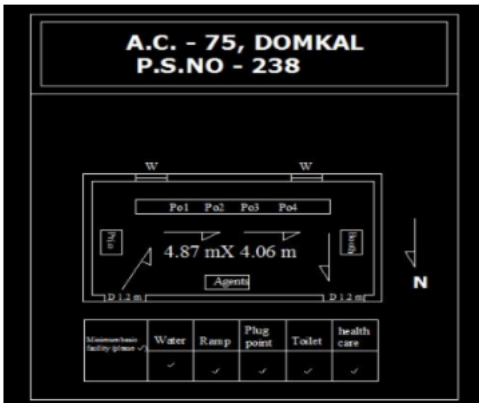

নির্বাচক নিবন্ধন আধিকারিকের স্বাক্ষর

Nazri Naksha

Google Map View

Polling Station Building Front View

Polling Station Front View

Cad View

Key MAP View

বিধানসভা নির্বাচনক্ষেত্রের নং, নাম : 75-ডোমকল
ভাগ নং, নাম : 1-পাড়া-উত্তর বিলপাড়া