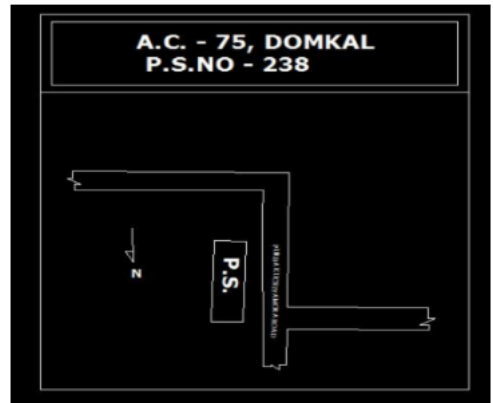

নির্বাচক নিবন্ধন আধিকারিকের স্বাক্ষর

Nazri Naksha

Google Map View

Polling Station Building Front View

Polling Station Front View

Cad View

Key MAP View

বিধানসভা নির্বাচনক্ষেত্রের নং, নাম : 75-ডোমকল
ভাগ নং, নাম : 1-পাড়া-উত্তর বিলপাড়া