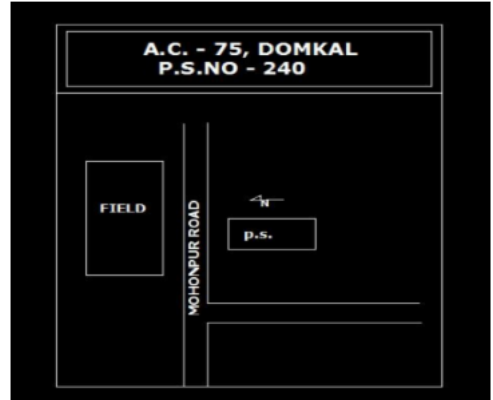

নির্বাচক নিবন্ধন আধিকারিকের স্বাক্ষর

Nazri Naksha

Google Map View

Polling Station Building Front View

Polling Station Front View

Cad View

Key MAP View

বিধানসভা নির্বাচনক্ষেত্রের নং, নাম : 75-ডোমকল  
ভাগ নং, নাম : 1-পাড়া-বিলপাড়া