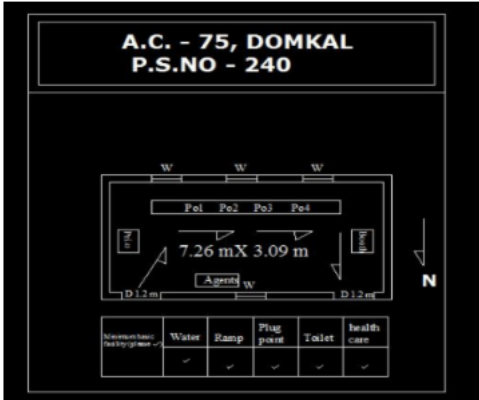

নির্বাচক নিবন্ধন আধিকারিকের স্বাক্ষর

Nazri Naksha

Google Map View

Polling Station Building Front View

Polling Station Front View

Cad View

Key MAP View

বিধানসভা নির্বাচনক্ষেত্রের নং, নাম : 75-ডোমকল  
ভাগ নং, নাম : 1-পাড়া-বিলপাড়া