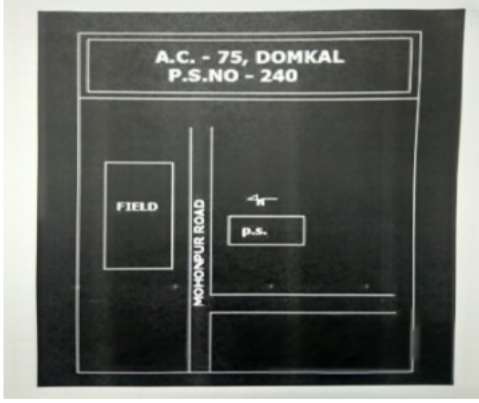

Nazri Naksha