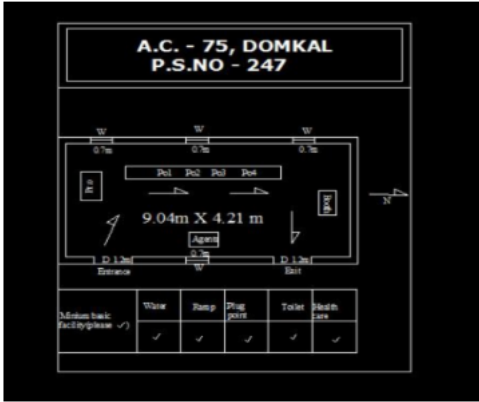

নির্বাচক নিবন্ধন আধিকারিকের স্বাক্ষর

Nazri Naksha

Google Map View

Polling Station Building Front View

Polling Station Front View

Cad View

Key MAP View

বিধানসভা নির্বাচনক্ষেত্রের নং, নাম : 75-ডোমকল  
ভাগ নং, নাম : 1-পাড়া-চকপাড়া