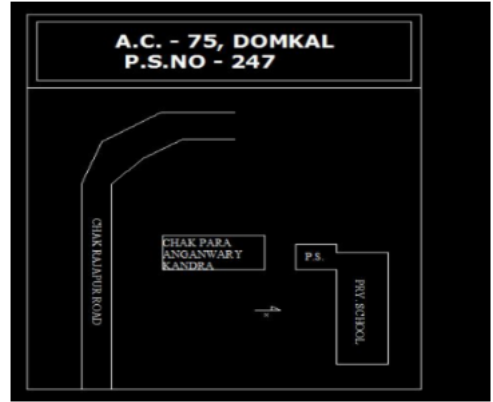

নির্বাচক নিবন্ধন আধিকারিকের স্বাক্ষর

Nazri Naksha

Google Map View

Polling Station Building Front View

Polling Station Front View

Cad View

Key MAP View

বিধানসভা নির্বাচনক্ষেত্রের নং, নাম : 75-ডোমকল  
ভাগ নং, নাম : 1-পাড়া-চকপাড়া