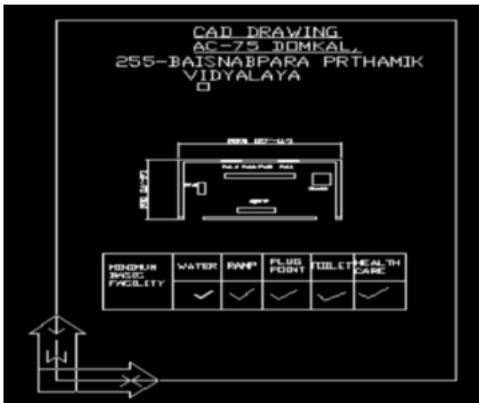

নির্বাচক নিবন্ধন আধিকারিকের স্বাক্ষর

Nazri Naksha

Google Map View

Polling Station Building Front View

Polling Station Front View

Cad View

Key MAP View

বিধানসভা নির্বাচনক্ষেত্রের নং, নাম : 75-ডোমকল  
ভাগ নং, নাম : 1-পাড়া- ফুলবাড়ীপাড়া