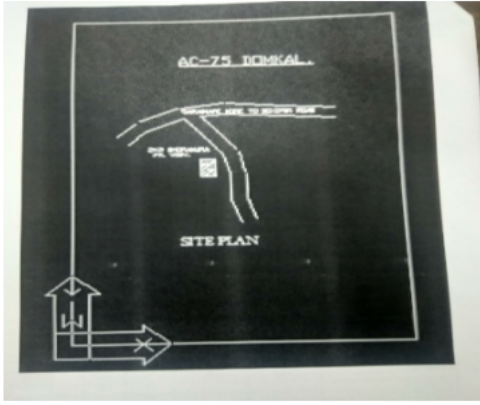

Nazri Naksha