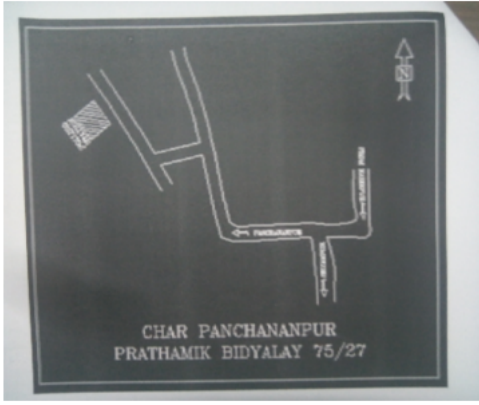

নির্বাচক নিবন্ধন আধিকারিকের স্বাক্ষর

Nazri Naksha

Google Map View

Polling Station Building Front View

Polling Station Front View

Cad View

Key MAP View

বিধানসভা নির্বাচনক্ষেত্রের নং, নাম : 75-ডোমকল
ভাগ নং, নাম : 1-পাড়া-মোল্লাপাড়া