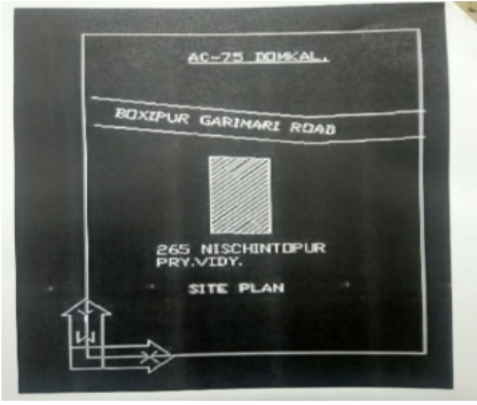

Nazri Naksha