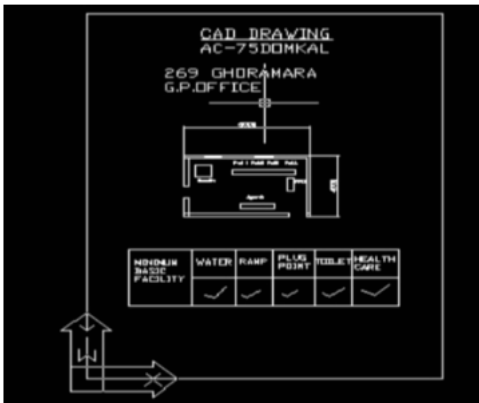

নির্বাচক নিবন্ধন আধিকারিকের স্বাক্ষর

Nazri Naksha

Google Map View

Polling Station Building Front View

Polling Station Front View

Cad View

Key MAP View

বিধানসভা নির্বাচনক্ষেত্রের নং, নাম : 75-ডোমকল  
ভাগ নং, নাম : 1-পাড়া-পারবিলপাড়া