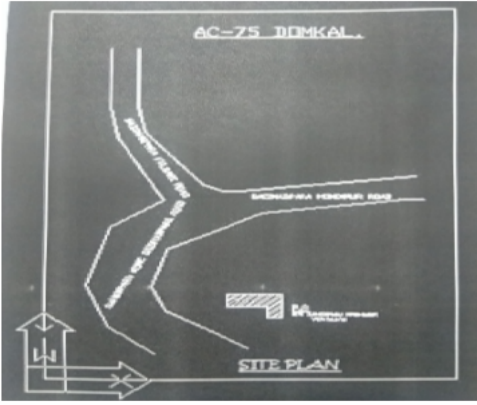

Nazri Naksha