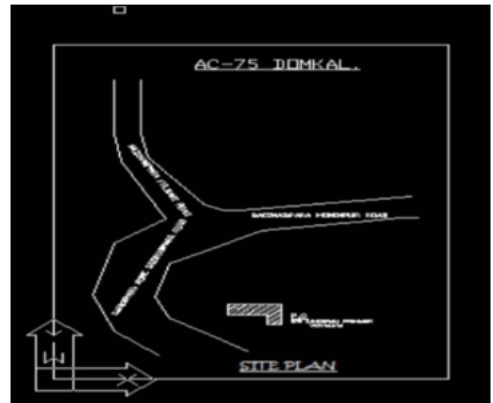

নির্বাচক নিবন্ধন আধিকারিকের স্বাক্ষর

Nazri Naksha

Google Map View

Polling Station Building Front View

Polling Station Front View

Cad View

Key MAP View

1 নাম : জিয়ারুল মন্ডল পিতার নাম: কুদ্দুস মন্ডল বাড়ির নং : n0022 বয়স : 39 লিঙ্গ : পুরুষ	MWR2525970 ফটো উপলব্ধ	2 নাম : আজহারুল মোস্তা পিতার নাম: জরিজিস হোসেন বাড়ির নং : n0022 বয়স : 37 লিঙ্গ : পুরুষ	MWR2620144 ফটো উপলব্ধ	3 নাম : লালচাঁদ মোল্লা পিতার নাম: জরিজিস হোসেন বাড়ির নং : n0022 বয়স : 44 লিঙ্গ : পুরুষ	MWR2695344 ফটো উপলব্ধ
4 নাম : সহিদা খাতুন বিবি স্বামীর নাম: ইদ্রিস হোসেন বাড়ির নং : n0022 বয়স : 42 লিঙ্গ : মহিলা	MWR2311728 ফটো উপলব্ধ	5 নাম : ইদ্রিস হোসেন পিতার নাম: জরিজিস হোসেন বাড়ির নং : n0022 বয়স : 46 লিঙ্গ : পুরুষ	MWR1630417 ফটো উপলব্ধ	6 নাম : মোঃ জারজিস হোসেন পিতার নাম: মহব্বত মোল্লা বাড়ির নং : n0022 বয়স : 71 লিঙ্গ : পুরুষ	WB/09/060/528527 ফটো উপলব্ধ
7 নাম : নারগিসা বিবি স্বামীর নাম: জুবাইর আলী মণ্ডল বাড়ির নং : n0018 বয়স : 33 লিঙ্গ : মহিলা	ZQN1352111 ফটো উপলব্ধ	8 নাম : জুবাইর আলি মণ্ডল মায়ের নাম: জেলেমন বেওয়া বাড়ির নং : n0018 বয়স : 36 লিঙ্গ : পুরুষ	ZQN1351758 ফটো উপলব্ধ	9 নাম : আবুজার গাফফার পিতার নাম: নুরুল ইসলাম বাড়ির নং : n0018 বয়স : 40 লিঙ্গ : পুরুষ	MWR2620284 ফটো উপলব্ধ
10 নাম : জেলেমন বিবি স্বামীর নাম: নুরুল ইসলাম মণ্ডল বাড়ির নং : n0018 বয়স : 69 লিঙ্গ : মহিলা	WB/09/060/528221 ফটো উপলব্ধ	11 নাম : গোলাজার মণ্ডল পিতার নাম: গোলাম মণ্ডল বাড়ির নং : এন000 বয়স : 34 লিঙ্গ : পুরুষ	ZQN1348747 ফটো উপলব্ধ	12 নাম : মদিনা বিবি স্বামীর নাম: গোলাম মন্ডল বাড়ির নং : এন000 বয়স : 53 লিঙ্গ : মহিলা	WB/09/060/483426 ফটো উপলব্ধ
13 নাম : বিলকিস বিবি স্বামীর নাম: জিয়ারুল মণ্ডল বাড়ির নং : n0022 বয়স : 34 লিঙ্গ : মহিলা	ZQN1260835 ফটো উপলব্ধ	14 নাম : পিয়ার আলী মণ্ডল পিতার নাম: খেদের আলি মণ্ডল বাড়ির নং : n0142 বয়স : 53 লিঙ্গ : পুরুষ	WB/09/060/528309 ফটো উপলব্ধ	15 নাম : মর্জিনা বিবি স্বামীর নাম: পিয়ার আলি মণ্ডল বাড়ির নং : n0142 বয়স : 60 লিঙ্গ : মহিলা	ZQN2627552 ফটো উপলব্ধ
16 নাম : আবুজার গাফফার মণ্ডল পিতার নাম: আবু বাক্কার মণ্ডল বাড়ির নং : n0131 বয়স : 30 লিঙ্গ : পুরুষ	ZQN1698349 ফটো উপলব্ধ	17 নাম : রাজ্জাক আলি পিতার নাম: হজরত আলি মণ্ডল বাড়ির নং : n0131 বয়স : 31 লিঙ্গ : পুরুষ	ZQN1698026 ফটো উপলব্ধ	18 নাম : রাজিকুল মণ্ডল পিতার নাম: হজরত আলি মণ্ডল বাড়ির নং : n0131 বয়স : 31 লিঙ্গ : পুরুষ	ZQN1562909 ফটো উপলব্ধ
19 নাম : টুম্পা বিবি স্বামীর নাম: আসাদুল মণ্ডল বাড়ির নং : n0131 বয়স : 32 লিঙ্গ : মহিলা	ZQN1697978 ফটো উপলব্ধ	20 নাম : জিয়ারুল মণ্ডল পিতার নাম: হজরত মণ্ডল বাড়ির নং : n0131 বয়স : 36 লিঙ্গ : পুরুষ	ZQN1056142 ফটো উপলব্ধ	21 নাম : জাব্বার মণ্ডল পিতার নাম: দুখি মণ্ডল বাড়ির নং : n0117 বয়স : 34 লিঙ্গ : পুরুষ	ZQN1260686 ফটো উপলব্ধ
22 নাম : বুনুয়ারা বিবি স্বামীর নাম: রাইহান মণ্ডল বাড়ির নং : n0117 বয়স : 42 লিঙ্গ : মহিলা	MWR2373074 ফটো উপলব্ধ	23 নাম : মর্জিনা বিবি স্বামীর নাম: আলতাপ মণ্ডল বাড়ির নং : n0117 বয়স : 42 লিঙ্গ : মহিলা	MWR2150852 ফটো উপলব্ধ	24 নাম : আলতাপ মণ্ডল পিতার নাম: দুঃখু মণ্ডল বাড়ির নং : n0117 বয়স : 44 লিঙ্গ : পুরুষ	MWR2150860 ফটো উপলব্ধ
25 নাম : আঞ্জিরা বিবি স্বামীর নাম: দুখু মণ্ডল বাড়ির নং : n0117 বয়স : 71 লিঙ্গ : মহিলা	WB/09/060/528260 ফটো উপলব্ধ	26 নাম : পামেলা খাতুন বিবি স্বামীর নাম: সফিকুল ইসলাম বাড়ির নং : n0026 বয়স : 37 লিঙ্গ : মহিলা	ZQN1260793 ফটো উপলব্ধ	27 নাম : সফিকুল ইসলাম পিতার নাম: রেজাউল হক বাড়ির নং : n0026 বয়স : 43 লিঙ্গ : পুরুষ	MWR2222271 ফটো উপলব্ধ
28 নাম : বুমা খাতুন বিবি স্বামীর নাম: সাদিকুল মণ্ডল বাড়ির নং : n0026 বয়স : 30 লিঙ্গ : মহিলা	ZQN1698455 ফটো উপলব্ধ	29 নাম : সাদিকুল মণ্ডল পিতার নাম: রেজাউল মণ্ডল বাড়ির নং : n0026 বয়স : 37 লিঙ্গ : পুরুষ	ZQN1260330 ফটো উপলব্ধ	30 নাম : জালাল মণ্ডল পিতার নাম: রেজাউল মণ্ডল বাড়ির নং : n0026 বয়স : 40 লিঙ্গ : পুরুষ	ZQN1260322 ফটো উপলব্ধ