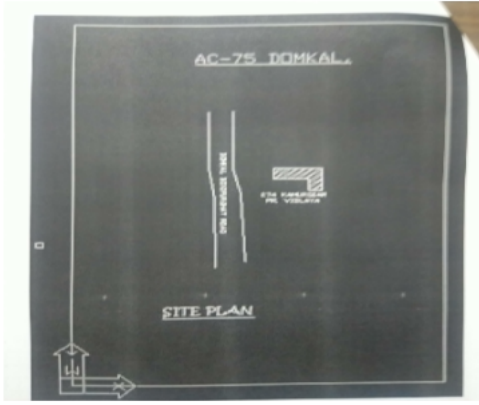

নির্বাচক নিবন্ধন আধিকারিকের স্বাক্ষর

Nazri Naksha

Google Map View

Polling Station Building Front View

Polling Station Front View

Cad View

Key MAP View

| | | | | | | | | |
|---|------------------|------------|---|------------------|------------|--|------------------|------------|
| 1 | MWR2610731 | ফটো উপলব্ধ | 2 | MWR2151611 | ফটো উপলব্ধ | 3 | ZQN1698851 | ফটো উপলব্ধ |
| নাম : খালিদা বেগম স্বামীর নাম: আসরাফুল ইসলাম বাড়ির নং : n0147 বয়স : 49 লিঙ্গ : মহিলা | | | নাম : আঙ্গুরা বেওয়া স্বামীর নাম: বাদল মণ্ডল বাড়ির নং : n0180 বয়স : 48 লিঙ্গ : মহিলা | | | নাম : পারুল্লা বিবি স্বামীর নাম: হাপিজুল হক বাড়ির নং : n0151 বয়স : 37 লিঙ্গ : মহিলা | | |
| 4 | ZQN1262344 | ফটো উপলব্ধ | 5 | WB/10/061/174590 | ফটো উপলব্ধ | 6 | WB/09/060/513355 | ফটো উপলব্ধ |
| নাম : হাপিজুল হক পিতার নাম: মোঃ জামাল হক বাড়ির নং : n0151 বয়স : 41 লিঙ্গ : পুরুষ | | | নাম : দিলরাজ বান স্বামীর নাম: মোঃ আলি হোসেন বাড়ির নং : n0128 বয়স : 49 লিঙ্গ : মহিলা | | | নাম : মোঃ আলি হোসেন পিতার নাম: মোঃ খেদের আলি মণ্ডল বাড়ির নং : n0128 বয়স : 62 লিঙ্গ : পুরুষ | | |
| 7 | MWR2370484 | ফটো উপলব্ধ | 8 | MWR2693596 | ফটো উপলব্ধ | 9 | WB/09/060/513400 | ফটো উপলব্ধ |
| নাম : সরিফুল ইসলাম পিতার নাম: সারাত মণ্ডল বাড়ির নং : n0075 বয়স : 43 লিঙ্গ : পুরুষ | | | নাম : মরিয়ম খাতুন বিবি স্বামীর নাম: সরিফুল ইসলাম বাড়ির নং : n0075 বয়স : 39 লিঙ্গ : মহিলা | | | নাম : জির্জি বেওয়া স্বামীর নাম: আবুল মালিখা বাড়ির নং : n0064 বয়স : 71 লিঙ্গ : মহিলা | | |
| 10 | WB/09/060/513398 | ফটো উপলব্ধ | 11 | ZQN2129815 | ফটো উপলব্ধ | 12 | ZQN2381739 | ফটো উপলব্ধ |
| নাম : লতীফন বিবি মালিখা স্বামীর নাম: আজিজুল মালিখা বাড়ির নং : n0064 বয়স : 66 লিঙ্গ : মহিলা | | | নাম : সাহাবান বেওয়া স্বামীর নাম: কাঙালী মোল্লা বাড়ির নং : n0116 বয়স : 76 লিঙ্গ : মহিলা | | | নাম : আলোমগীর মন্ডল পিতার নাম: জাহাঙ্গির মন্ডল বাড়ির নং : N0137 বয়স : 24 লিঙ্গ : পুরুষ | | |
| 13 | ZQN2381473 | ফটো উপলব্ধ | 14 | MWR2458792 | ফটো উপলব্ধ | 15 | ZQN1428606 | ফটো উপলব্ধ |
| নাম : মাহাবুল সেখ মায়ের নাম: অঙ্গুরা বেওয়া বাড়ির নং : N0180 বয়স : 25 লিঙ্গ : পুরুষ | | | নাম : রেহেনা বিবি স্বামীর নাম: জাহাঙ্গীর মন্ডল বাড়ির নং : n0137 বয়স : 41 লিঙ্গ : মহিলা | | | নাম : জাহেদা খাতুন স্বামীর নাম: আবু জাকারিয়া মন্ডল বাড়ির নং : n0179 বয়স : 33 লিঙ্গ : মহিলা | | |
| 16 | MWR2146082 | ফটো উপলব্ধ | 17 | ZQN1262336 | ফটো উপলব্ধ | 18 | ZQN2463800 | ফটো উপলব্ধ |
| নাম : মেহেনারা বিবি স্বামীর নাম: সাবচাদ মালিখা বাড়ির নং : n0064 বয়স : 45 লিঙ্গ : মহিলা | | | নাম : জিয়রুল মন্ডল পিতার নাম: মোঃ জামাল হক বাড়ির নং : n0151 বয়স : 39 লিঙ্গ : পুরুষ | | | নাম : আছিয়া বেওয়া স্বামীর নাম: জাহর মণ্ডল বাড়ির নং : n0137 বয়স : 84 লিঙ্গ : মহিলা | | |
| 19 | ZQN1352798 | ফটো উপলব্ধ | 20 | ZQN1564186 | ফটো উপলব্ধ | 21 | ZQN1699057 | ফটো উপলব্ধ |
| নাম : বেদানা বিবি স্বামীর নাম: আশ্রাফুল মণ্ডল বাড়ির নং : n0170 বয়স : 35 লিঙ্গ : মহিলা | | | নাম : সেরিনা খাতুন পিতার নাম: সিরাজ মণ্ডল বাড়ির নং : n0163 বয়স : 32 লিঙ্গ : মহিলা | | | নাম : আনিসা খাতুন স্বামীর নাম: সরিফুল ইসলাম বাড়ির নং : 173/2 বয়স : 30 লিঙ্গ : মহিলা | | |
| 22 | MWR1622950 | ফটো উপলব্ধ | 23 | ZQN2625184 | ফটো উপলব্ধ | 24 | MWR2146538 | ফটো উপলব্ধ |
| নাম : মুনয়ারা বিবি স্বামীর নাম: জিয়রুল মণ্ডল বাড়ির নং : n0178 বয়স : 56 লিঙ্গ : মহিলা | | | নাম : মিনারুল মালিখা পিতার নাম: আবুল মালিখা বাড়ির নং : এন0064 বয়স : 42 লিঙ্গ : পুরুষ | | | নাম : জিবল্লা বিবি স্বামীর নাম: মেহেদুল মালিখা বাড়ির নং : n0172 বয়স : 43 লিঙ্গ : মহিলা | | |
| 25 | ZQN2711752 | ফটো উপলব্ধ | 26 | ZQN2752830 | ফটো উপলব্ধ | 27 | ZQN2001972 | ফটো উপলব্ধ |
| নাম : রিপোন মালিখা পিতার নাম: মিনারুল মালিখা বাড়ির নং : এন0064 বয়স : 23 লিঙ্গ : পুরুষ | | | নাম : নওশীন সুলতানা পিতার নাম: মোহাম্মদ আলি হোসেন বাড়ির নং : এন0128 বয়স : 22 লিঙ্গ : মহিলা | | | নাম : সেন্ট মণ্ডল পিতার নাম: জুব্বার মণ্ডল বাড়ির নং : n0180 বয়স : 27 লিঙ্গ : পুরুষ | | |
| 28 | ZQN2001980 | ফটো উপলব্ধ | 29 | ZQN2210862 | ফটো উপলব্ধ | 30 | ZQN1938463 | ফটো উপলব্ধ |
| নাম : আলিয়া বিবি স্বামীর নাম: উদয় হোসেন সেখ বাড়ির নং : n0180 বয়স : 27 লিঙ্গ : মহিলা | | | নাম : জাহাঙ্গীর মন্ডল পিতার নাম: জহুর মন্ডল বাড়ির নং : n0137 বয়স : 50 লিঙ্গ : পুরুষ | | | নাম : আল আমীন পিতার নাম: আসরাফুল ইসলাম বাড়ির নং : n0185 বয়স : 27 লিঙ্গ : পুরুষ | | |