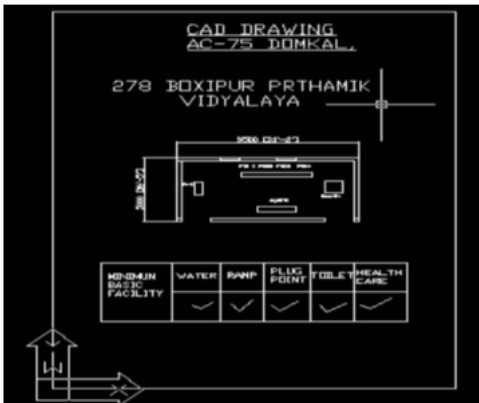

নির্বাচক নিবন্ধন আধিকারিকের স্বাক্ষর

Nazri Naksha

Google Map View

Polling Station Building Front View

Polling Station Front View

Cad View

Key MAP View

বিধানসভা নির্বাচনক্ষেত্রের নং, নাম : 75-ডোমকল
ভাগ নং, নাম : 1-পাড়া- পূর্বপাড়া